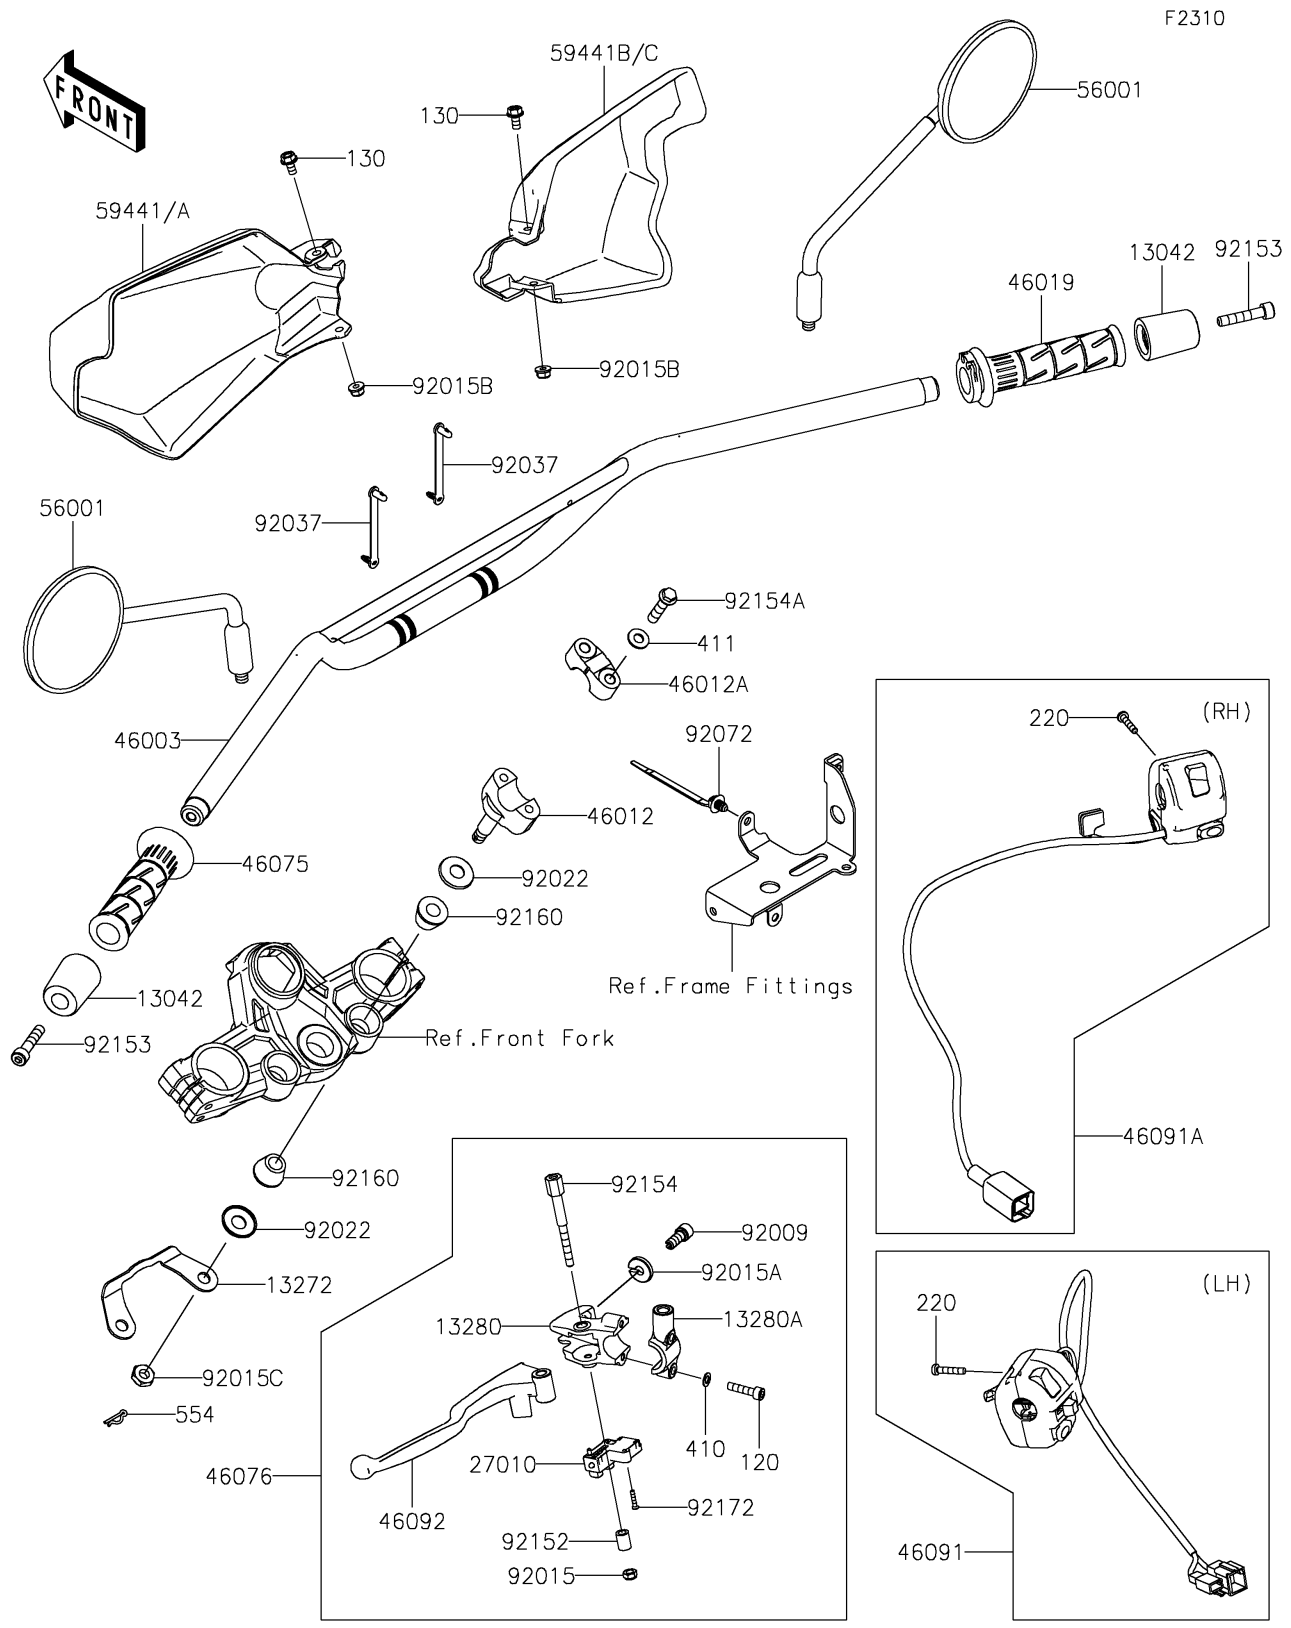

2023 KLR® 650 PARTS DIAGRAM

Handlebar

2023 KLR® 650 PARTS LIST

Handlebar

ITEM NAME	PART NUMBER	QUANTITY
WEIGHT,HANDLE (Ref # 13042)	13042-5007	2
PLATE,STABILIZER (Ref # 13272)	13272-3799	1
HOLDER,LEVER (Ref # 13280)	13280-0929	1
HOLDER,MIRROR (Ref # 13280A)	13280-0930	1
SWITCH,CLUTCH (Ref # 27010)	27010-0729	1
HANDLE (Ref # 46003)	46003-0793	1
HOLDER-HANDLE,LWR,F.S.BLACK (Ref # 46012)	46012-0075-18R	2
HOLDER-HANDLE,UPP,F.S.BLACK (Ref # 46012A)	46012-0380-18R	2
GRIP-ASSY,THROTTLE (Ref # 46019)	46019-0060	1
GRIP,HANDLE,LH (Ref # 46075)	46075-0564	1
LEVER-ASSY-GRIP (Ref # 46076)	46076-0183	1
HOUSING-ASSY-CONTROL,LH (Ref # 46091)	46091-0552	1
HOUSING-ASSY-CONTROL,RH (Ref # 46091A)	46091-0553	1
LEVER-GRIP,CLUTCH (Ref # 46092)	46092-0583	1
MIRROR-ASSY (Ref # 56001)	56001-0444	2
COVER-HANDLE,LH,EBONY (Ref # 59441)	59441-0304-68L	1
COVER-HANDLE,RH,EBONY (Ref # 59441B)	59441-0307-68L	1
SCREW,CABLE ADJUST,8MM,BLACK (Ref # 92009)	92009-1134	1
NUT,LOCK,6MM,BLACK (Ref # 92015)	92015-1191	1
NUT,CABLE ADJUST LOCK,8MM,BLK (Ref # 92015A)	92015-1197	1
NUT,LOCK,FLANGED,6MM (Ref # 92015B)	92015-1603	2
NUT,LOCK,10MM (Ref # 92015C)	92015-1962	2
WASHER (Ref # 92022)	92022-1737	4
CLAMP,SPEED,L=58 (Ref # 92037)	92037-1163	2
BAND,OS170-FT7(BLACK) (Ref # 92072)	92072-1414	1
COLLAR,6.5X10.5X14 (Ref # 92152)	92152-2848	1
BOLT,SOCKET,8X40 (Ref # 92153)	92153-1901	2
BOLT (Ref # 92154)	92154-2359	1
BOLT,FLANGED,8X35 (Ref # 92154A)	92154-3964	4

2023 KLR® 650 PARTS LIST

Handlebar

ITEM NAME	PART NUMBER	QUANTITY
DAMPER,HANDLE HOLDER (Ref # 92160)	92160-1544	4
SCREW,3X16 (Ref # 92172)	92172-0183	2
BOLT-SOCKET,6X25 (Ref # 120)	120CB0625	2
BOLT-FLANGED,6X12 (Ref # 130)	130BB0612	2
SCREW-PAN-CROS,5X25 (Ref # 220)	220AB0525	4
WASHER-PLAIN-SMALL,6MM (Ref # 410)	410AB0600	2
WASHER-PLAIN,8.5X18X1.6 (Ref # 411)	411AB0800	4
PIN-SNAP (Ref # 554)	554DA0800	2