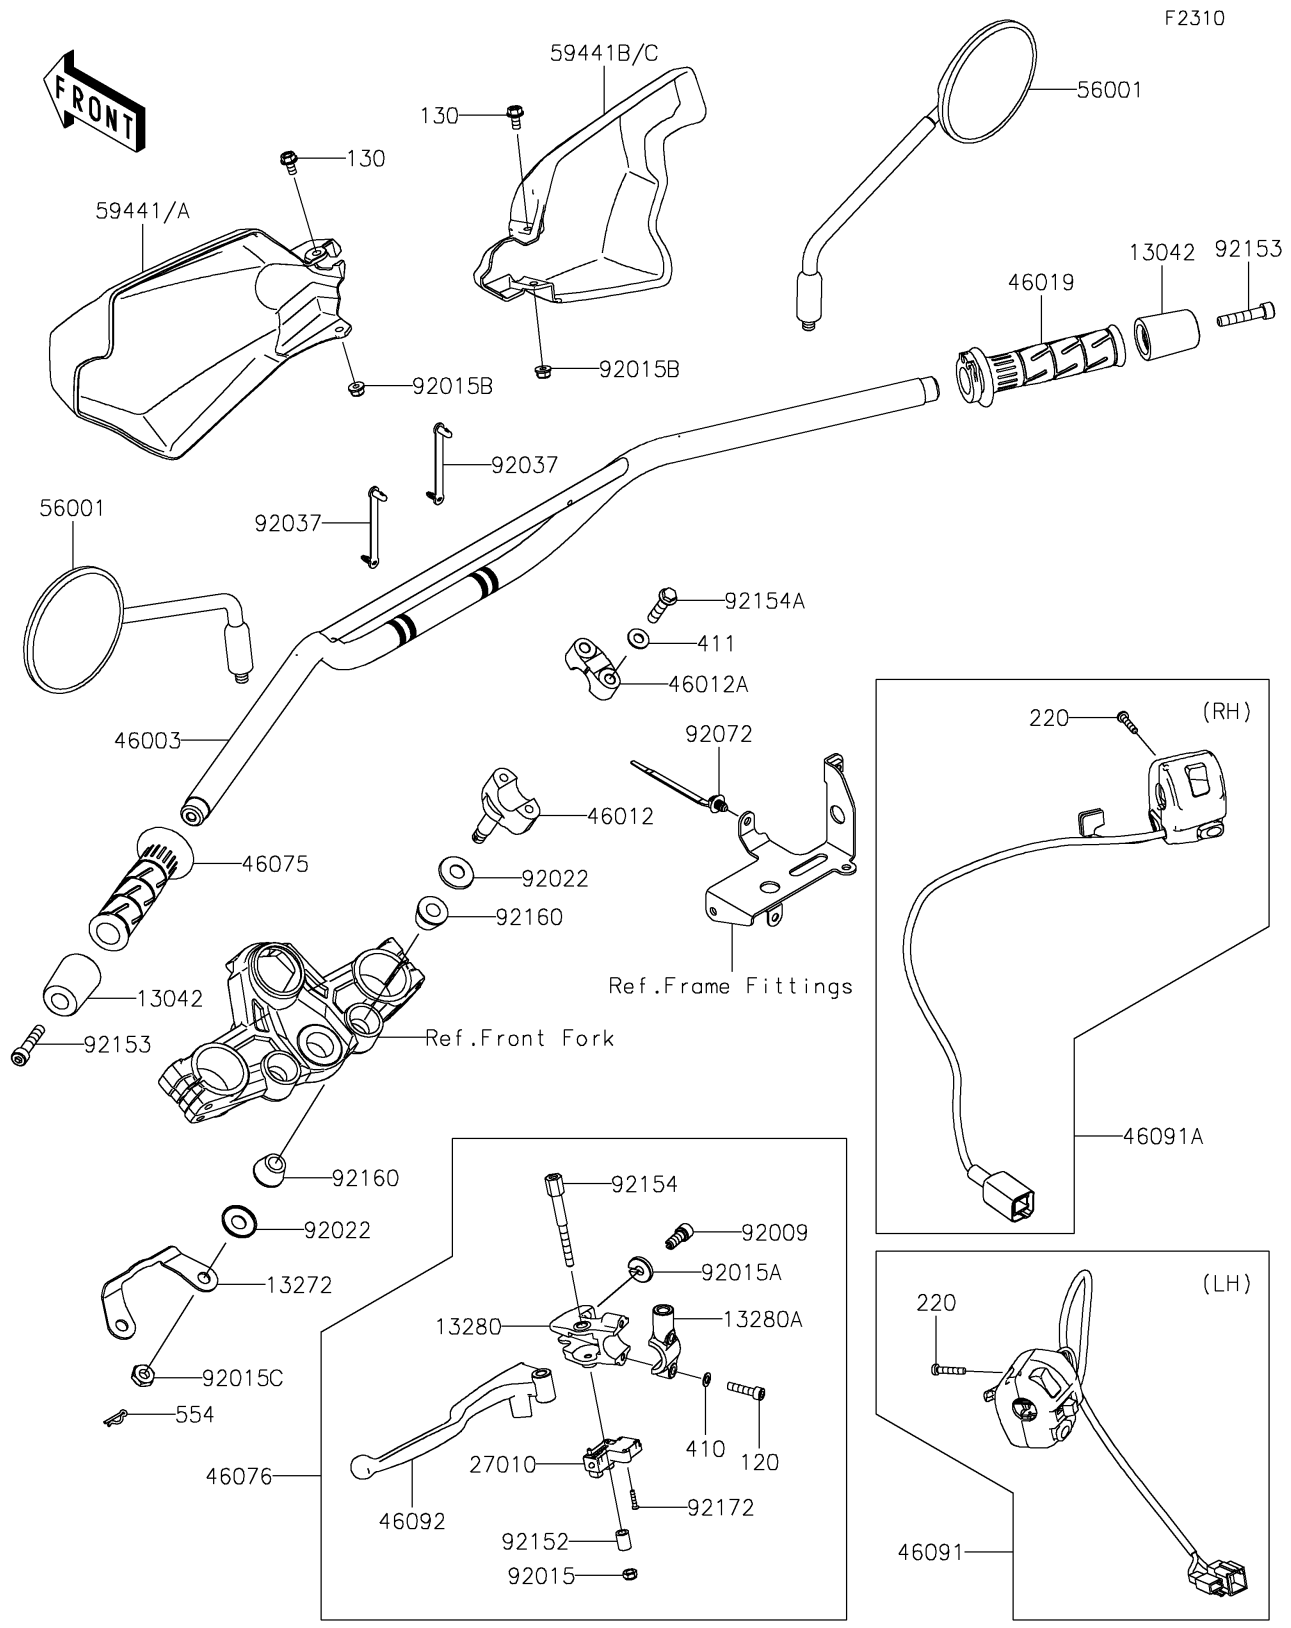

## Handlebar

### Handlebar

ITEM NAME	PART NUMBER	QUANTITY
WEIGHT,HANDLE (Ref # 13042)	13042-5007	2
PLATE,STABILIZER (Ref # 13272)	13272-3799	1
HOLDER,LEVER (Ref # 13280)	13280-0929	1
HOLDER,MIRROR (Ref # 13280A)	13280-0930	1
SWITCH,CLUTCH (Ref # 27010)	27010-0729	1
HANDLE (Ref # 46003)	46003-0793	1
HOLDER-HANDLE,LWR,F.S.BLACK (Ref # 46012)	46012-0075-18R	2
HOLDER-HANDLE,UPP,F.S.BLACK (Ref # 46012A)	46012-0380-18R	2
GRIP-ASSY,THROTTLE (Ref # 46019)	46019-0060	1
GRIP,HANDLE,LH (Ref # 46075)	46075-0564	1
LEVER-ASSY-GRIP (Ref # 46076)	46076-0183	1
HOUSING-ASSY-CONTROL,LH (Ref # 46091)	46091-0552	1
HOUSING-ASSY-CONTROL,RH (Ref # 46091A)	46091-0553	1
LEVER-GRIP,CLUTCH (Ref # 46092)	46092-0583	1
MIRROR-ASSY (Ref # 56001)	56001-0444	2
COVER-HANDLE,LH,EBONY (Ref # 59441)	59441-0304-68L	1
COVER-HANDLE,RH,EBONY (Ref # 59441B)	59441-0307-68L	1
SCREW,CABLE ADJUST,8MM,BLACK (Ref # 92009)	92009-1134	1
NUT,LOCK,6MM,BLACK (Ref # 92015)	92015-1191	1
NUT,CABLE ADJUST LOCK,8MM,BLK (Ref # 92015A)	92015-1197	1
NUT,LOCK,FLANGED,6MM (Ref # 92015B)	92015-1603	2
NUT,LOCK,10MM (Ref # 92015C)	92015-1962	2
WASHER (Ref # 92022)	92022-1737	4
CLAMP,SPEED,L=58 (Ref # 92037)	92037-1163	2
BAND,OS170-FT7(BLACK) (Ref # 92072)	92072-1414	1
COLLAR,6.5X10.5X14 (Ref # 92152)	92152-2848	1
BOLT,SOCKET,8X40 (Ref # 92153)	92153-1901	2
BOLT (Ref # 92154)	92154-2359	1
BOLT,FLANGED,8X35 (Ref # 92154A)	92154-3964	4

## 2023 KLR® 650 PARTS LIST

### Handlebar

ITEM NAME	PART NUMBER	QUANTITY
DAMPER,HANDLE HOLDER (Ref # 92160)	92160-1544	4
SCREW,3X16 (Ref # 92172)	92172-0183	2
BOLT-SOCKET,6X25 (Ref # 120)	120CB0625	2
BOLT-FLANGED,6X12 (Ref # 130)	130BB0612	2
SCREW-PAN-CROS,5X25 (Ref # 220)	220AB0525	4
WASHER-PLAIN-SMALL,6MM (Ref # 410)	410AB0600	2
WASHER-PLAIN,8.5X18X1.6 (Ref # 411)	411AB0800	4
PIN-SNAP (Ref # 554)	554DA0800	2