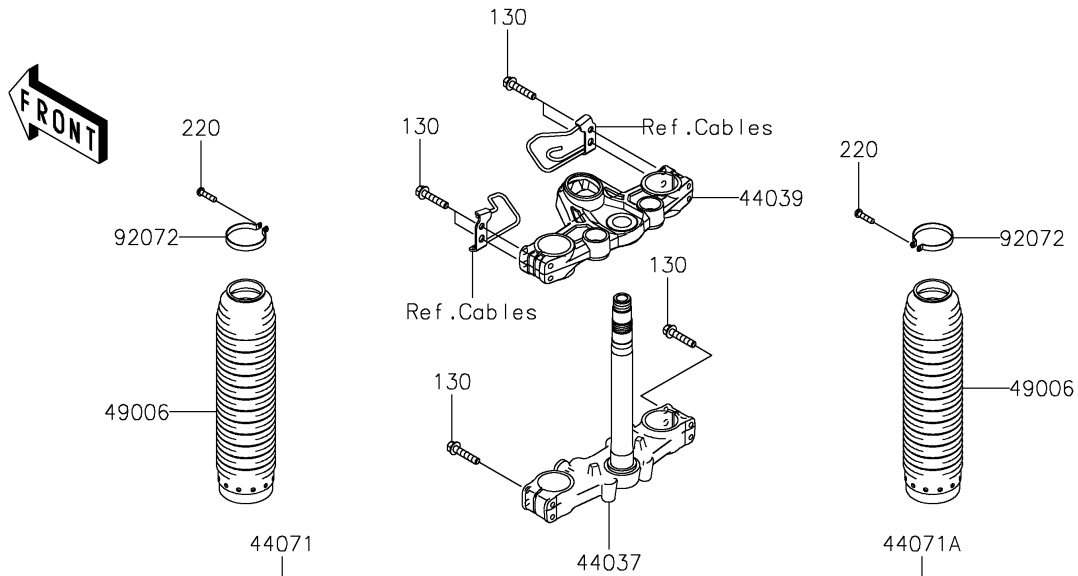

2024 KLR650 PARTS DIAGRAM

Front Fork

F2340

2024 KLR650 PARTS LIST

Front Fork

ITEM NAME	PART NUMBER	QUANTITY
GASKET,10.5X15X1.5 (Ref # 11009)	11009-1325	2
PIPE-FORK OUTER (Ref # 44008)	44008-0097	1
PIPE-FORK OUTER (Ref # 44008A)	44008-0098	1
PIPE-FORK INNER (Ref # 44013)	44013-0107	2
CYLINDER-SET-FORK (Ref # 44023)	44023-0177	2
SPRING-FRONT FORK (Ref # 44026)	44026-0268	2
SEAT-FORK SPRING (Ref # 44029)	44029-0005	2
HOLDER-FORK UNDER (Ref # 44037)	44037-0206	1
HOLDER-FORK UPPER (Ref # 44039)	44039-0202	1
BOLT,SOCKET,FORK CYLINDER (Ref # 44041)	44041-040	2
BUSHING-FRONT FORK,INNER TUBE (Ref # 44065)	44065-0014	2
BUSHING-FRONT FORK,OUTER TUBE (Ref # 44065A)	44065-1115	2
DAMPER-ASSY,FORK,LH (Ref # 44071)	44071-1487	1
DAMPER-ASSY,FORK,RH (Ref # 44071A)	44071-1488	1
BOOT (Ref # 49006)	49006-0645	2
WASHER,FORK OUTER TUBE (Ref # 92022)	92022-1298	2
RING-SNAP (Ref # 92033)	92033-1036	2
SEAL-OIL,FORK OUTER TUBE (Ref # 92049)	92049-1356	2
RING-O (Ref # 92055)	92055-1321	2
BAND,BOOT (Ref # 92072)	92072-1077	2
SEAL,DUST (Ref # 92093)	92093-0036	2
COLLAR,FORK (Ref # 92152)	92152-0410	2
WASHER (Ref # 92200)	92200-1467	2
BOLT-SOCKET,8X30 (Ref # 120)	120CA0830	2
BOLT-FLANGED,8X40 (Ref # 130)	130BA0840	8
SCREW-PAN-CROS,4X16 (Ref # 220)	220AB0416	2