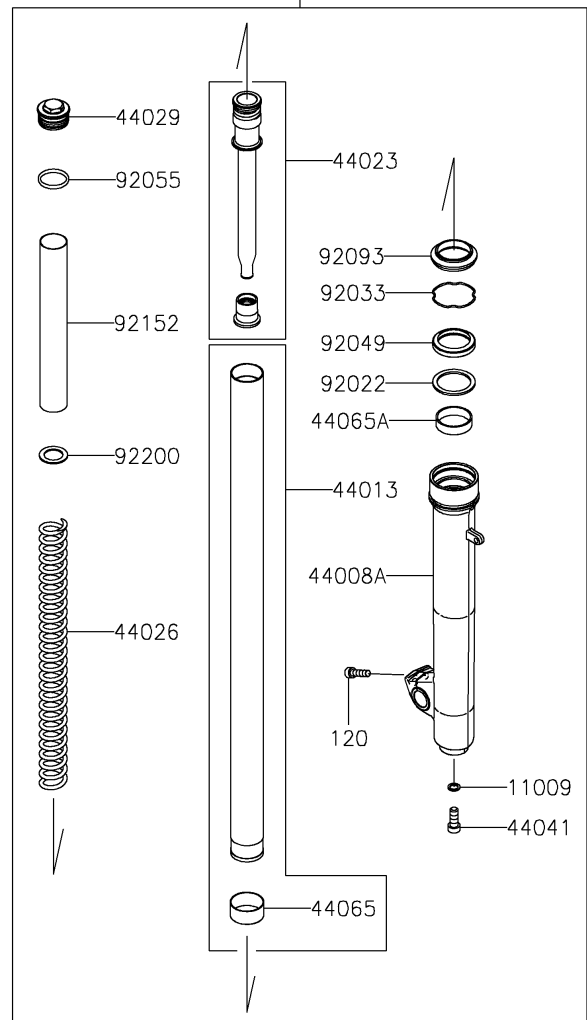

2024 KLR650 PARTS DIAGRAM

Front Fork

F2340

2024 KLR650 PARTS LIST

Front Fork

ITEM NAME	PART NUMBER	QUANTITY
GASKET,10.5X15X1.5 (Ref # 11009)	11009-1325	2
PIPE-FORK OUTER (Ref # 44008)	44008-0097	1
PIPE-FORK OUTER (Ref # 44008A)	44008-0098	1
PIPE-FORK INNER (Ref # 44013)	44013-0107	2
CYLINDER-SET-FORK (Ref # 44023)	44023-0177	2
SPRING-FRONT FORK (Ref # 44026)	44026-0268	2
SEAT-FORK SPRING (Ref # 44029)	44029-0005	2
HOLDER-FORK UNDER (Ref # 44037)	44037-0206	1
HOLDER-FORK UPPER (Ref # 44039)	44039-0202	1
BOLT,SOCKET,FORK CYLINDER (Ref # 44041)	44041-040	2
BUSHING-FRONT FORK,INNER TUBE (Ref # 44065)	44065-0014	2
BUSHING-FRONT FORK,OUTER TUBE (Ref # 44065A)	44065-1115	2
DAMPER-ASSY,FORK,LH (Ref # 44071)	44071-1487	1
DAMPER-ASSY,FORK,RH (Ref # 44071A)	44071-1488	1
BOOT (Ref # 49006)	49006-0645	2
WASHER,FORK OUTER TUBE (Ref # 92022)	92022-1298	2
RING-SNAP (Ref # 92033)	92033-1036	2
SEAL-OIL,FORK OUTER TUBE (Ref # 92049)	92049-1356	2
RING-O (Ref # 92055)	92055-1321	2
BAND,BOOT (Ref # 92072)	92072-1077	2
SEAL,DUST (Ref # 92093)	92093-0036	2
COLLAR,FORK (Ref # 92152)	92152-0410	2
WASHER (Ref # 92200)	92200-1467	2
BOLT-SOCKET,8X30 (Ref # 120)	120CA0830	2
BOLT-FLANGED,8X40 (Ref # 130)	130BA0840	8
SCREW-PAN-CROS,4X16 (Ref # 220)	220AB0416	2