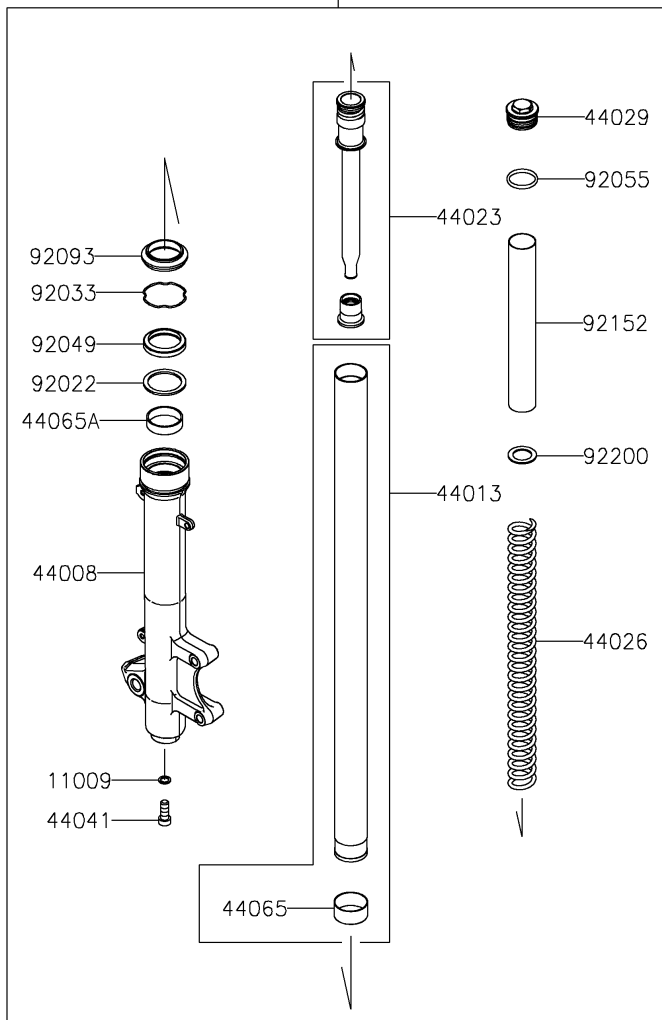

2024 KLR650 PARTS DIAGRAM

Front Fork

F2340

2024 KLR650 PARTS LIST

Front Fork

ITEM NAME	PART NUMBER	QUANTITY
GASKET,10.5X15X1.5 (Ref # 11009)	11009-1325	2
PIPE-FORK OUTER (Ref # 44008)	44008-0097	1
PIPE-FORK OUTER (Ref # 44008A)	44008-0098	1
PIPE-FORK INNER (Ref # 44013)	44013-0107	2
CYLINDER-SET-FORK (Ref # 44023)	44023-0177	2
SPRING-FRONT FORK (Ref # 44026)	44026-0268	2
SEAT-FORK SPRING (Ref # 44029)	44029-0005	2
HOLDER-FORK UNDER (Ref # 44037)	44037-0206	1
HOLDER-FORK UPPER (Ref # 44039)	44039-0202	1
BOLT,SOCKET,FORK CYLINDER (Ref # 44041)	44041-040	2
BUSHING-FRONT FORK,INNER TUBE (Ref # 44065)	44065-0014	2
BUSHING-FRONT FORK,OUTER TUBE (Ref # 44065A)	44065-1115	2
DAMPER-ASSY,FORK,LH (Ref # 44071)	44071-1487	1
DAMPER-ASSY,FORK,RH (Ref # 44071A)	44071-1488	1
BOOT (Ref # 49006)	49006-0645	2
WASHER,FORK OUTER TUBE (Ref # 92022)	92022-1298	2
RING-SNAP (Ref # 92033)	92033-1036	2
SEAL-OIL,FORK OUTER TUBE (Ref # 92049)	92049-1356	2
RING-O (Ref # 92055)	92055-1321	2
BAND,BOOT (Ref # 92072)	92072-1077	2
SEAL,DUST (Ref # 92093)	92093-0036	2
COLLAR,FORK (Ref # 92152)	92152-0410	2
WASHER (Ref # 92200)	92200-1467	2
BOLT-SOCKET,8X30 (Ref # 120)	120CA0830	2
BOLT-FLANGED,8X40 (Ref # 130)	130BA0840	8
SCREW-PAN-CROS,4X16 (Ref # 220)	220AB0416	2