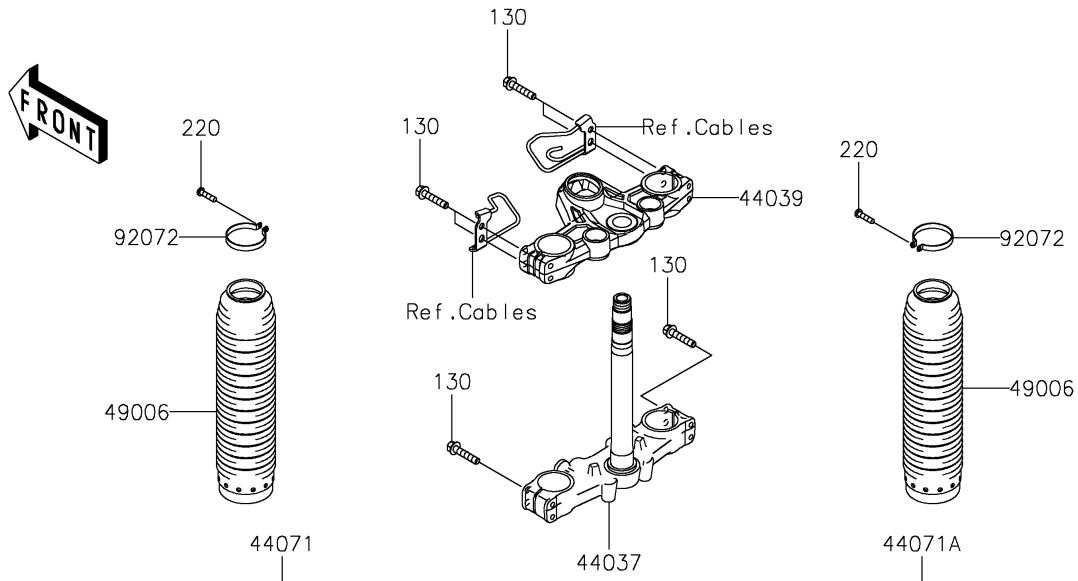

2023 KLR® 650 PARTS DIAGRAM

Front Fork

F2340

2023 KLR® 650 PARTS LIST

Front Fork

ITEM NAME	PART NUMBER	QUANTITY
GASKET,10.5X15X1.5 (Ref # 11009)	11009-1325	2
PIPE-FORK OUTER (Ref # 44008)	44008-0097	1
PIPE-FORK OUTER (Ref # 44008A)	44008-0098	1
PIPE-FORK INNER (Ref # 44013)	44013-0107	2
CYLINDER-SET-FORK (Ref # 44023)	44023-0177	2
SPRING-FRONT FORK (Ref # 44026)	44026-0268	2
SEAT-FORK SPRING (Ref # 44029)	44029-0005	2
HOLDER-FORK UNDER (Ref # 44037)	44037-0206	1
HOLDER-FORK UPPER (Ref # 44039)	44039-0202	1
BOLT,SOCKET,FORK CYLINDER (Ref # 44041)	44041-040	2
BUSHING-FRONT FORK,INNER TUBE (Ref # 44065)	44065-0014	2
BUSHING-FRONT FORK,OUTER TUBE (Ref # 44065A)	44065-1115	2
DAMPER-ASSY,FORK,LH (Ref # 44071)	44071-1487	1
DAMPER-ASSY,FORK,RH (Ref # 44071A)	44071-1488	1
BOOT (Ref # 49006)	49006-0645	2
WASHER,FORK OUTER TUBE (Ref # 92022)	92022-1298	2
RING-SNAP (Ref # 92033)	92033-1036	2
SEAL-OIL,FORK OUTER TUBE (Ref # 92049)	92049-1356	2
RING-O (Ref # 92055)	92055-1321	2
BAND,BOOT (Ref # 92072)	92072-1077	2
SEAL,DUST (Ref # 92093)	92093-0036	2
COLLAR,FORK (Ref # 92152)	92152-0410	2
WASHER (Ref # 92200)	92200-1467	2
BOLT-SOCKET,8X30 (Ref # 120)	120CA0830	2
BOLT-FLANGED,8X40 (Ref # 130)	130BA0840	8
SCREW-PAN-CROS,4X16 (Ref # 220)	220AB0416	2