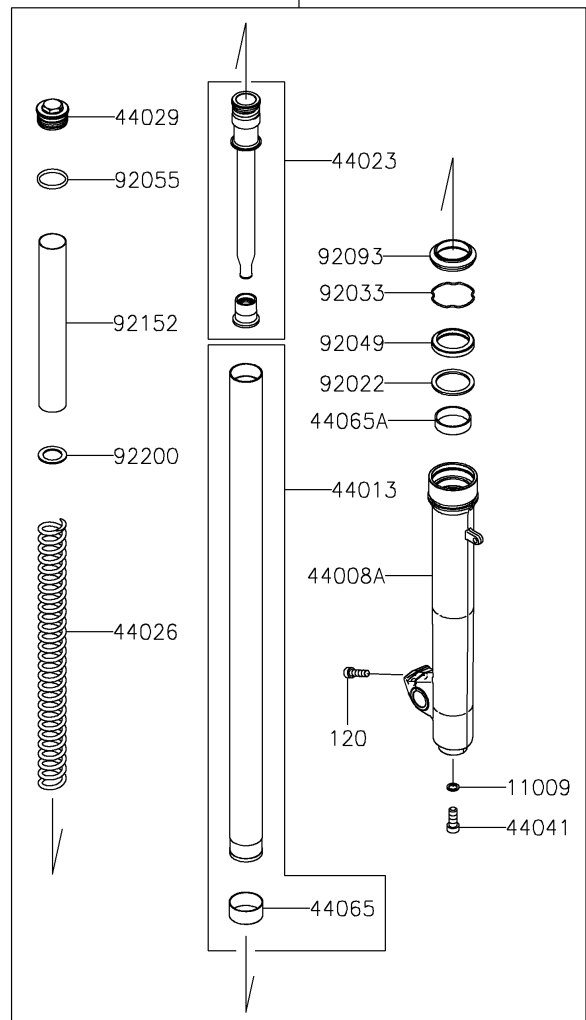

2023 KLR® 650 PARTS DIAGRAM

Front Fork

F2340

2023 KLR® 650 PARTS LIST

Front Fork

ITEM NAME	PART NUMBER	QUANTITY
GASKET,10.5X15X1.5 (Ref # 11009)	11009-1325	2
PIPE-FORK OUTER (Ref # 44008)	44008-0097	1
PIPE-FORK OUTER (Ref # 44008A)	44008-0098	1
PIPE-FORK INNER (Ref # 44013)	44013-0107	2
CYLINDER-SET-FORK (Ref # 44023)	44023-0177	2
SPRING-FRONT FORK (Ref # 44026)	44026-0268	2
SEAT-FORK SPRING (Ref # 44029)	44029-0005	2
HOLDER-FORK UNDER (Ref # 44037)	44037-0206	1
HOLDER-FORK UPPER (Ref # 44039)	44039-0202	1
BOLT,SOCKET,FORK CYLINDER (Ref # 44041)	44041-040	2
BUSHING-FRONT FORK,INNER TUBE (Ref # 44065)	44065-0014	2
BUSHING-FRONT FORK,OUTER TUBE (Ref # 44065A)	44065-1115	2
DAMPER-ASSY,FORK,LH (Ref # 44071)	44071-1487	1
DAMPER-ASSY,FORK,RH (Ref # 44071A)	44071-1488	1
BOOT (Ref # 49006)	49006-0645	2
WASHER,FORK OUTER TUBE (Ref # 92022)	92022-1298	2
RING-SNAP (Ref # 92033)	92033-1036	2
SEAL-OIL,FORK OUTER TUBE (Ref # 92049)	92049-1356	2
RING-O (Ref # 92055)	92055-1321	2
BAND,BOOT (Ref # 92072)	92072-1077	2
SEAL,DUST (Ref # 92093)	92093-0036	2
COLLAR,FORK (Ref # 92152)	92152-0410	2
WASHER (Ref # 92200)	92200-1467	2
BOLT-SOCKET,8X30 (Ref # 120)	120CA0830	2
BOLT-FLANGED,8X40 (Ref # 130)	130BA0840	8
SCREW-PAN-CROS,4X16 (Ref # 220)	220AB0416	2