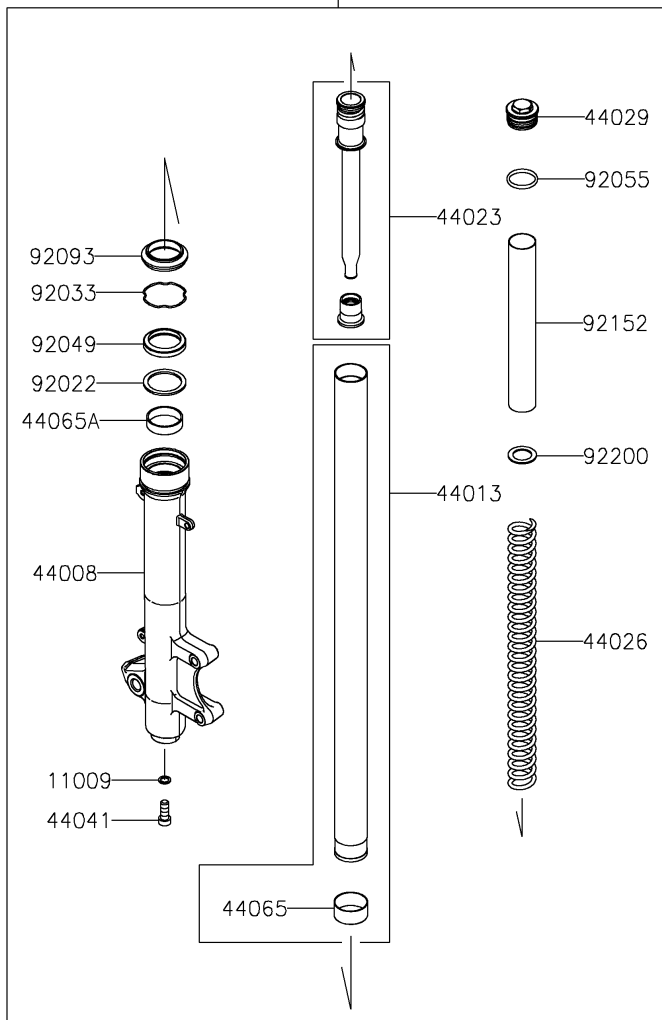

2023 KLR® 650 PARTS DIAGRAM

Front Fork

F2340

2023 KLR® 650 PARTS LIST

Front Fork

ITEM NAME	PART NUMBER	QUANTITY
GASKET,10.5X15X1.5 (Ref # 11009)	11009-1325	2
PIPE-FORK OUTER (Ref # 44008)	44008-0097	1
PIPE-FORK OUTER (Ref # 44008A)	44008-0098	1
PIPE-FORK INNER (Ref # 44013)	44013-0107	2
CYLINDER-SET-FORK (Ref # 44023)	44023-0177	2
SPRING-FRONT FORK (Ref # 44026)	44026-0268	2
SEAT-FORK SPRING (Ref # 44029)	44029-0005	2
HOLDER-FORK UNDER (Ref # 44037)	44037-0206	1
HOLDER-FORK UPPER (Ref # 44039)	44039-0202	1
BOLT,SOCKET,FORK CYLINDER (Ref # 44041)	44041-040	2
BUSHING-FRONT FORK,INNER TUBE (Ref # 44065)	44065-0014	2
BUSHING-FRONT FORK,OUTER TUBE (Ref # 44065A)	44065-1115	2
DAMPER-ASSY,FORK,LH (Ref # 44071)	44071-1487	1
DAMPER-ASSY,FORK,RH (Ref # 44071A)	44071-1488	1
BOOT (Ref # 49006)	49006-0645	2
WASHER,FORK OUTER TUBE (Ref # 92022)	92022-1298	2
RING-SNAP (Ref # 92033)	92033-1036	2
SEAL-OIL,FORK OUTER TUBE (Ref # 92049)	92049-1356	2
RING-O (Ref # 92055)	92055-1321	2
BAND,BOOT (Ref # 92072)	92072-1077	2
SEAL,DUST (Ref # 92093)	92093-0036	2
COLLAR,FORK (Ref # 92152)	92152-0410	2
WASHER (Ref # 92200)	92200-1467	2
BOLT-SOCKET,8X30 (Ref # 120)	120CA0830	2
BOLT-FLANGED,8X40 (Ref # 130)	130BA0840	8
SCREW-PAN-CROS,4X16 (Ref # 220)	220AB0416	2