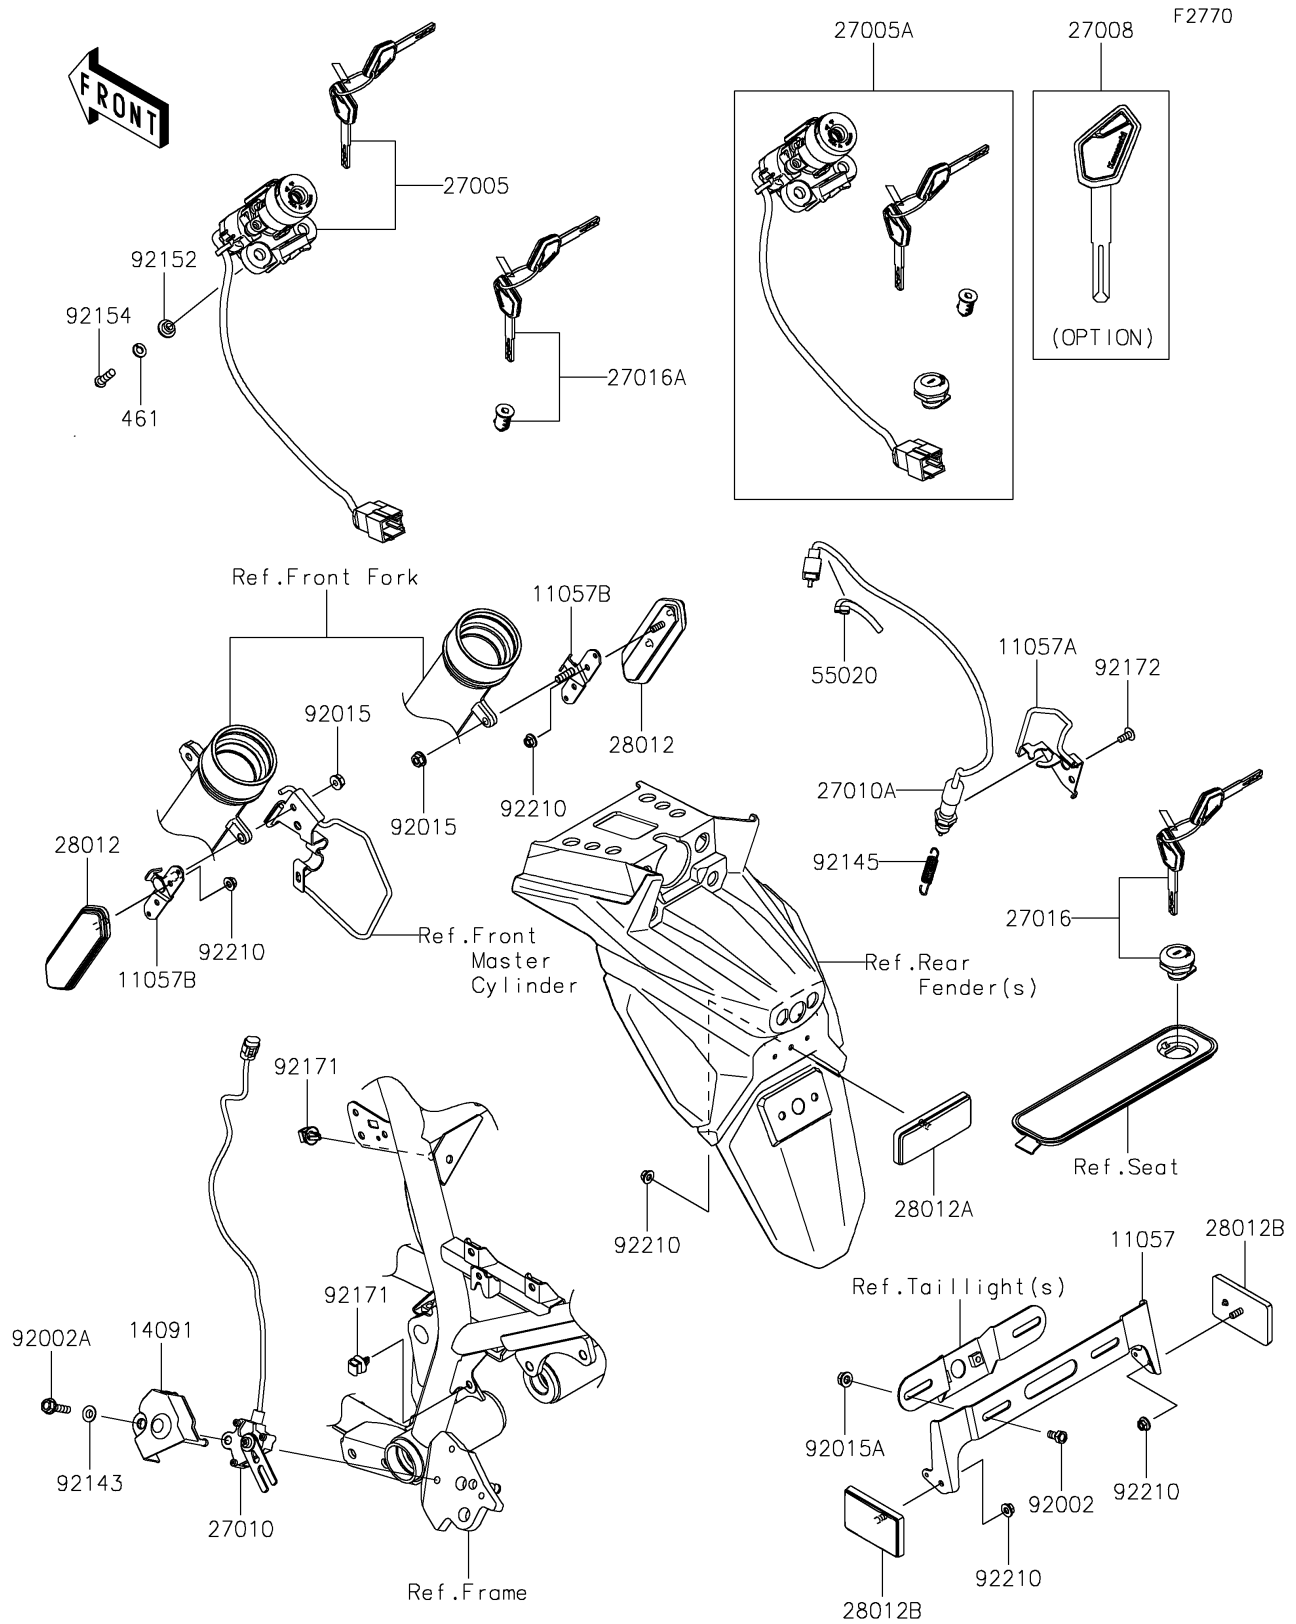

2023 KLR® 650 PARTS DIAGRAM

Ignition Switch

2023 KLR® 650 PARTS LIST

Ignition Switch

ITEM NAME	PART NUMBER	QUANTITY
BRACKET,REFLECTOR,RR (Ref # 11057)	11057-4368	1
BRACKET,RR BRAKE SWITCH (Ref # 11057A)	11057-7880	1
BRACKET,REFLECTOR (Ref # 11057B)	11057-7911	2
COVER,SIDE STAND SWITCH (Ref # 14091)	14091-1553	1
SWITCH-ASSY-IGNITION (Ref # 27005)	27005-0702	1
SWITCH-ASSY-IGNITION (Ref # 27005A)	27005-5189	1
KEY-LOCK,BLANK (Ref # 27008)	27008-0688	1
SWITCH,SIDE STAND (Ref # 27010)	27010-0118	1
SWITCH,REAR BRAKE (Ref # 27010A)	27010-0969	1
LOCK-ASSY,TOOL COVER (Ref # 27016)	27016-5419	1
LOCK-ASSY,TANK CAP (Ref # 27016A)	27016-5421	1
REFLECTOR-REFLEX,CCC (Ref # 28012)	28012-0045	2
REFLECTOR-REFLEX (Ref # 28012A)	28012-1077	1
REFLECTOR-REFLEX (Ref # 28012B)	28012-1088	2
GUARD,50X30 (Ref # 55020)	55020-2334	1
BOLT,6X12 (Ref # 92002)	92002-1132	2
BOLT,FLANGED,6X25 (Ref # 92002A)	92002-1582	1
NUT,FLANGED,6MM,BLACK (Ref # 92015)	92015-1233	2
NUT,FLANGED,6MM (Ref # 92015A)	92015-1367	2
COLLAR (Ref # 92143)	92143-1331	1
SPRING,REAR BRAKE (Ref # 92145)	92145-1896	1
COLLAR,6.15X10.15X6 (Ref # 92152)	92152-1535	2
BOLT,TORX,6X22 (Ref # 92154)	92154-1858	2
CLAMP (Ref # 92171)	92171-0640	2
SCREW,5X12 (Ref # 92172)	92172-1459	1
NUT,FLANGED,5MM (Ref # 92210)	92210-0007	5
WASHER-SPRING,6MM (Ref # 461)	461DA0600	2