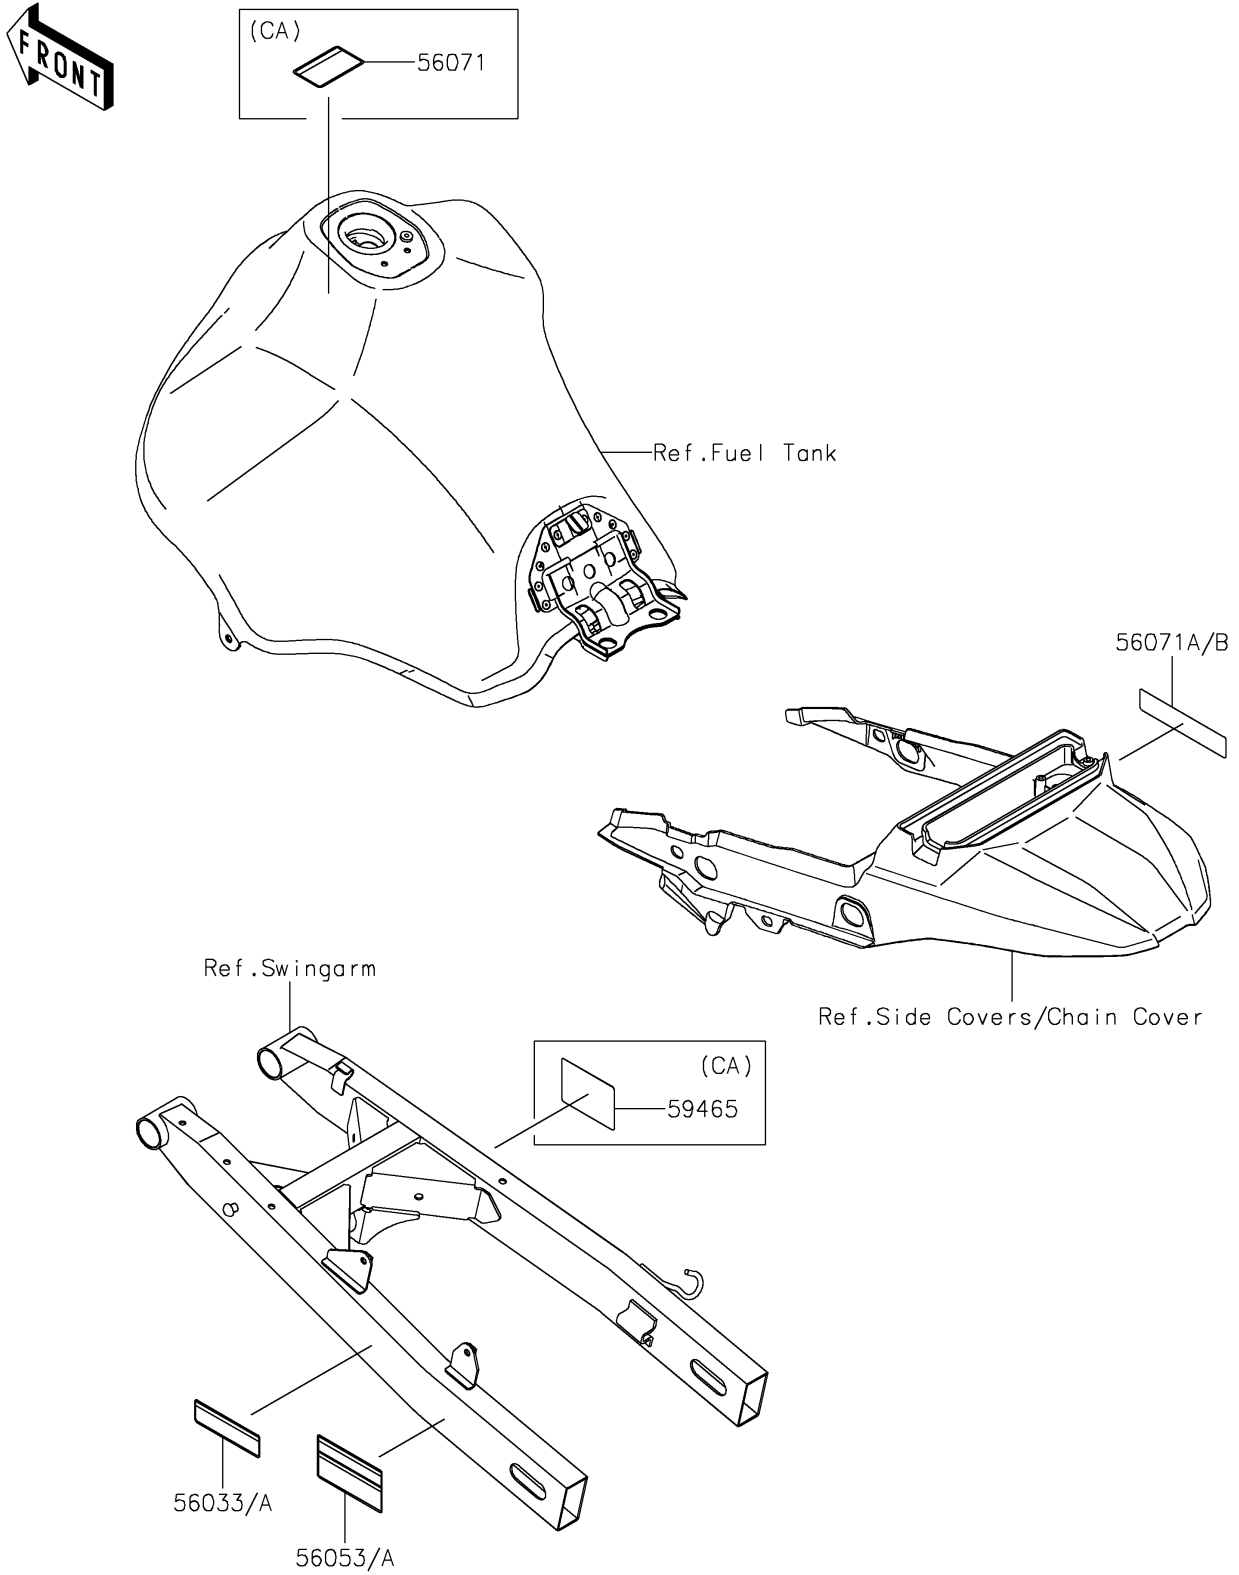

# 2023 KLR® 650 PARTS DIAGRAM

Labels

F2860

## 2023 KLR® 650 PARTS LIST

### Labels

ITEM NAME	PART NUMBER	QUANTITY
LABEL-MANUAL,CHAIN (Ref # 56033)	56033-1478	1
LABEL-MANUAL,CHAIN (Ref # 56033A)	56033-1479	1
LABEL-SPECIFICATION,TIRE&LOAD (Ref # 56053)	56053-1837	1
LABEL-SPECIFICATION,TIRE&LOAD (Ref # 56053A)	56053-1838	1
LABEL-WARNING,EVAPO (Ref # 56071)	56071-0158	1
LABEL-WARNING,CARRIER LOADING (Ref # 56071A)	56071-1044	1
LABEL-WARNING,CARRIER LOADING (Ref # 56071B)	56071-1045	1
LABEL-CERTIFICATION,EVAPO (Ref # 59465)	59465-7733	1