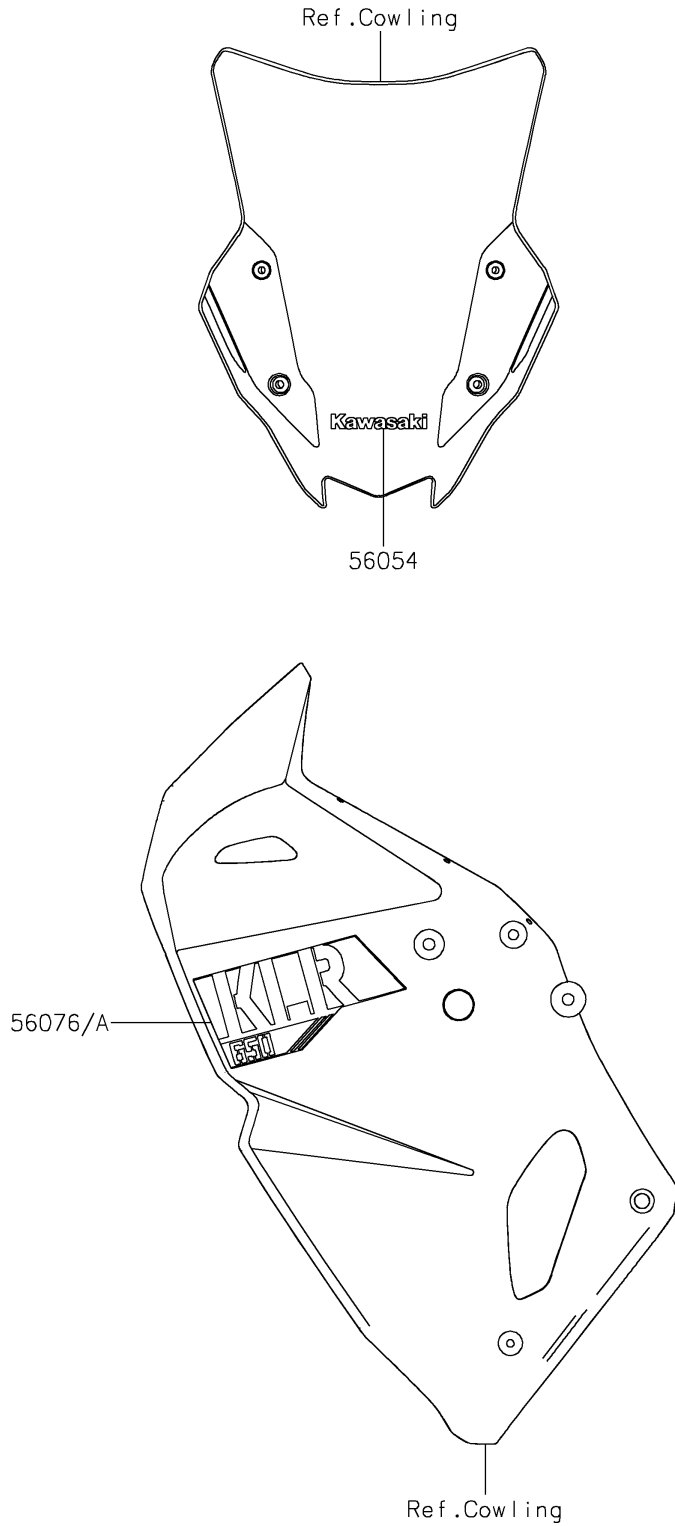

2023 KLR® 650 PARTS DIAGRAM

Decals(Yellow)(GPFNN/GPFNL)(CA,US)

F2861A

2023 KLR® 650 PARTS LIST

Decals(Yellow)(GPFNN/GPFNL)(CA,US)

ITEM NAME	PART NUMBER	QUANTITY
MARK,WINDSHIELD,KAWASAKI (Ref # 56054)	56054-2177	1
PATTERN,SHROUD,LH (Ref # 56076)	56076-7384	1
PATTERN,SHROUD,RH (Ref # 56076A)	56076-7385	1