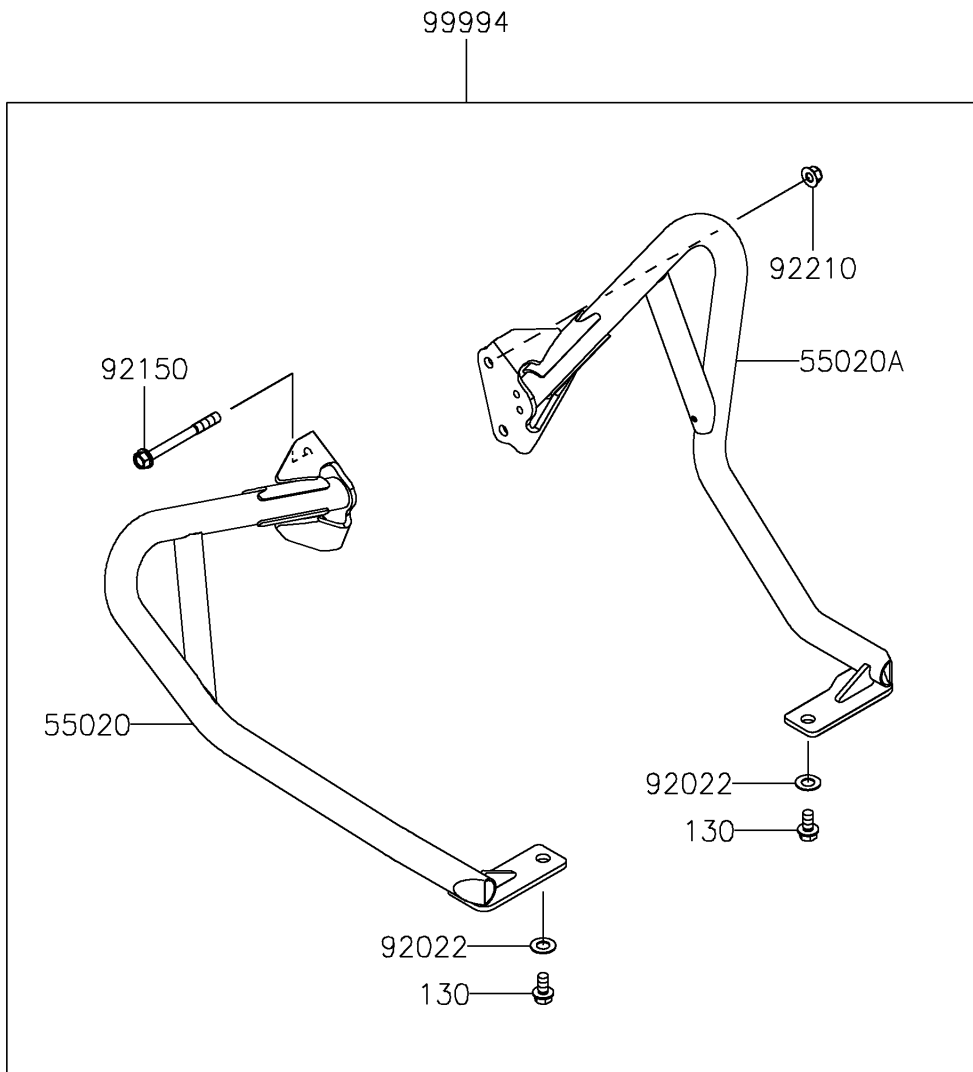

2023 KLR® 650 PARTS DIAGRAM

Accessory(Frame Slider)

F2910

2023 KLR® 650 PARTS LIST

Accessory(Frame Slider)

ITEM NAME	PART NUMBER	QUANTITY
GUARD,LH (Ref # 55020)	55020-2341	1
GUARD,RH (Ref # 55020A)	55020-2342	1
WASHER,10.5X20X1 (Ref # 92022)	92022-239	2
BOLT,8X80 (Ref # 92150)	92150-1162	2
NUT,FLANGED,LOCK,8MM (Ref # 92210)	92210-0159	2
FRAME SLIDER (Ref # 99994)	99994-1497	1
BOLT-FLANGED,8X16 (Ref # 130)	130CA0816	2