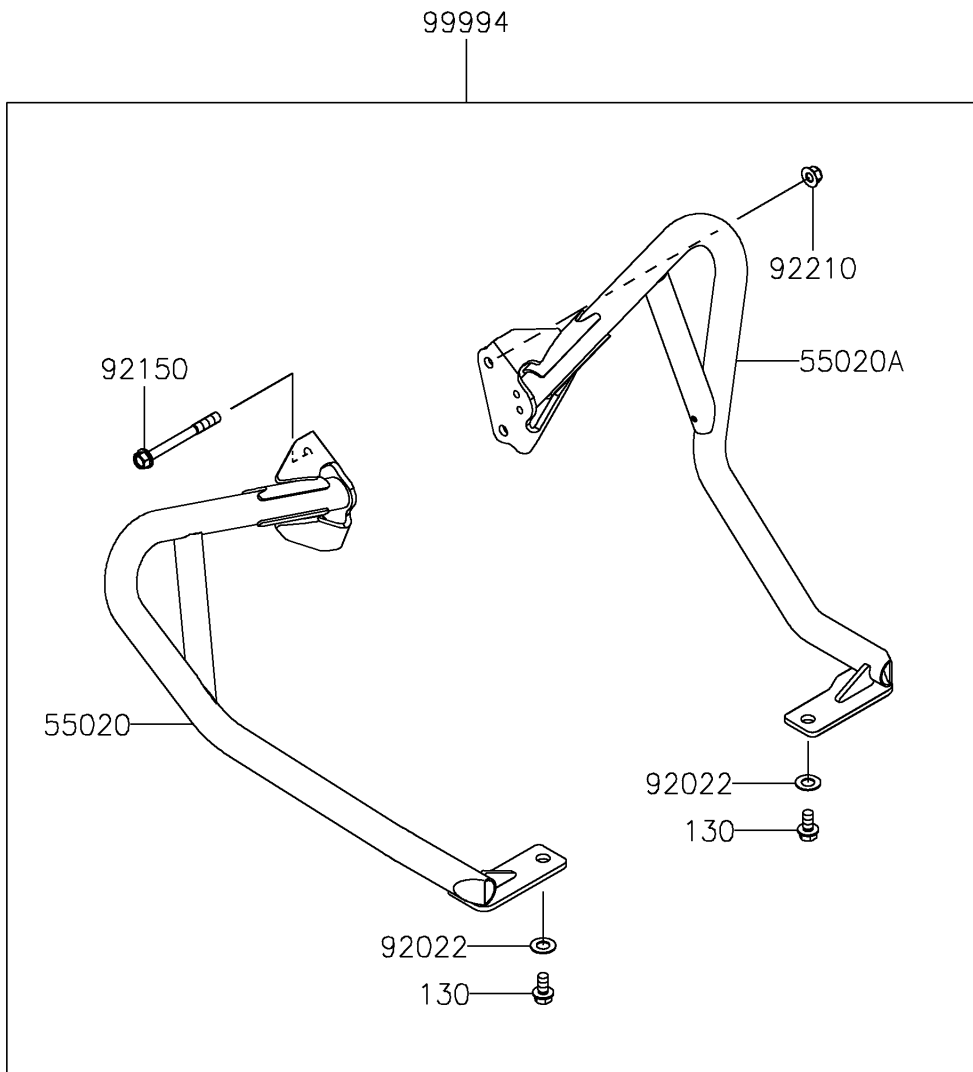

# 2024 KLR650 PARTS DIAGRAM

Accessory(Frame Slider)

F2910

## 2024 KLR650 PARTS LIST

Accessory(Frame Slider)

ITEM NAME	PART NUMBER	QUANTITY
GUARD,LH (Ref # 55020)	55020-2341	1
GUARD,RH (Ref # 55020A)	55020-2342	1
WASHER,10.5X20X1 (Ref # 92022)	92022-239	2
BOLT,8X80 (Ref # 92150)	92150-1162	2
NUT,FLANGED,LOCK,8MM (Ref # 92210)	92210-0159	2
FRAME SLIDER (Ref # 99994)	99994-1497	1
BOLT-FLANGED,8X16 (Ref # 130)	130CA0816	2