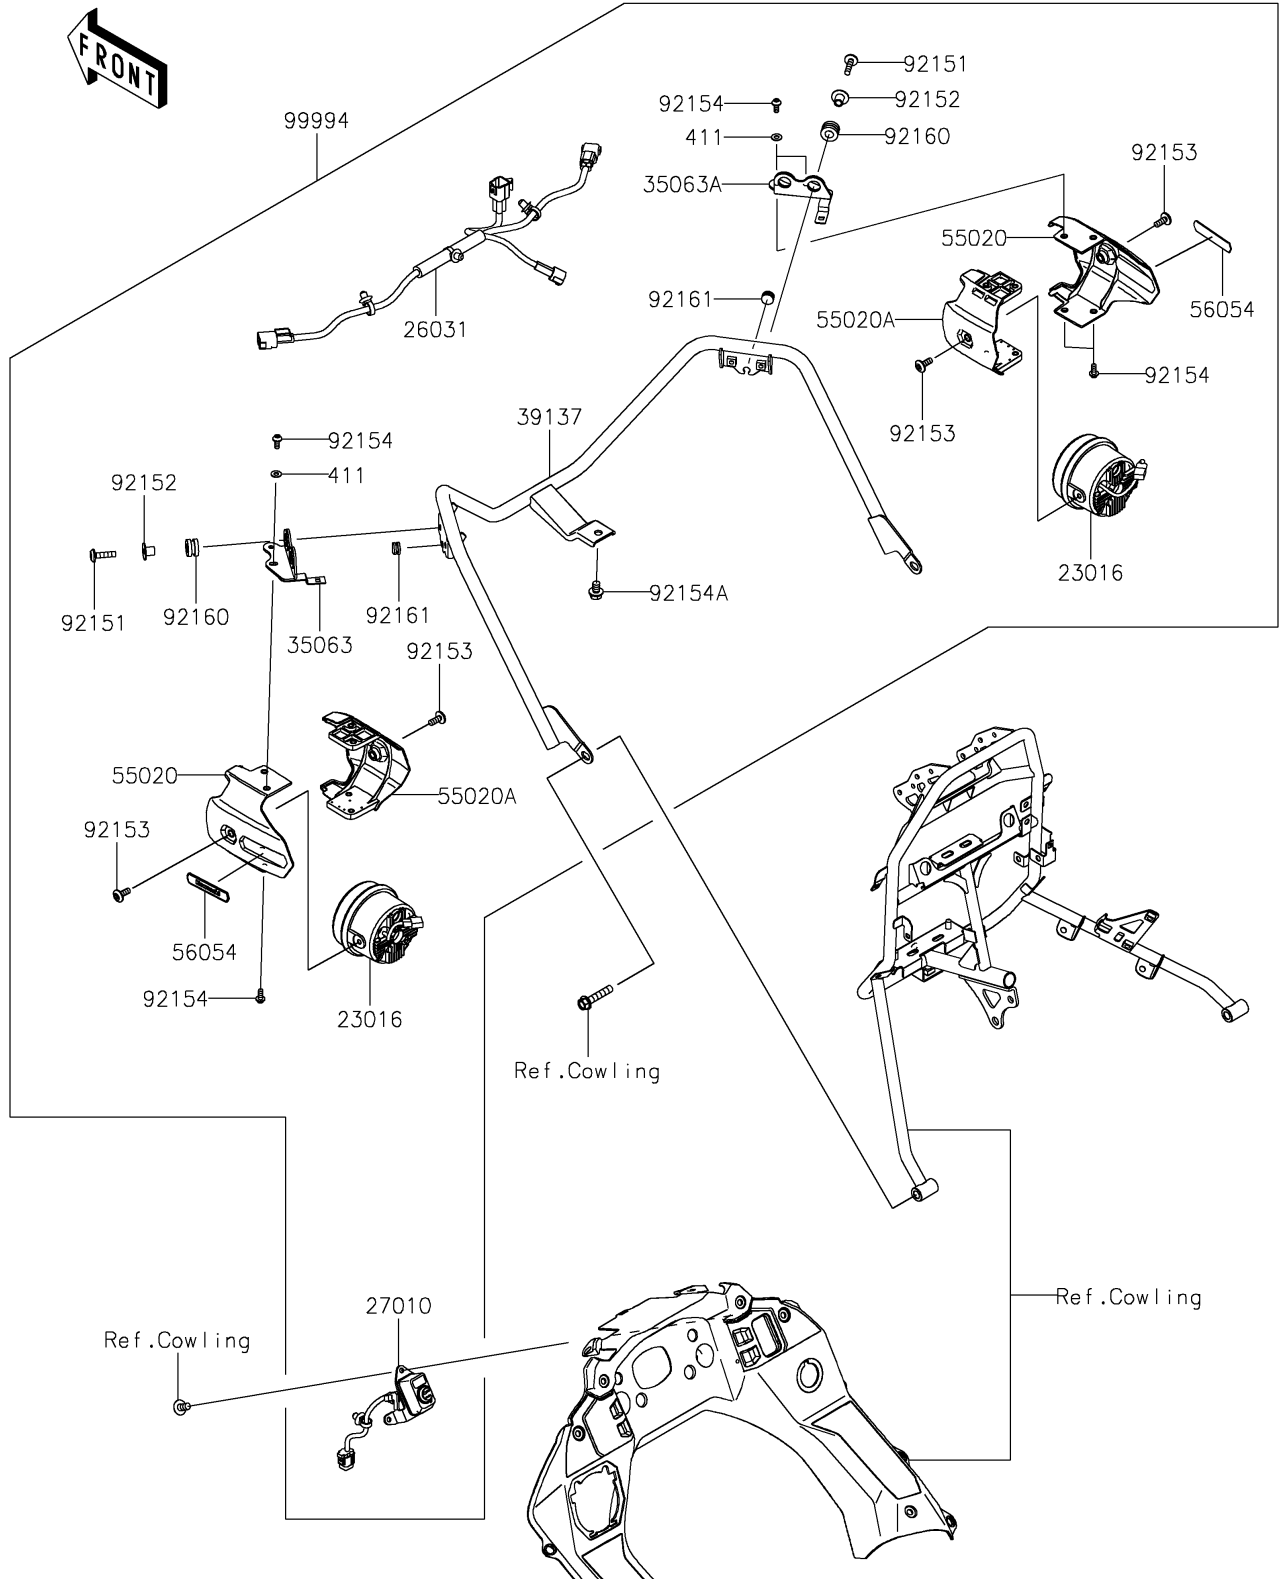

2023 KLR® 650 PARTS DIAGRAM

Accessory(Fog Lamp)

F2910B

2023 KLR® 650 PARTS LIST

Accessory(Fog Lamp)

ITEM NAME	PART NUMBER	QUANTITY
LAMP-ASSY,LED,FOG,PIAA (Ref # 23016)	23016-0599	2
HARNESS,FOG LAMP (Ref # 26031)	26031-3860	1
SWITCH,FOG LAMP (Ref # 27010)	27010-0968	1
STAY,LH (Ref # 35063)	35063-1537	1
STAY,RH (Ref # 35063A)	35063-1538	1
STAY-COMP,MAIN (Ref # 39137)	39137-0713	1
GUARD,OUTER (Ref # 55020)	55020-1825	2
GUARD,INNER (Ref # 55020A)	55020-1826	2
MARK,FOG LAMP,KAWASAKI (Ref # 56054)	56054-1695	2
BOLT,SOCKET,6X25 (Ref # 92151)	92151-1611	4
COLLAR,6.5X20X12 (Ref # 92152)	92152-2262	4
BOLT,SOCKET,6X16 (Ref # 92153)	92153-1526	4
BOLT,SOCKET,5X12 (Ref # 92154)	92154-0917	8
BOLT,FLANGED,8X12 (Ref # 92154A)	92154-4252	1
DAMPER,10X20X12 (Ref # 92160)	92160-1167	4
DAMPER,8X14X8.9 (Ref # 92161)	92161-1666	2
FOG LAMP (Ref # 99994)	99994-1498	1
WASHER-PLAIN,5MM (Ref # 411)	411AB0500	4