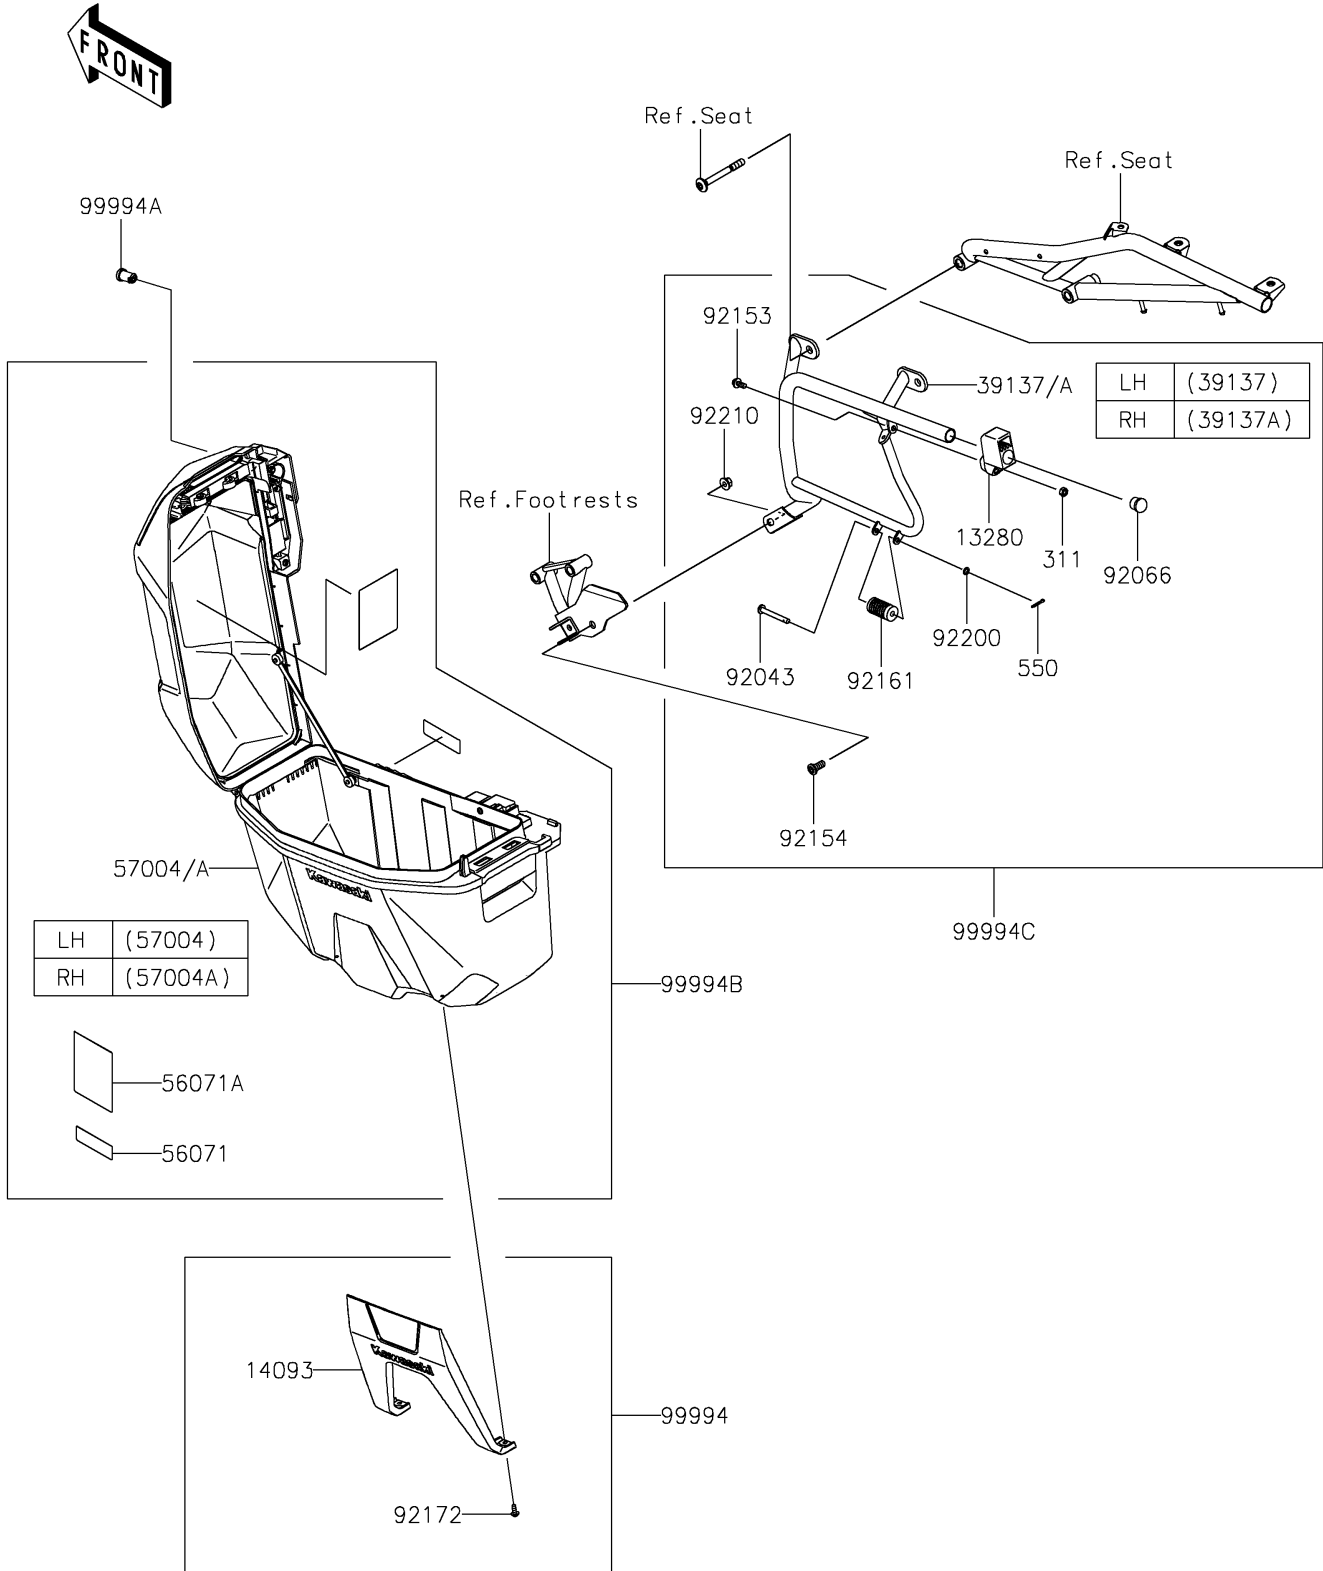

2023 KLR® 650 PARTS DIAGRAM

Accessory(Pannier Case)

F2910F

2023 KLR® 650 PARTS LIST

Accessory(Pannier Case)

ITEM NAME	PART NUMBER	QUANTITY
HOLDER,PANNIER (Ref # 13280)	13280-1314	2
COVER,PANNIER,M.P.SILVER (Ref # 14093)	14093-1068-GU	2
STAY-COMP,LH (Ref # 39137)	39137-0738	1
STAY-COMP,RH (Ref # 39137A)	39137-0739	1
LABEL-WARNING,PICTOGRAM (Ref # 56071)	56071-0457	2
LABEL-WARNING,PICTOGRAM (Ref # 56071A)	56071-1042	2
BAG-ASSY,PANNIER,LH (Ref # 57004)	57004-0023	1
BAG-ASSY,PANNIER,RH (Ref # 57004A)	57004-0024	1
PIN,6X44.5 (Ref # 92043)	92043-1110	2
PLUG (Ref # 92066)	92066-1484	2
BOLT,FLANGED,6X14 (Ref # 92153)	92153-1571	2
BOLT,SOCKET8X20 (Ref # 92154)	92154-1711	2
DAMPER (Ref # 92161)	92161-2401	2
SCREW,SOCKET,5X14 (Ref # 92172)	92172-0823	4
WASHER,6.2X10X1 (Ref # 92200)	92200-1465	2
NUT,FLANGED,8MM (Ref # 92210)	92210-0304	2
PANEL-SIDECASES,M.P.SILVER (Ref # 99994)	99994-1491-GU	1
ROTOR(2PC) (Ref # 99994A)	99994-1566	1
SIDECASES (Ref # 99994B)	99994-1866	1
FITTING-SIDECASES (Ref # 99994C)	99994-1942	1
NUT-HEX,6MM (Ref # 311)	311BA0600	2
PIN-COTTER,2.0X15 (Ref # 550)	550AA2015	2