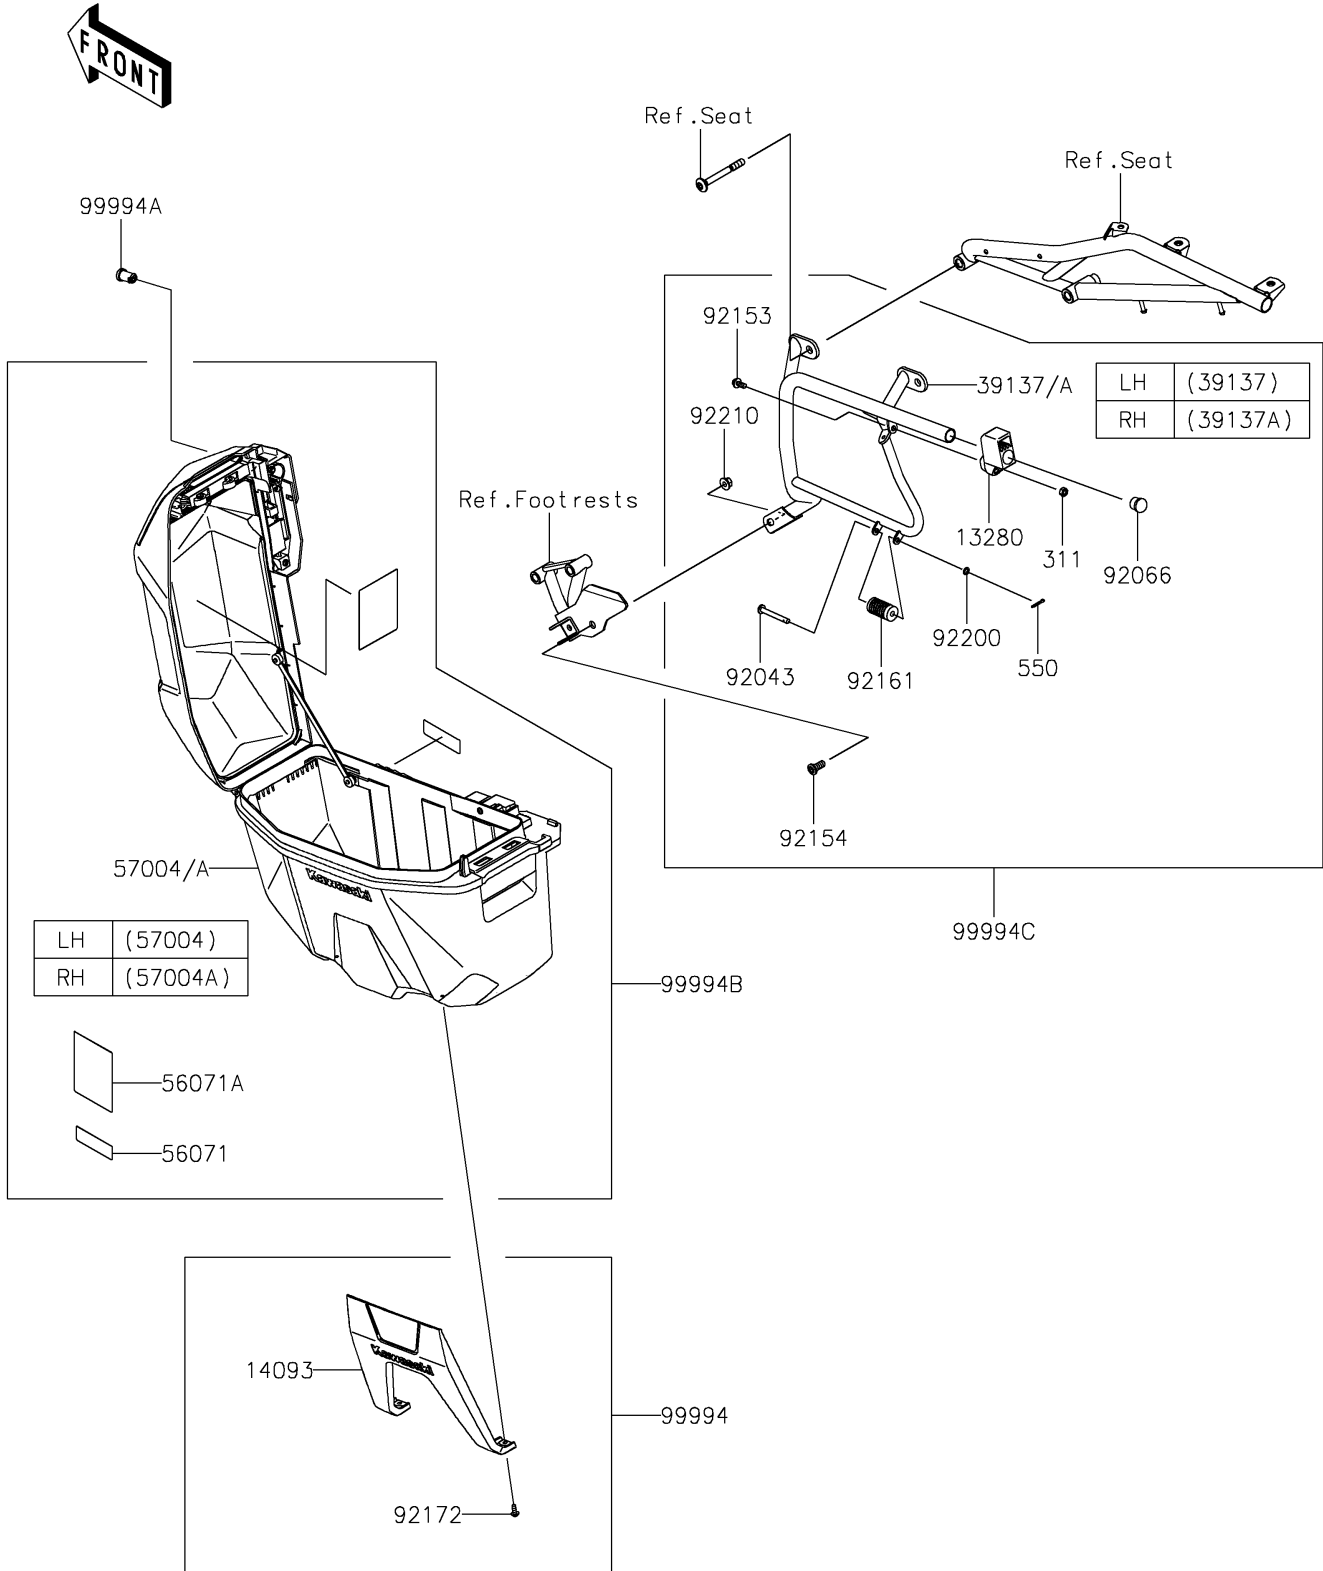

# 2024 KLR650 PARTS DIAGRAM

Accessory(Pannier Case)

F2910F

## 2024 KLR650 PARTS LIST

### Accessory(Pannier Case)

ITEM NAME	PART NUMBER	QUANTITY
HOLDER,PANNIER (Ref # 13280)	13280-1314	2
COVER,PANNIER,M.P.SILVER (Ref # 14093)	14093-1068-GU	2
STAY-COMP,LH (Ref # 39137)	39137-0738	1
STAY-COMP,RH (Ref # 39137A)	39137-0739	1
LABEL-WARNING,PICTOGRAM (Ref # 56071)	56071-0457	2
LABEL-WARNING,PICTOGRAM (Ref # 56071A)	56071-1042	2
BAG-ASSY,PANNIER,LH (Ref # 57004)	57004-0023	1
BAG-ASSY,PANNIER,RH (Ref # 57004A)	57004-0024	1
PIN,6X44.5 (Ref # 92043)	92043-1110	2
PLUG (Ref # 92066)	92066-1484	2
BOLT,FLANGED,6X14 (Ref # 92153)	92153-1571	2
BOLT,SOCKET8X20 (Ref # 92154)	92154-1711	2
DAMPER (Ref # 92161)	92161-2401	2
SCREW,SOCKET,5X14 (Ref # 92172)	92172-0823	4
WASHER,6.2X10X1 (Ref # 92200)	92200-1465	2
NUT,FLANGED,8MM (Ref # 92210)	92210-0304	2
PANEL-SIDECASES,M.P.SILVER (Ref # 99994)	99994-1491-GU	1
ROTOR(2PC) (Ref # 99994A)	99994-1566	1
SIDECASES (Ref # 99994B)	99994-1866	1
FITTING-SIDECASES (Ref # 99994C)	99994-1942	1
NUT-HEX,6MM (Ref # 311)	311BA0600	2
PIN-COTTER,2.0X15 (Ref # 550)	550AA2015	2