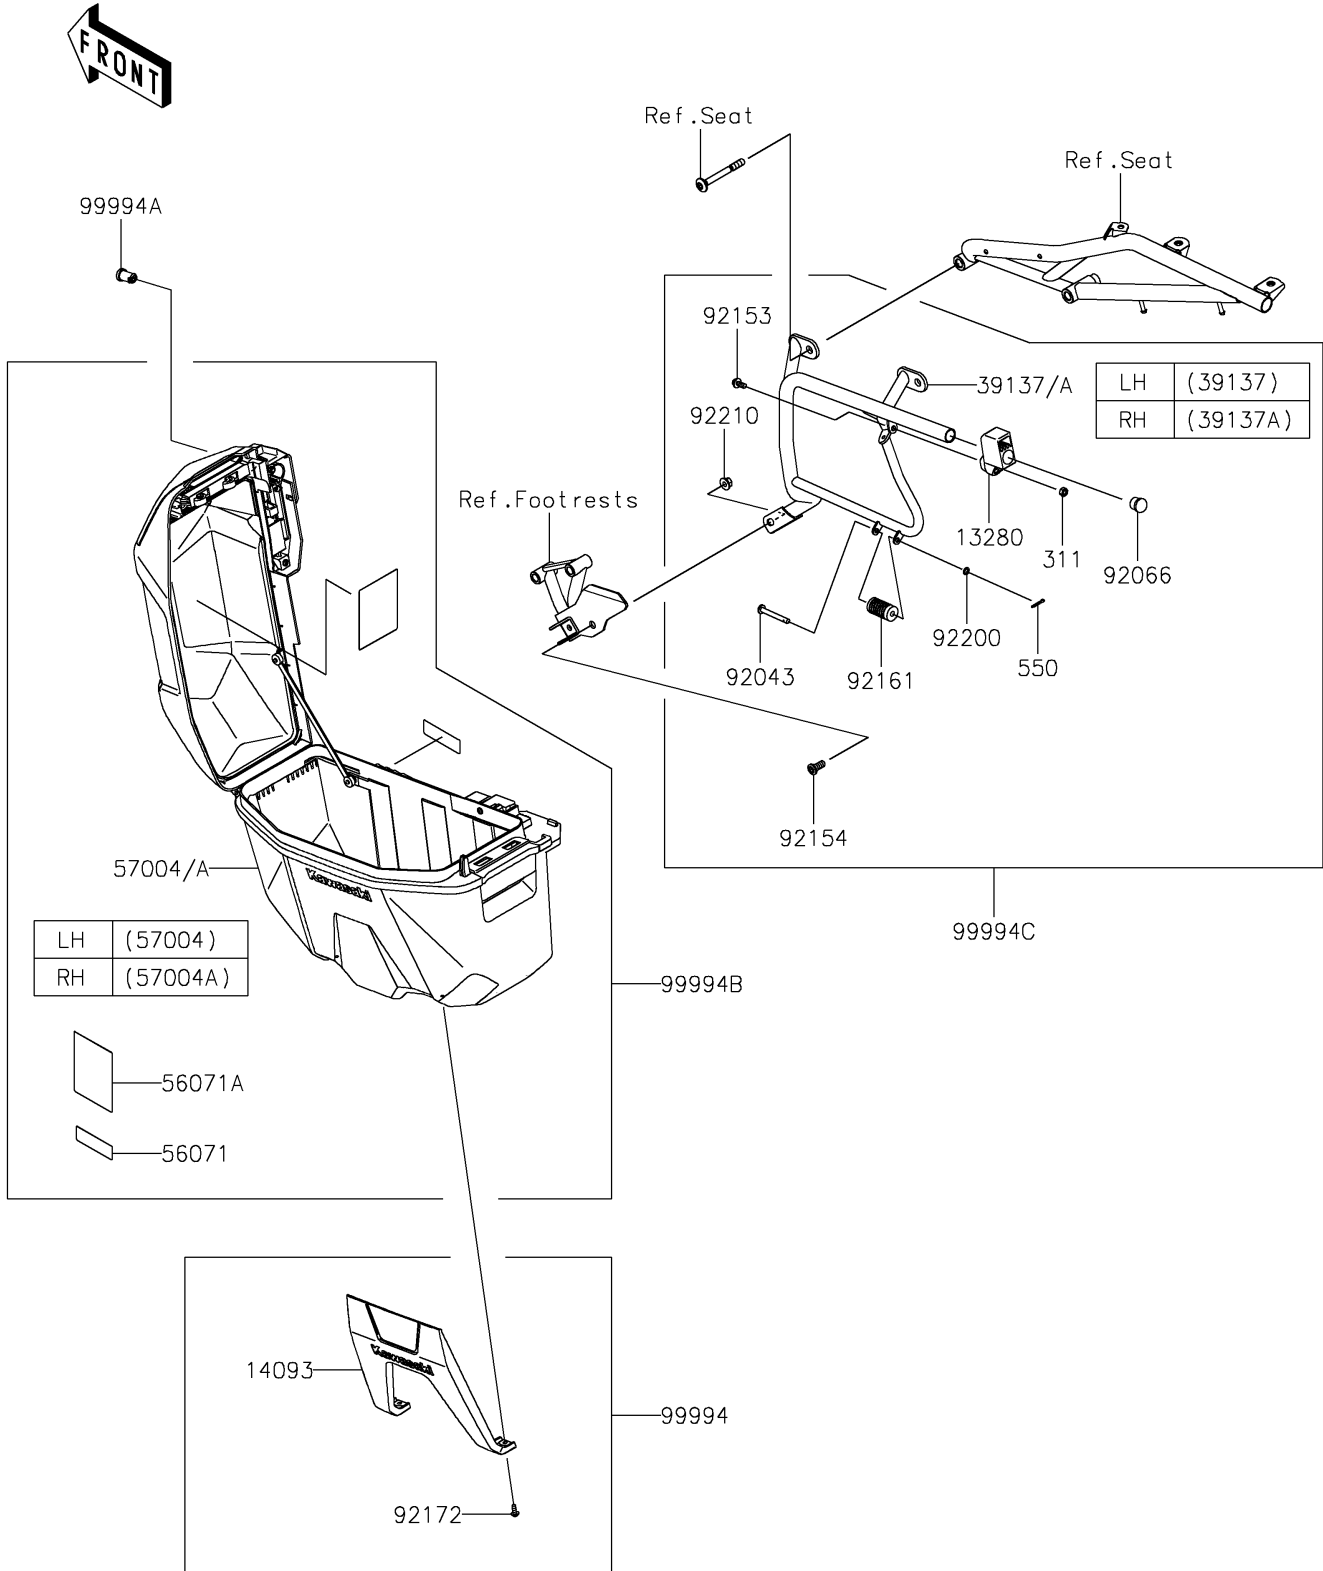

2025 KLR650 PARTS DIAGRAM

Accessory(Pannier Case)

F2910F

2025 KLR650 PARTS LIST

Accessory(Pannier Case)

ITEM NAME	PART NUMBER	QUANTITY
HOLDER,PANNIER (Ref # 13280)	13280-1314	2
COVER,PANNIER,M.P.SILVER (Ref # 14093)	14093-1068-GU	2
STAY-COMP,LH (Ref # 39137)	39137-0738	1
STAY-COMP,RH (Ref # 39137A)	39137-0739	1
LABEL-WARNING,PICTOGRAM (Ref # 56071)	56071-0457	2
LABEL-WARNING,PICTOGRAM (Ref # 56071A)	56071-1042	2
BAG-ASSY,PANNIER,LH (Ref # 57004)	57004-0023	1
BAG-ASSY,PANNIER,RH (Ref # 57004A)	57004-0024	1
PIN,6X44.5 (Ref # 92043)	92043-1110	2
PLUG (Ref # 92066)	92066-1484	2
BOLT,FLANGED,6X14 (Ref # 92153)	92153-1571	2
BOLT,SOCKET8X20 (Ref # 92154)	92154-1711	2
DAMPER (Ref # 92161)	92161-2401	2
SCREW,SOCKET,5X14 (Ref # 92172)	92172-0823	4
WASHER,6.2X10X1 (Ref # 92200)	92200-1465	2
NUT,FLANGED,8MM (Ref # 92210)	92210-0304	2
PANEL-SIDECASES,M.P.SILVER (Ref # 99994)	99994-1491-GU	1
ROTOR(2PC) (Ref # 99994A)	99994-1566	1
SIDECASES (Ref # 99994B)	99994-1866	1
FITTING-SIDECASES (Ref # 99994C)	99994-1942	1
NUT-HEX,6MM (Ref # 311)	311BA0600	2
PIN-COTTER,2.0X15 (Ref # 550)	550AA2015	2