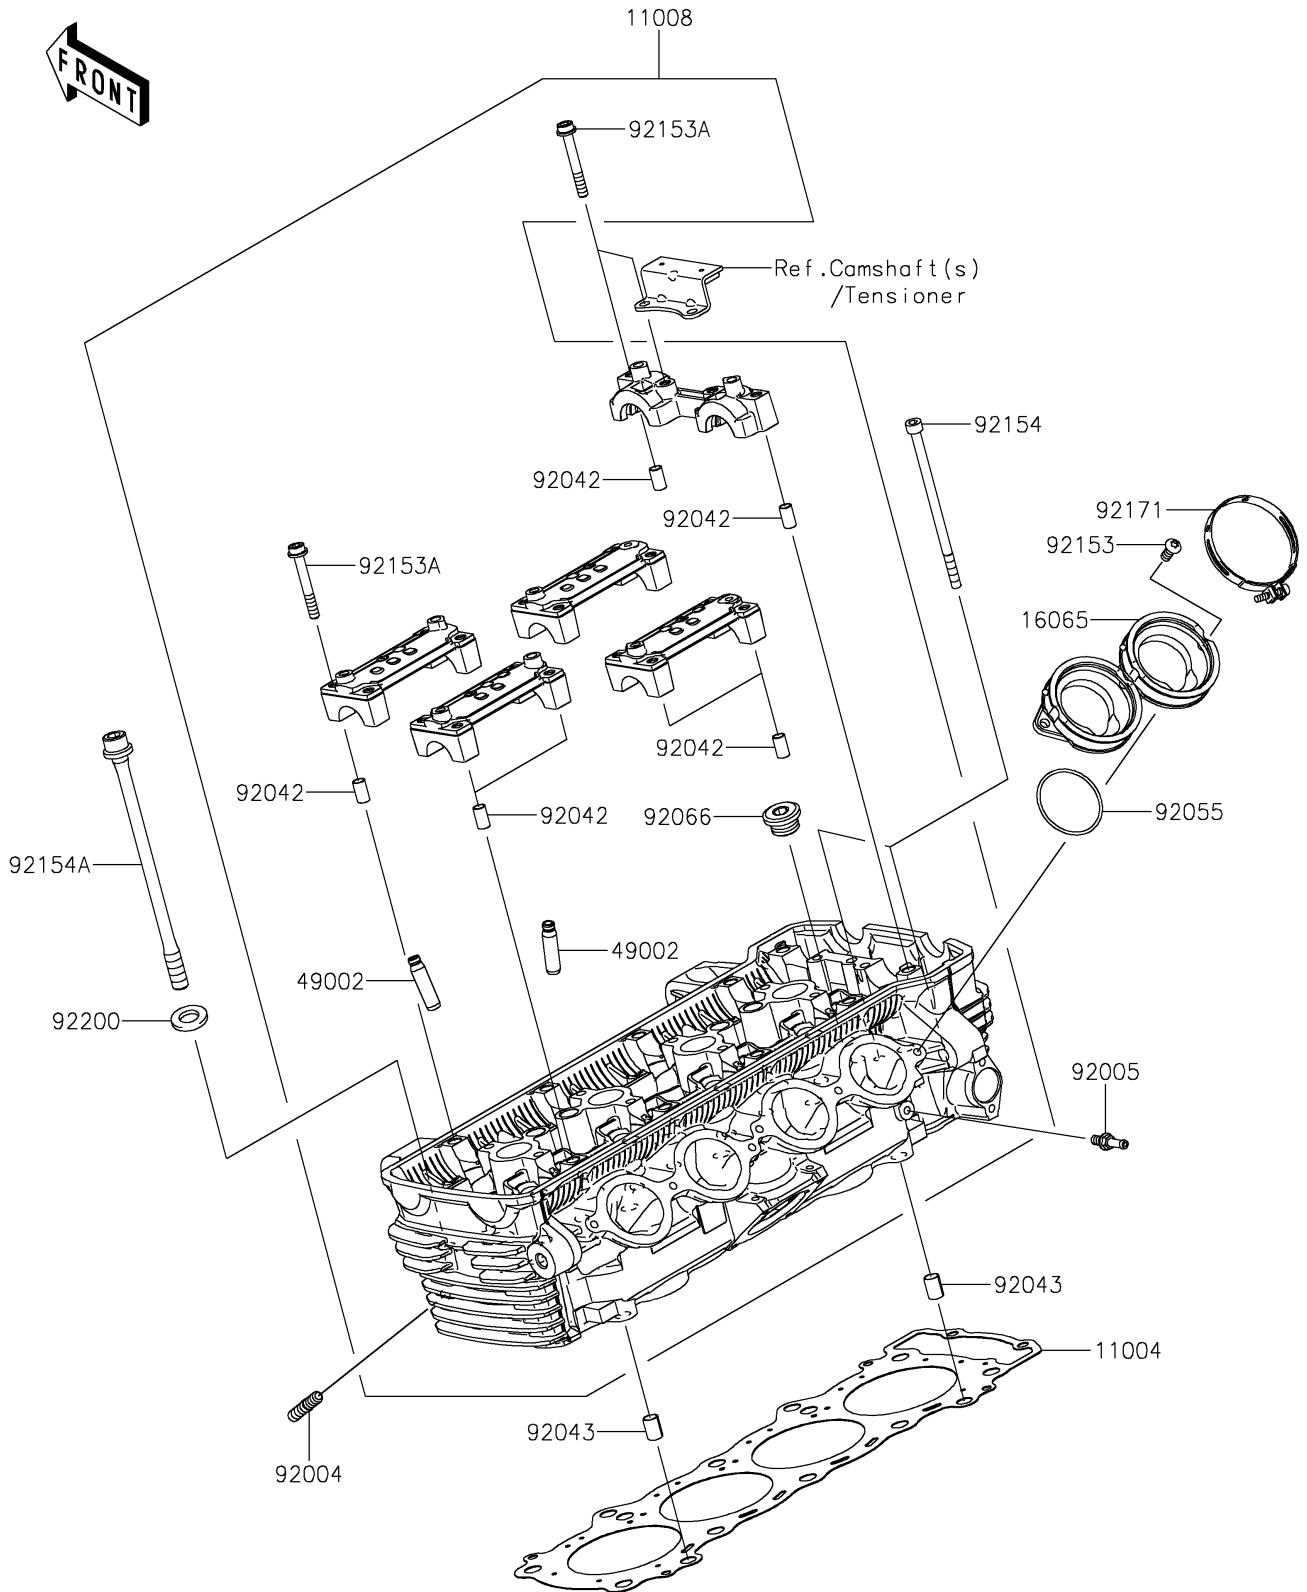

# 2025 Z900RS ABS PARTS DIAGRAM

Cylinder Head

E1111

## 2025 Z900RS ABS PARTS LIST

### Cylinder Head

ITEM NAME	PART NUMBER	QUANTITY
GASKET-HEAD (Ref # 11004)	11004-0769	1
HEAD-COMP-CYLINDER (Ref # 11008)	11008-0999	1
HOLDER-CARBURETOR (Ref # 16065)	16065-0132	2
GUIDE-VALVE (Ref # 49002)	49002-0009	16
STUD (Ref # 92004)	92004-0050	8
FITTING (Ref # 92005)	92005-0826	1
PIN,DOWEL,6.3X8X14 (Ref # 92042)	92042-007	10
PIN,8.2X10X14 (Ref # 92043)	92043-1264	2
RING-O,42X1.9 (Ref # 92055)	92055-1536	4
PLUG,18X10 (Ref # 92066)	92066-0832	5
BOLT,TORX,6X14 (Ref # 92153)	92153-0406	6
BOLT,SOCKET,6X45 (Ref # 92153A)	92153-0656	20
BOLT,SOCKET,6X115 (Ref # 92154)	92154-0205	2
BOLT,FLANGED,10X165 (Ref # 92154A)	92154-2638	10
CLAMP,60MM (Ref # 92171)	92171-0729	4
WASHER,10.2X18.4X1.8 (Ref # 92200)	92200-1691	10