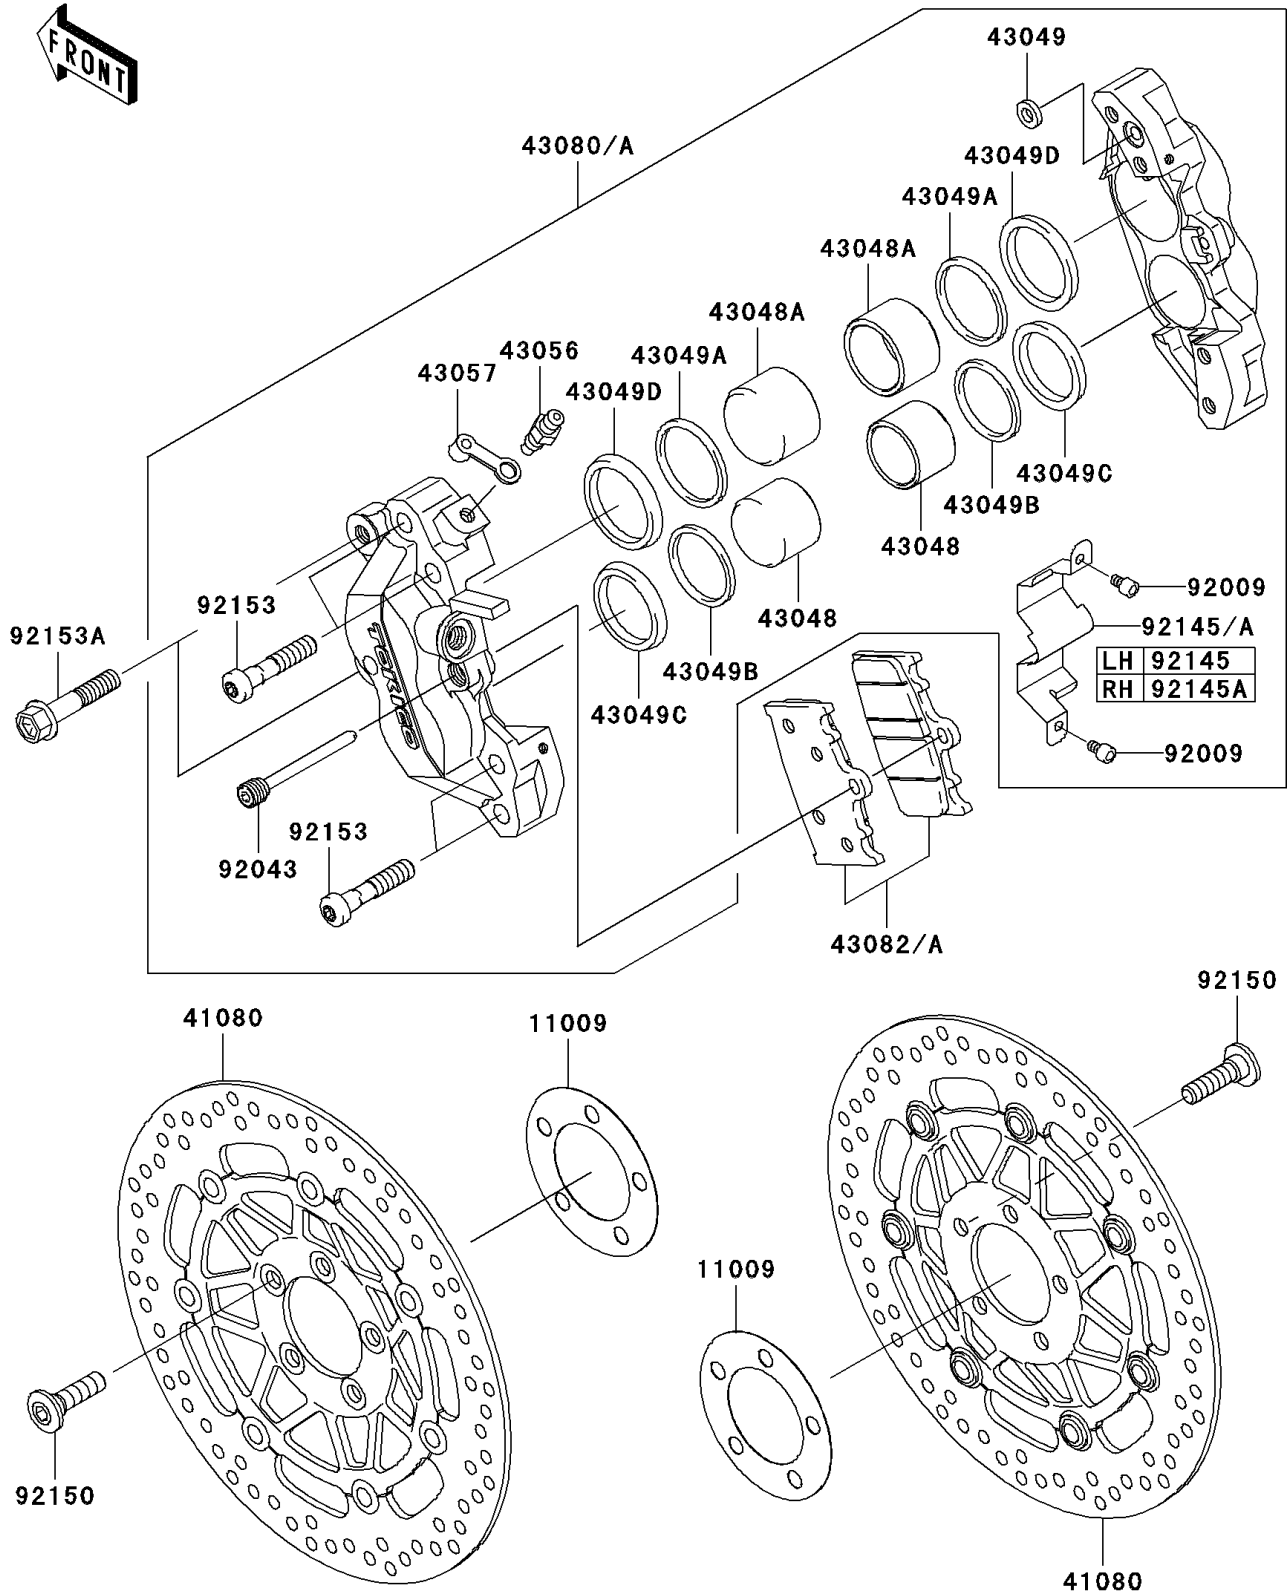

2004 ZZR600 PARTS DIAGRAM

Front Brake(E12/E13)

F2292A

2004 ZZR600 PARTS LIST

Front Brake(E12/E13)

ITEM NAME	PART NUMBER	QUANTITY
GASKET,DISC PLATE (Ref # 11009)	11009-1754	2
DISC,FR,GRAY+DISC-SILVER (Ref # 41080)	41080-0043-S1	2
PISTON-CALIPER,DIA=30.2 (Ref # 43048)	43048-1098	4
PISTON-CALIPER,DIA=33.934 (Ref # 43048A)	43048-1099	4
PACKING,SEAL,6.5X11.5X2.2 (Ref # 43049)	43049-1004	2
PACKING,PISTON (Ref # 43049A)	43049-1057	4
PACKING (Ref # 43049B)	43049-1068	4
PACKING,PISTON SEAL (Ref # 43049C)	43049-1092	4
PACKING,PISTON SEAL (Ref # 43049D)	43049-1095	4
BREATHER-BRAKE (Ref # 43056)	43056-1054	2
CAP-BREATHER (Ref # 43057)	43057-003	2
CALIPER-SUB-ASSY,FR,LH,BLACK (Ref # 43080)	43080-5086-DJ	1
CALIPER-SUB-ASSY,FR,RH,BLACK (Ref # 43080A)	43080-5087-DJ	1
PAD-ASSY-BRAKE (Ref # 43082)	43082-0014	2
BOLT,SOCKET,4X6 (Ref # 92009)	92009-1758	4
PIN,PAD (Ref # 92043)	92043-1683	2
SPRING,COVER (Ref # 92145)	92145-1503	1
SPRING,COVER,RH (Ref # 92145A)	92145-1504	1
BOLT,SOCKET,8X30 (Ref # 92150)	92150-1771	10
BOLT,SOCKET,8X40 (Ref # 92153)	92153-0360	8
BOLT,FLANGED,8X40 (Ref # 92153A)	92153-0482	4