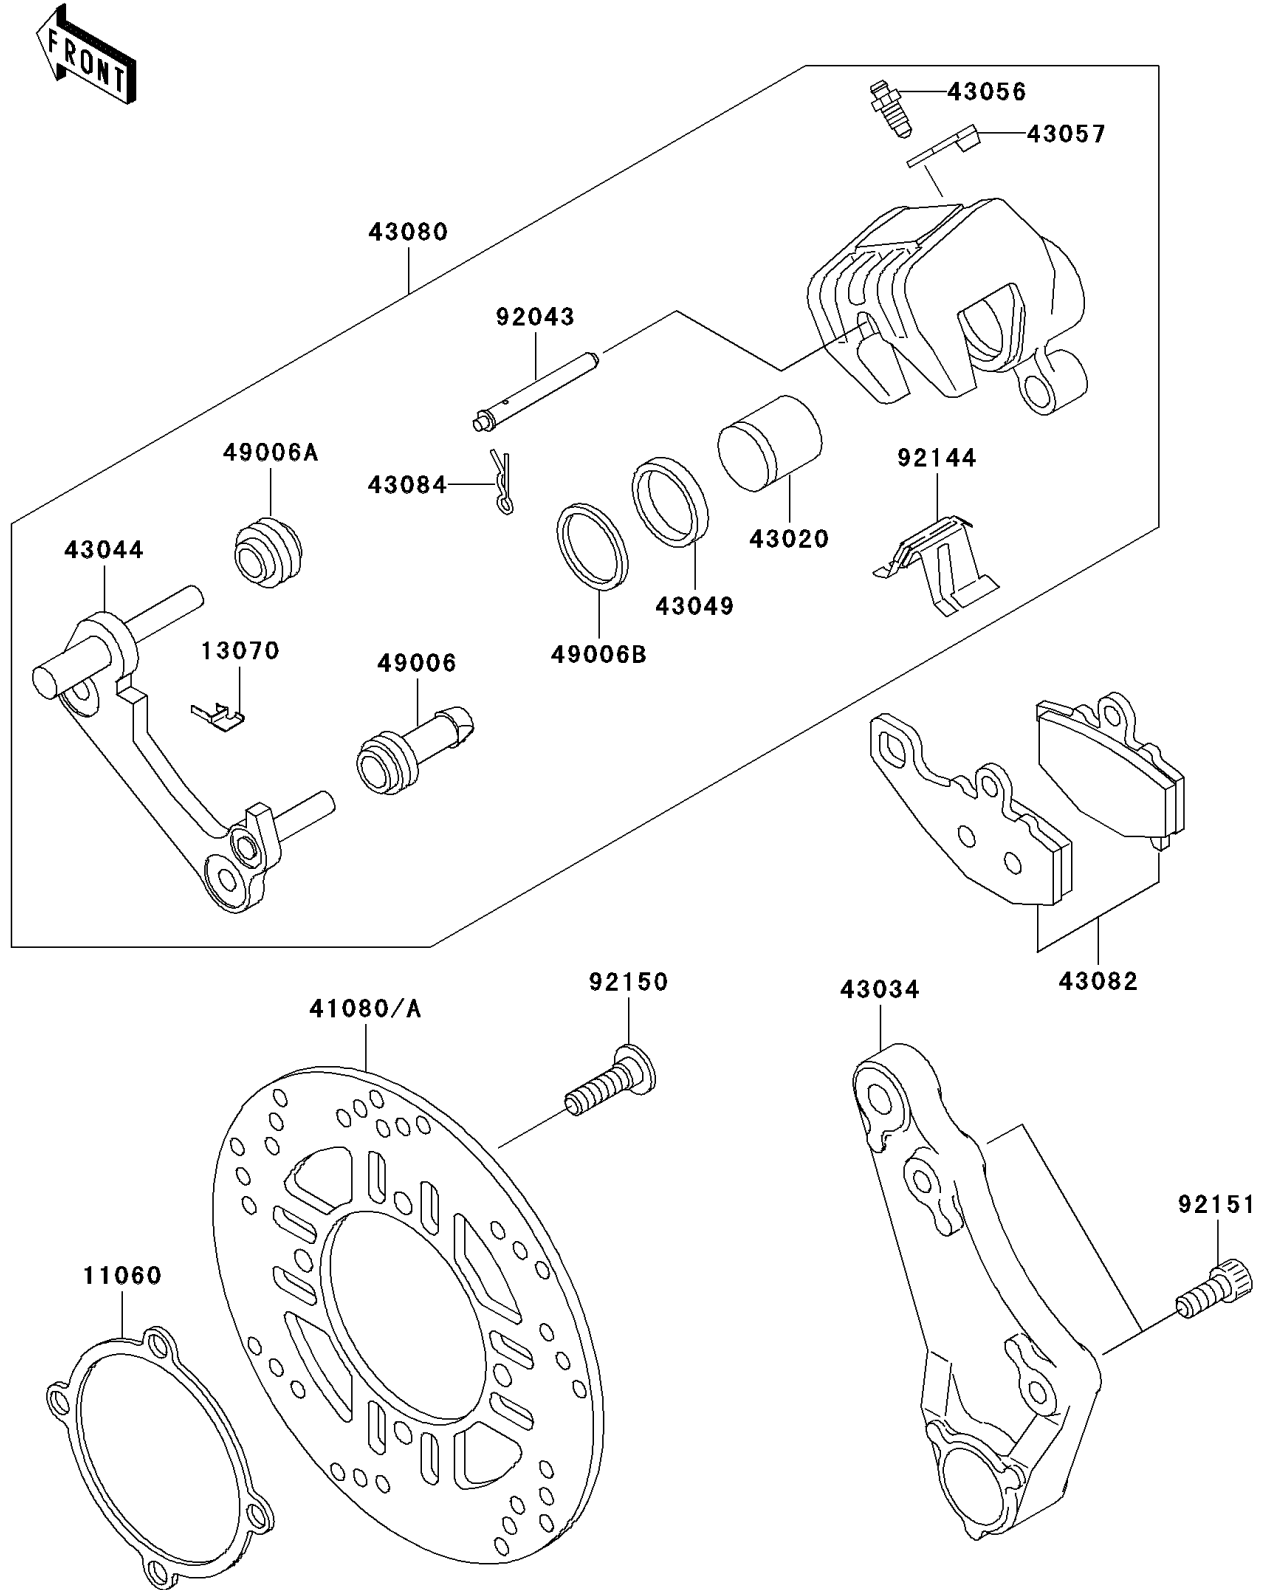

2002 Ninja® ZX™-6 PARTS DIAGRAM

Rear Brake

F2294

2002 Ninja® ZX™ -6 PARTS LIST

Rear Brake

ITEM NAME	PART NUMBER	QUANTITY
GASKET,DISC PLATE (Ref # 11060)	11060-1357	1
GUIDE,BRAKE PAD (Ref # 13070)	13070-0045	1
DISC,RR,C.GRAY (Ref # 41080A)	41080-1255-FB	1
PISTON-COMP-BRAKE (Ref # 43020)	43020-1108	1
HOLDER-BRAKE,REAR CALIPER (Ref # 43034)	43034-1125	1
HOLDER-COMP-CALIPER,RR (Ref # 43044)	43044-1110	1
PACKING,PISTON SEAL (Ref # 43049)	43049-1097	1
BREATHER-BRAKE (Ref # 43056)	43056-1054	1
CAP-BREATHER (Ref # 43057)	43057-003	1
CALIPER-SUB-ASSY,RR,BLACK (Ref # 43080)	43080-5001-DJ	1
PAD-ASSY-BRAKE (Ref # 43082)	43082-1157	1
CLAMP,PAD (Ref # 43084)	43084-003	1
BOOT,CALIPER (Ref # 49006)	49006-1054	1
BOOT,CALIPER (Ref # 49006A)	49006-1095	1
BOOT,PISTON SEAL (Ref # 49006B)	49006-1212	1
PIN,PAD (Ref # 92043)	92043-1489	1
SPRING,PAD (Ref # 92144)	92144-1719	1
BOLT,SOCKET,8X30 (Ref # 92150)	92150-1771	4
BOLT,SOCKET,8X20 (Ref # 92151)	92151-1289	2