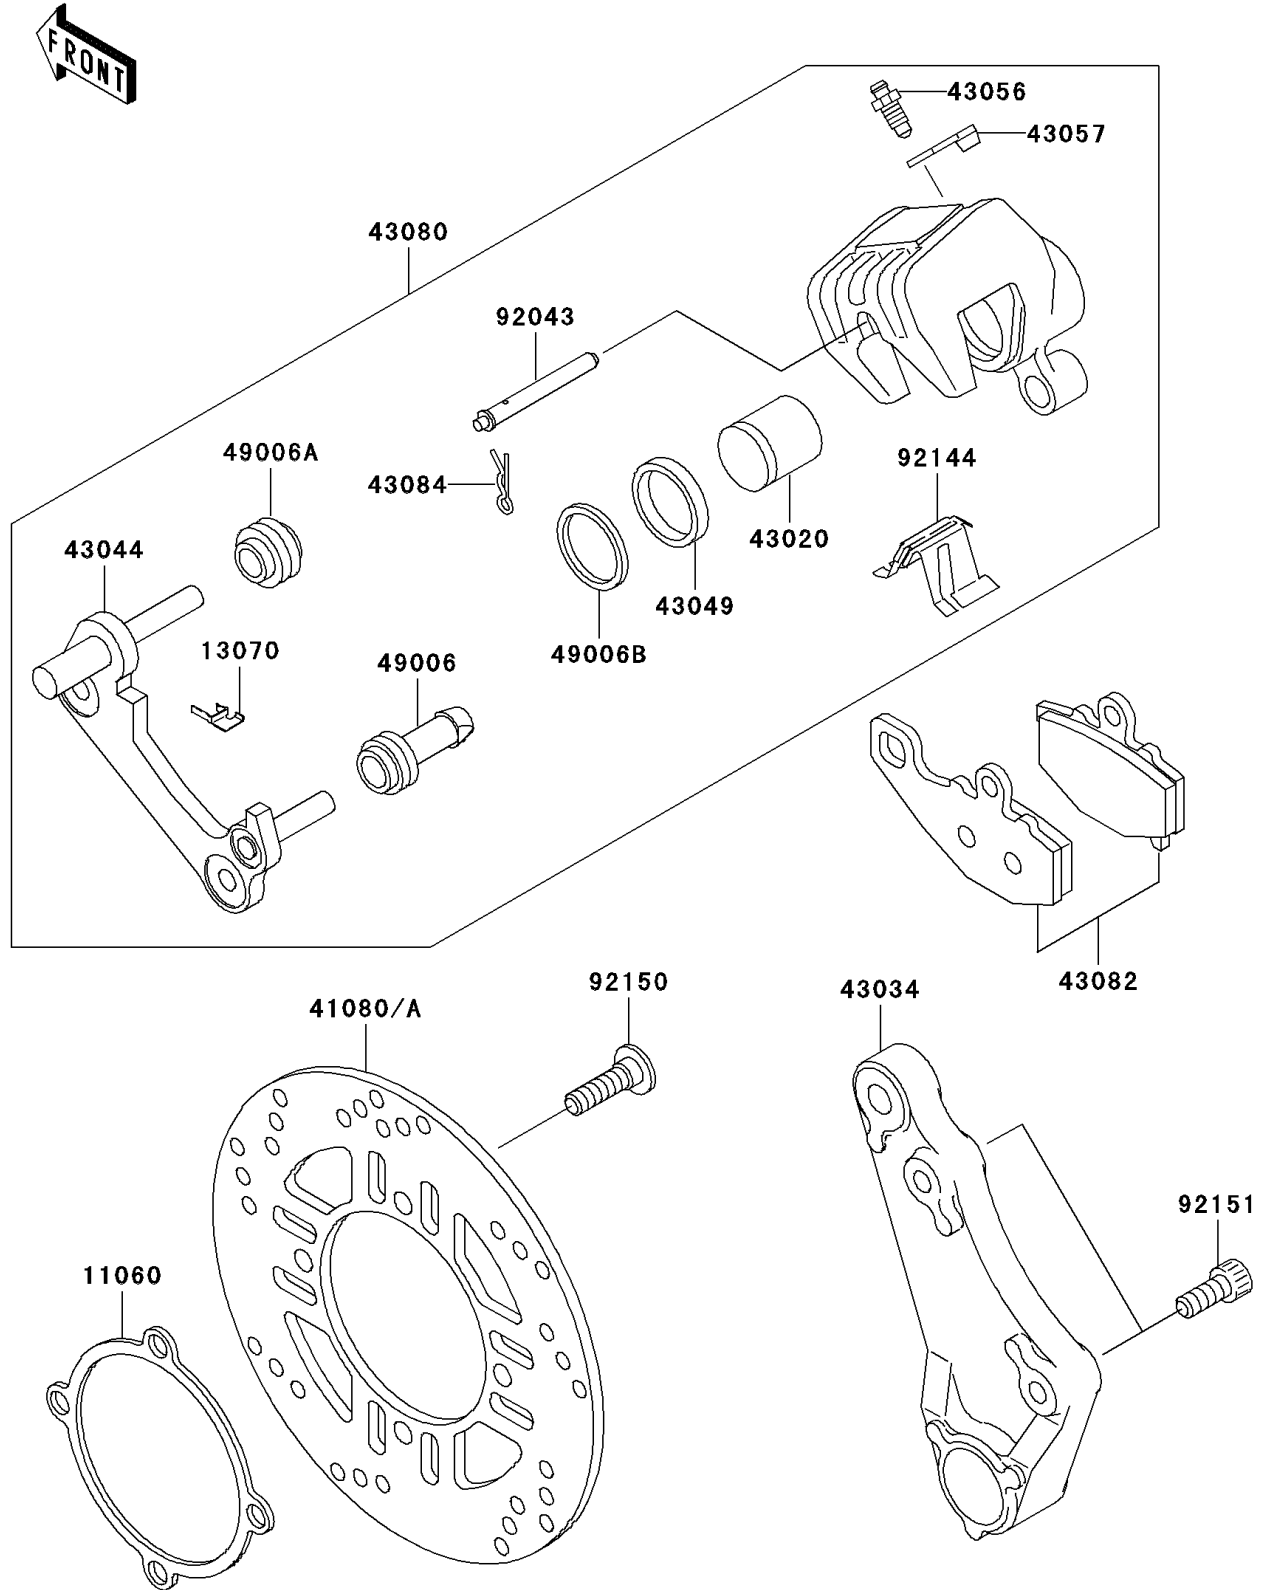

2003 ZZR600 PARTS DIAGRAM

Rear Brake

F2294

2003 ZZR600 PARTS LIST

Rear Brake

ITEM NAME	PART NUMBER	QUANTITY
GASKET,DISC PLATE (Ref # 11060)	11060-1357	1
GUIDE,BRAKE PAD (Ref # 13070)	13070-0045	1
DISC,RR,C.GRAY (Ref # 41080A)	41080-1255-FB	1
PISTON-COMP-BRAKE (Ref # 43020)	43020-1108	1
HOLDER-BRAKE,REAR CALIPER (Ref # 43034)	43034-1125	1
HOLDER-COMP-CALIPER,RR (Ref # 43044)	43044-1110	1
PACKING,PISTON SEAL (Ref # 43049)	43049-1097	1
BREATHER-BRAKE (Ref # 43056)	43056-1054	1
CAP-BREATHER (Ref # 43057)	43057-003	1
CALIPER-SUB-ASSY,RR,BLACK (Ref # 43080)	43080-5001-DJ	1
PAD-ASSY-BRAKE (Ref # 43082)	43082-1157	1
CLAMP,PAD (Ref # 43084)	43084-003	1
BOOT,CALIPER (Ref # 49006)	49006-1054	1
BOOT,CALIPER (Ref # 49006A)	49006-1095	1
BOOT,PISTON SEAL (Ref # 49006B)	49006-1212	1
PIN,PAD (Ref # 92043)	92043-1489	1
SPRING,PAD (Ref # 92144)	92144-1719	1
BOLT,SOCKET,8X30 (Ref # 92150)	92150-1771	4
BOLT,SOCKET,8X20 (Ref # 92151)	92151-1289	2