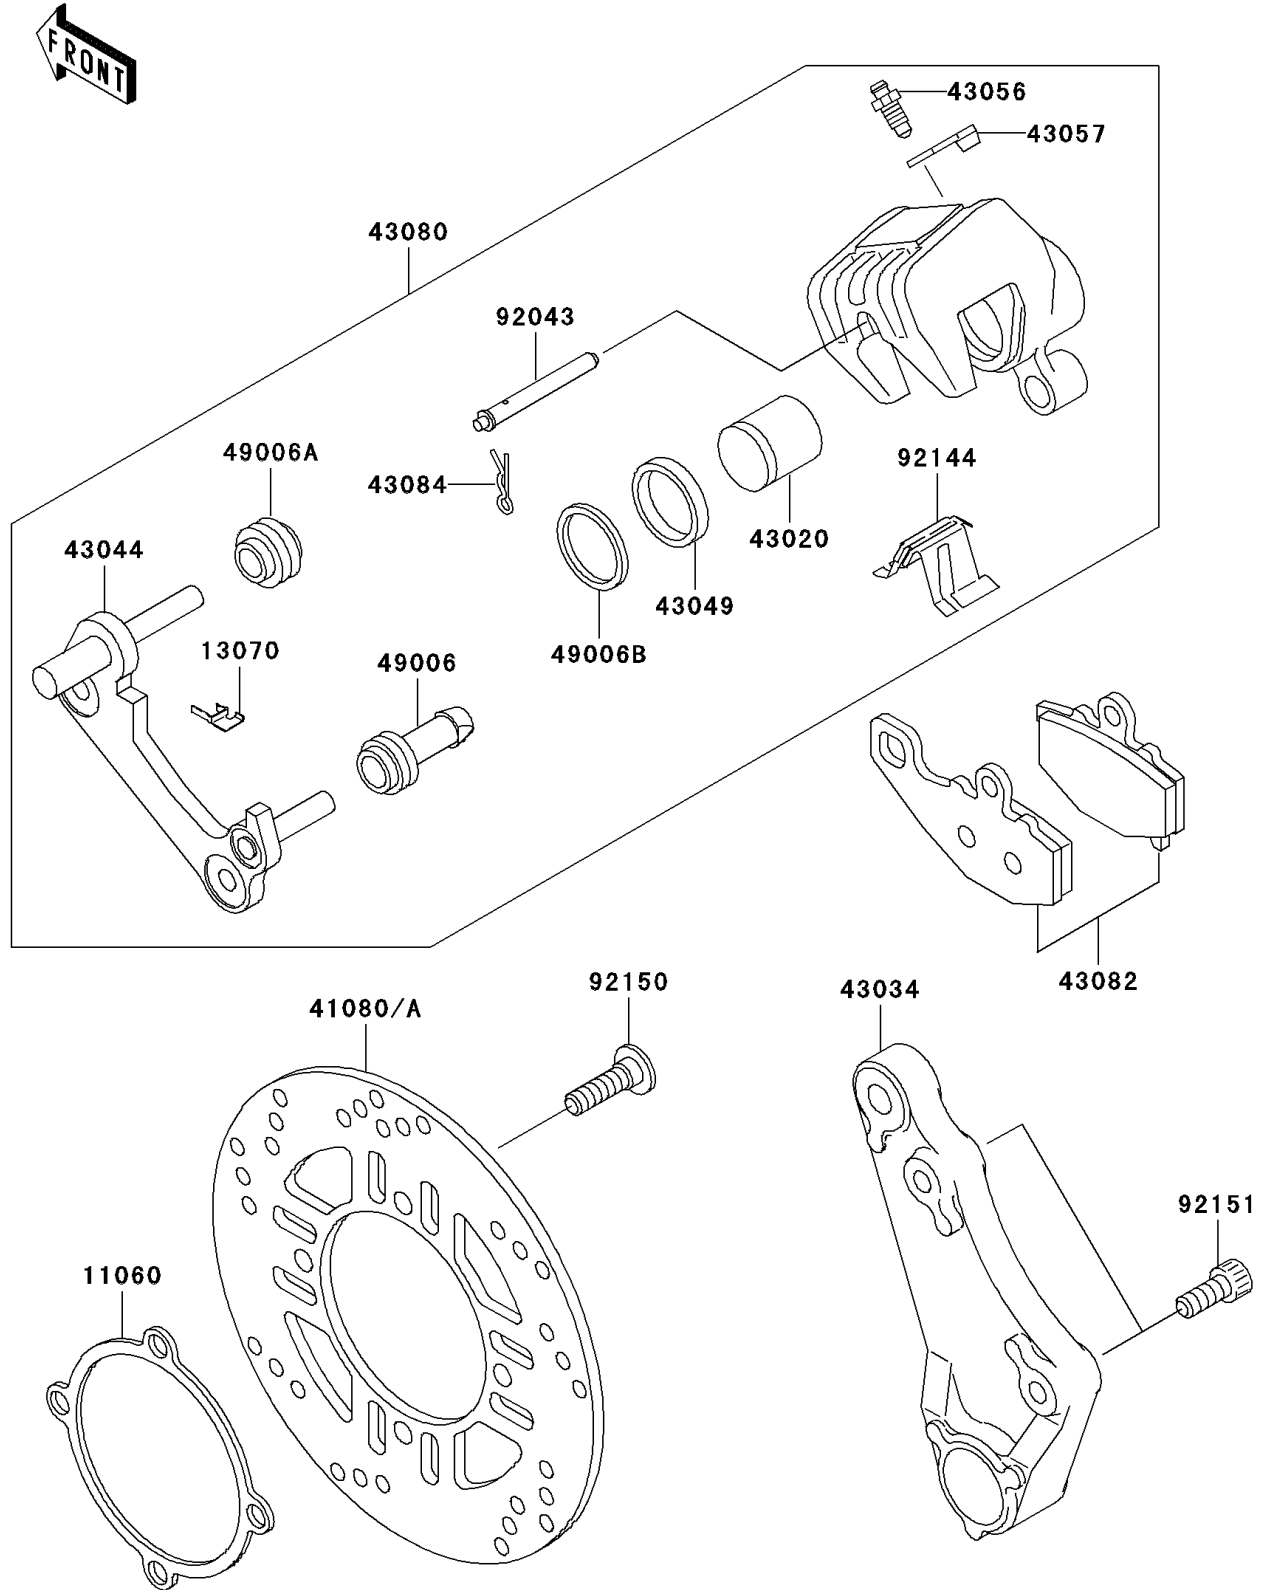

# 2004 ZZR600 PARTS DIAGRAM

Rear Brake

F2294

## 2004 ZZR600 PARTS LIST

### Rear Brake

ITEM NAME	PART NUMBER	QUANTITY
GASKET,DISC PLATE (Ref # 11060)	11060-1357	1
GUIDE,BRAKE PAD (Ref # 13070)	13070-0045	1
DISC,RR,C.GRAY (Ref # 41080)	41080-0025-FB	1
PISTON-COMP-BRAKE (Ref # 43020)	43020-1108	1
HOLDER-BRAKE,REAR CALIPER (Ref # 43034)	43034-1125	1
HOLDER-COMP-CALIPER,RR (Ref # 43044)	43044-1110	1
PACKING,PISTON SEAL (Ref # 43049)	43049-1097	1
BREATHER-BRAKE (Ref # 43056)	43056-1054	1
CAP-BREATHER (Ref # 43057)	43057-003	1
CALIPER-SUB-ASSY,RR,BLACK (Ref # 43080)	43080-5001-DJ	1
PAD-ASSY-BRAKE (Ref # 43082)	43082-1157	1
CLAMP,PAD (Ref # 43084)	43084-003	1
BOOT,CALIPER (Ref # 49006)	49006-1054	1
BOOT,CALIPER (Ref # 49006A)	49006-1095	1
BOOT,PISTON SEAL (Ref # 49006B)	49006-1212	1
PIN,PAD (Ref # 92043)	92043-1489	1
SPRING,PAD (Ref # 92144)	92144-1719	1
BOLT,SOCKET,8X30 (Ref # 92150)	92150-1771	4
BOLT,SOCKET,8X20 (Ref # 92151)	92151-1289	2