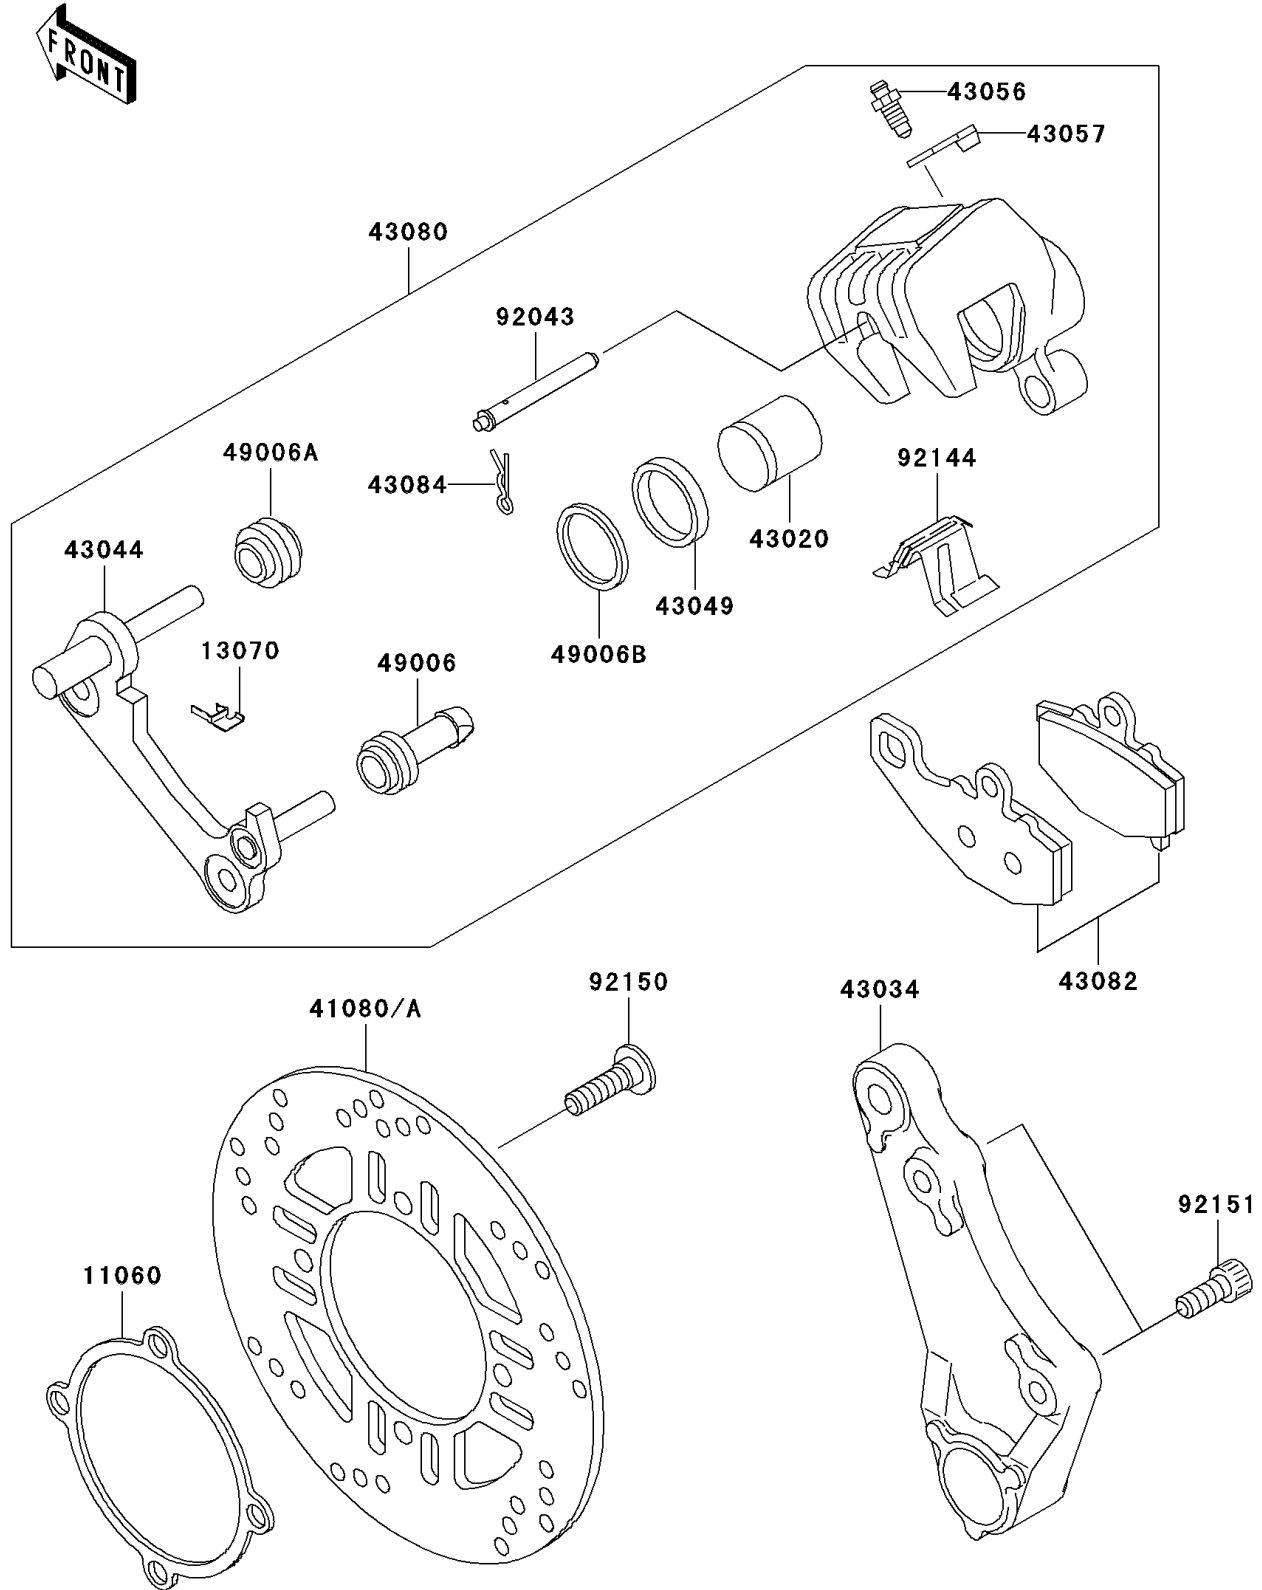

2004 ZZR600 PARTS DIAGRAM

Rear Brake

F2294

2004 ZZR600 PARTS LIST

Rear Brake

ITEM NAME	PART NUMBER	QUANTITY
GASKET,DISC PLATE (Ref # 11060)	11060-1357	1
GUIDE,BRAKE PAD (Ref # 13070)	13070-0045	1
DISC,RR,C.GRAY (Ref # 41080)	41080-0025-FB	1
PISTON-COMP-BRAKE (Ref # 43020)	43020-1108	1
HOLDER-BRAKE,REAR CALIPER (Ref # 43034)	43034-1125	1
HOLDER-COMP-CALIPER,RR (Ref # 43044)	43044-1110	1
PACKING,PISTON SEAL (Ref # 43049)	43049-1097	1
BREATHER-BRAKE (Ref # 43056)	43056-1054	1
CAP-BREATHER (Ref # 43057)	43057-003	1
CALIPER-SUB-ASSY,RR,BLACK (Ref # 43080)	43080-5001-DJ	1
PAD-ASSY-BRAKE (Ref # 43082)	43082-1157	1
CLAMP,PAD (Ref # 43084)	43084-003	1
BOOT,CALIPER (Ref # 49006)	49006-1054	1
BOOT,CALIPER (Ref # 49006A)	49006-1095	1
BOOT,PISTON SEAL (Ref # 49006B)	49006-1212	1
PIN,PAD (Ref # 92043)	92043-1489	1
SPRING,PAD (Ref # 92144)	92144-1719	1
BOLT,SOCKET,8X30 (Ref # 92150)	92150-1771	4
BOLT,SOCKET,8X20 (Ref # 92151)	92151-1289	2