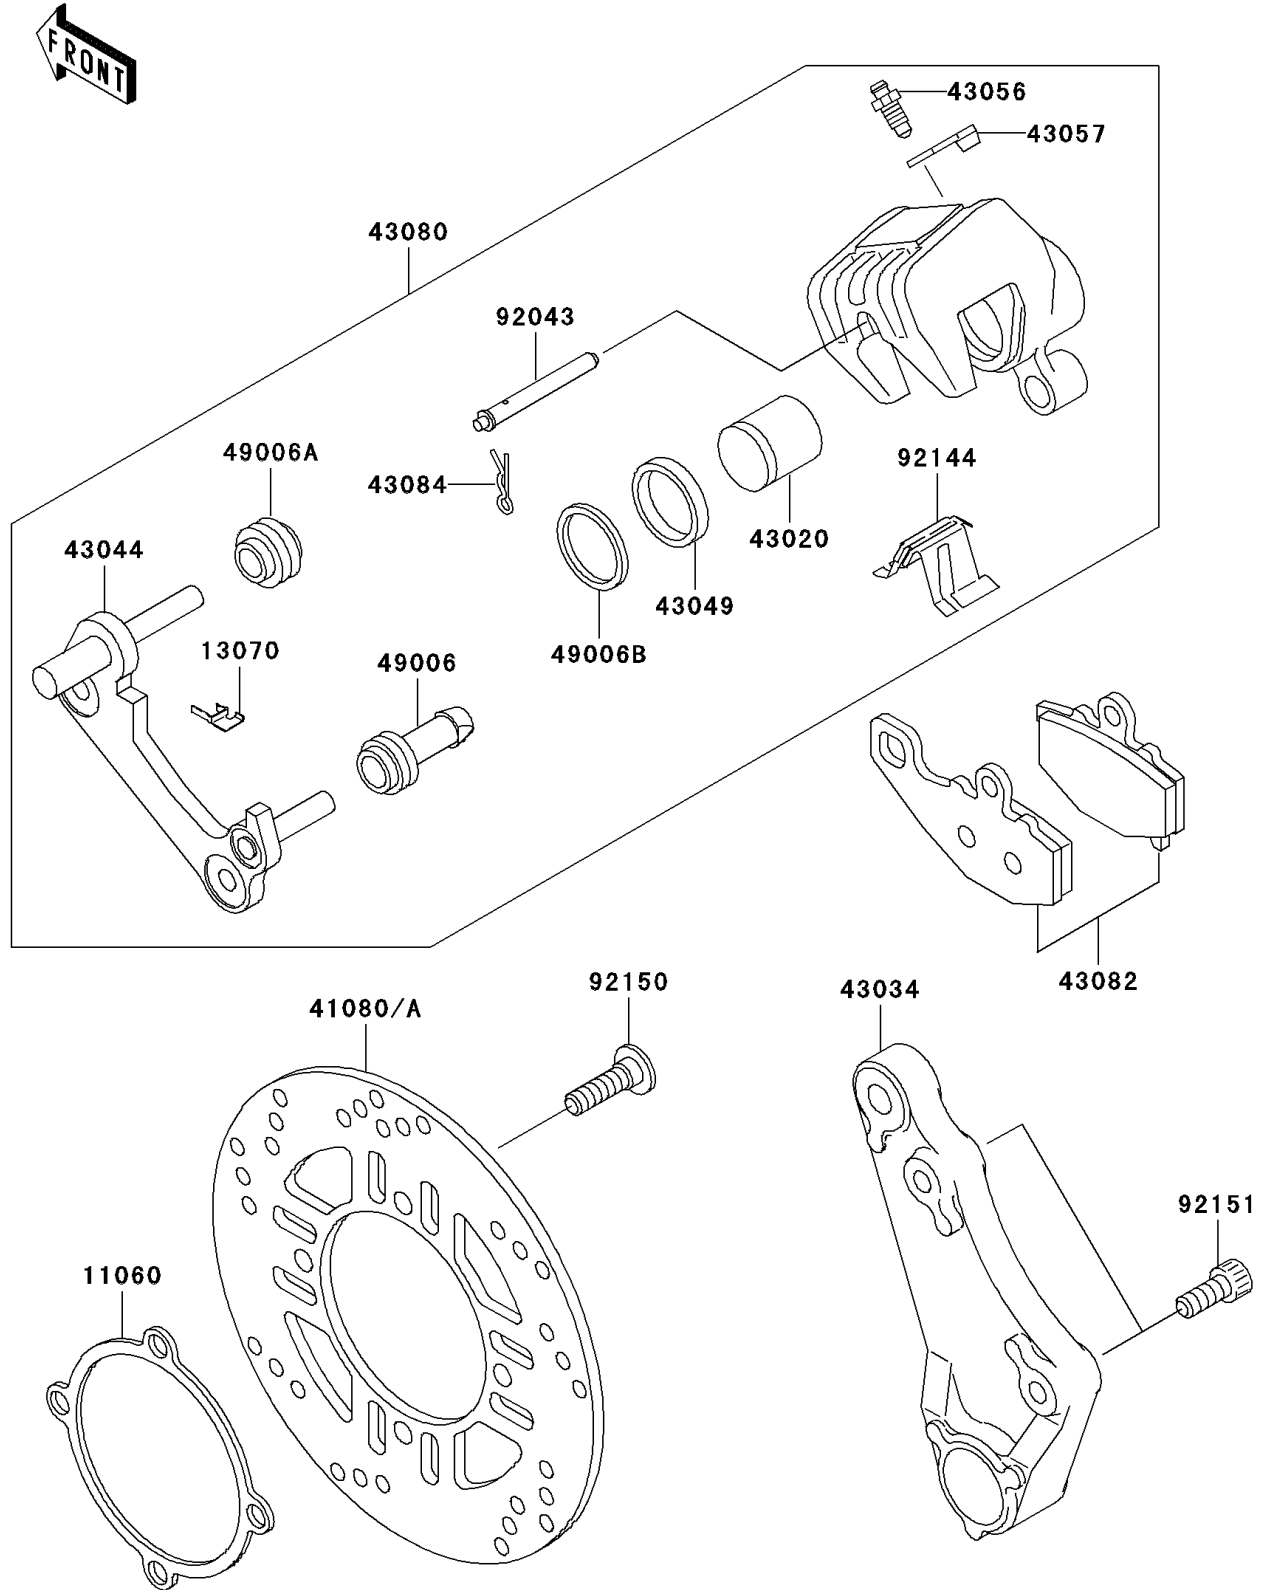

2005 ZZR600 (Canada Only) PARTS DIAGRAM

Rear Brake

F2294

2005 ZZR600 (Canada Only) PARTS LIST

Rear Brake

ITEM NAME	PART NUMBER	QUANTITY
GASKET,DISC PLATE (Ref # 11060)	11060-1357	1
GUIDE,BRAKE PAD (Ref # 13070)	13070-0045	1
DISC,RR,C.GRAY (Ref # 41080)	41080-0025-FB	1
PISTON-COMP-BRAKE (Ref # 43020)	43020-1108	1
HOLDER-BRAKE,REAR CALIPER (Ref # 43034)	43034-1125	1
HOLDER-COMP-CALIPER,RR (Ref # 43044)	43044-1110	1
PACKING,PISTON SEAL (Ref # 43049)	43049-1097	1
BREATHER-BRAKE (Ref # 43056)	43056-1054	1
CAP-BREATHER (Ref # 43057)	43057-003	1
CALIPER-SUB-ASSY,RR,BLACK (Ref # 43080)	43080-5001-DJ	1
PAD-ASSY-BRAKE (Ref # 43082)	43082-1157	1
CLAMP,PAD (Ref # 43084)	43084-003	1
BOOT,CALIPER (Ref # 49006)	49006-1054	1
BOOT,CALIPER (Ref # 49006A)	49006-1095	1
BOOT,PISTON SEAL (Ref # 49006B)	49006-1212	1
PIN,PAD (Ref # 92043)	92043-1489	1
SPRING,PAD (Ref # 92144)	92144-1719	1
BOLT,SOCKET,8X30 (Ref # 92150)	92150-1771	4
BOLT,SOCKET,8X20 (Ref # 92151)	92151-1289	2