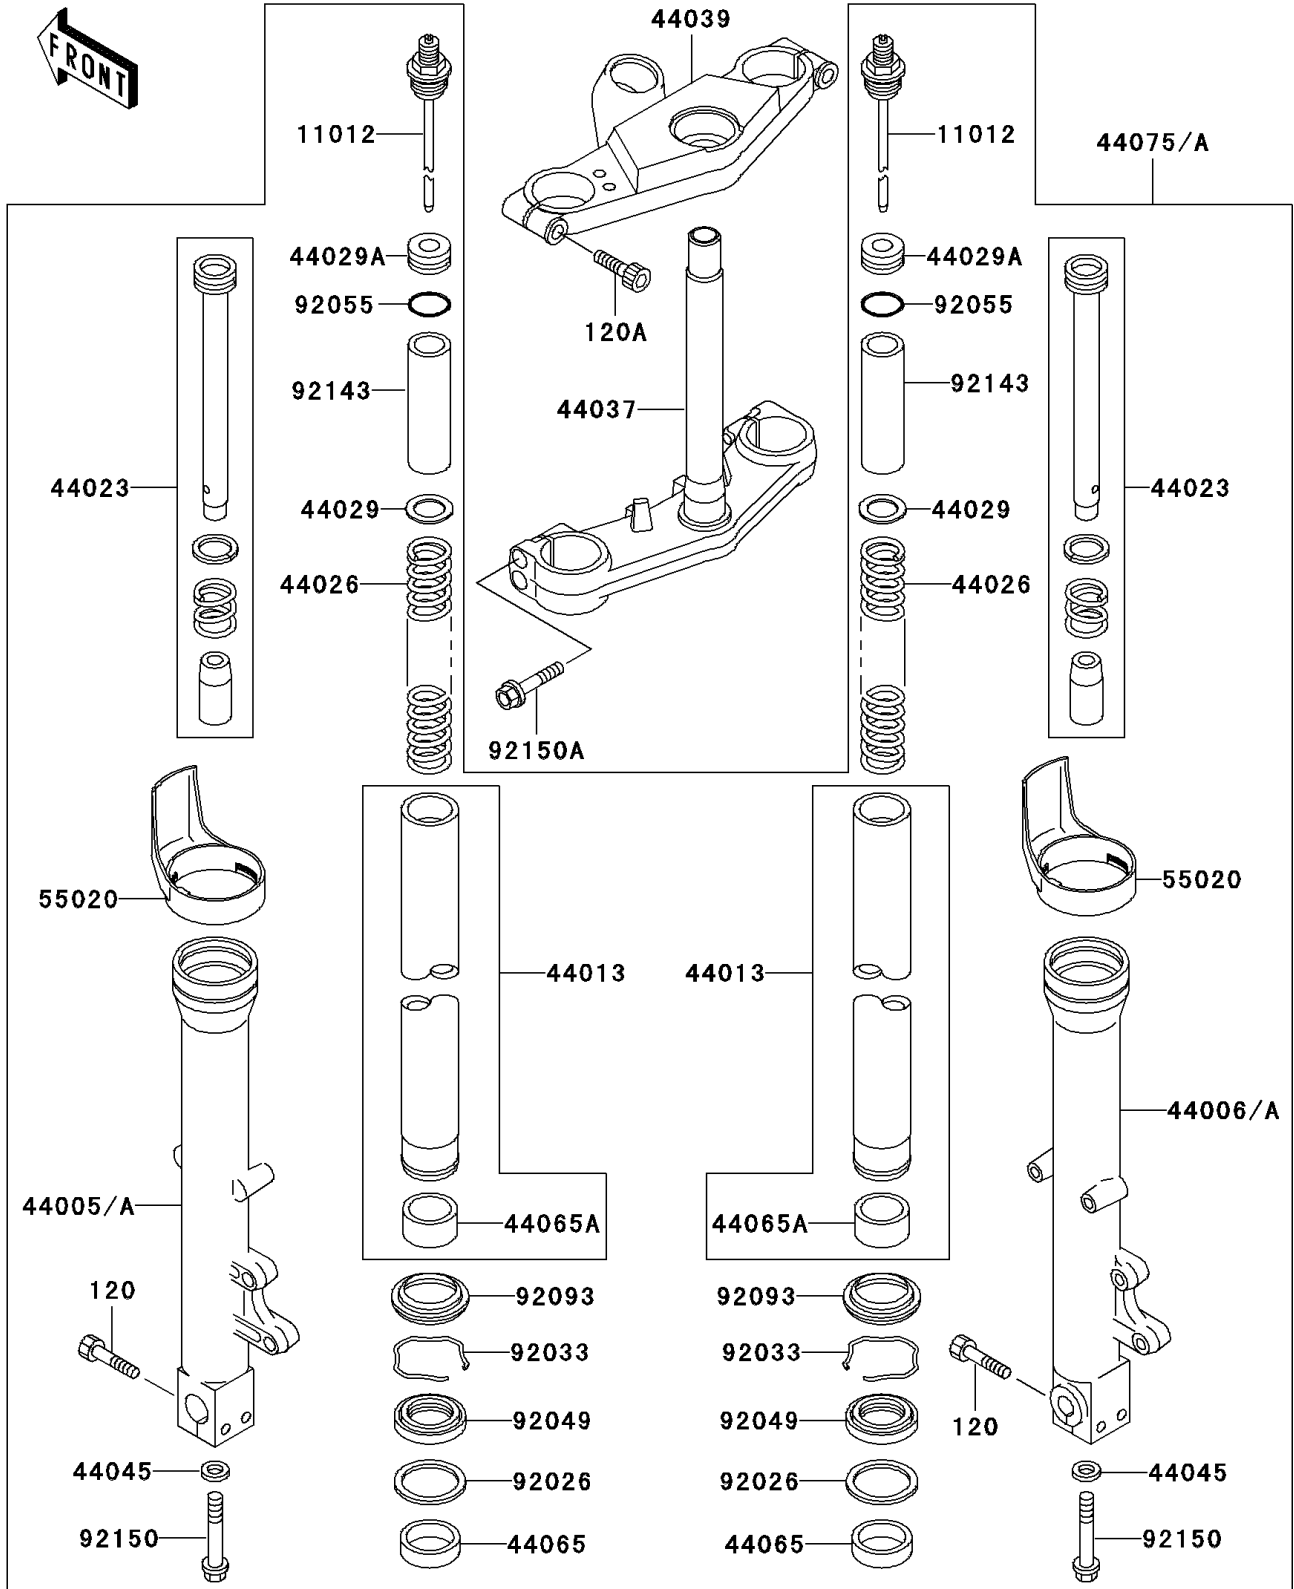

2003 ZZR600 PARTS DIAGRAM

Front Fork

F2340

2003 ZZR600 PARTS LIST

Front Fork

ITEM NAME	PART NUMBER	QUANTITY
BOLT-SOCKET,8X40 (Ref # 120)	120P0840	4
BOLT-SOCKET,8X40,BLACK (Ref # 120A)	120S0840	2
CAP,FORK BOLT (Ref # 11012)	11012-1928	2
PIPE-LEFT FORK OUTER,G.GRAY (Ref # 44005A)	44005-1387-GD	1
PIPE-RIGHT FORK OUTER,G.GRAY (Ref # 44006A)	44006-1387-GD	1
PIPE-FORK INNER (Ref # 44013)	44013-1409	2
CYLINDER-COMP-FORK (Ref # 44023)	44023-1096	2
SPRING-FRONT FORK (Ref # 44026)	44026-1583	2
SEAT-FORK SPRING (Ref # 44029)	44029-1131	2
SEAT-FORK SPRING (Ref # 44029A)	44029-1158	2
HOLDER-FORK UNDER (Ref # 44037)	44037-1311	1
HOLDER-FORK UPPER,C.GRAY (Ref # 44039)	44039-1251-EZ	1
GASKET,FORK CYLINDER BOLT (Ref # 44045)	44045-051	2
BUSHING-FRONT FORK (Ref # 44065)	44065-1079	2
BUSHING-FRONT FORK,INNER PIPE (Ref # 44065A)	44065-1087	2
DAMPER-SET-FORK,G.GRAY (Ref # 44075A)	44075-1065-GD	1
GUARD,FORK (Ref # 55020)	55020-1645	2
SPACER,FORK OUTER (Ref # 92026)	92026-1276	2
RING-SNAP (Ref # 92033)	92033-1222	2
SEAL-OIL,FORK (Ref # 92049)	92049-1363	2
RING-O,FORK TOP (Ref # 92055)	92055-1420	2
SEAL,FORK (Ref # 92093)	92093-1268	2
COLLAR,FORK,L=100 (Ref # 92143)	92143-1758	2
BOLT,SOCKET,8X18 (Ref # 92150)	92150-1432	2
BOLT,SOCKET,8MM (Ref # 92150A)	92150-1613	4