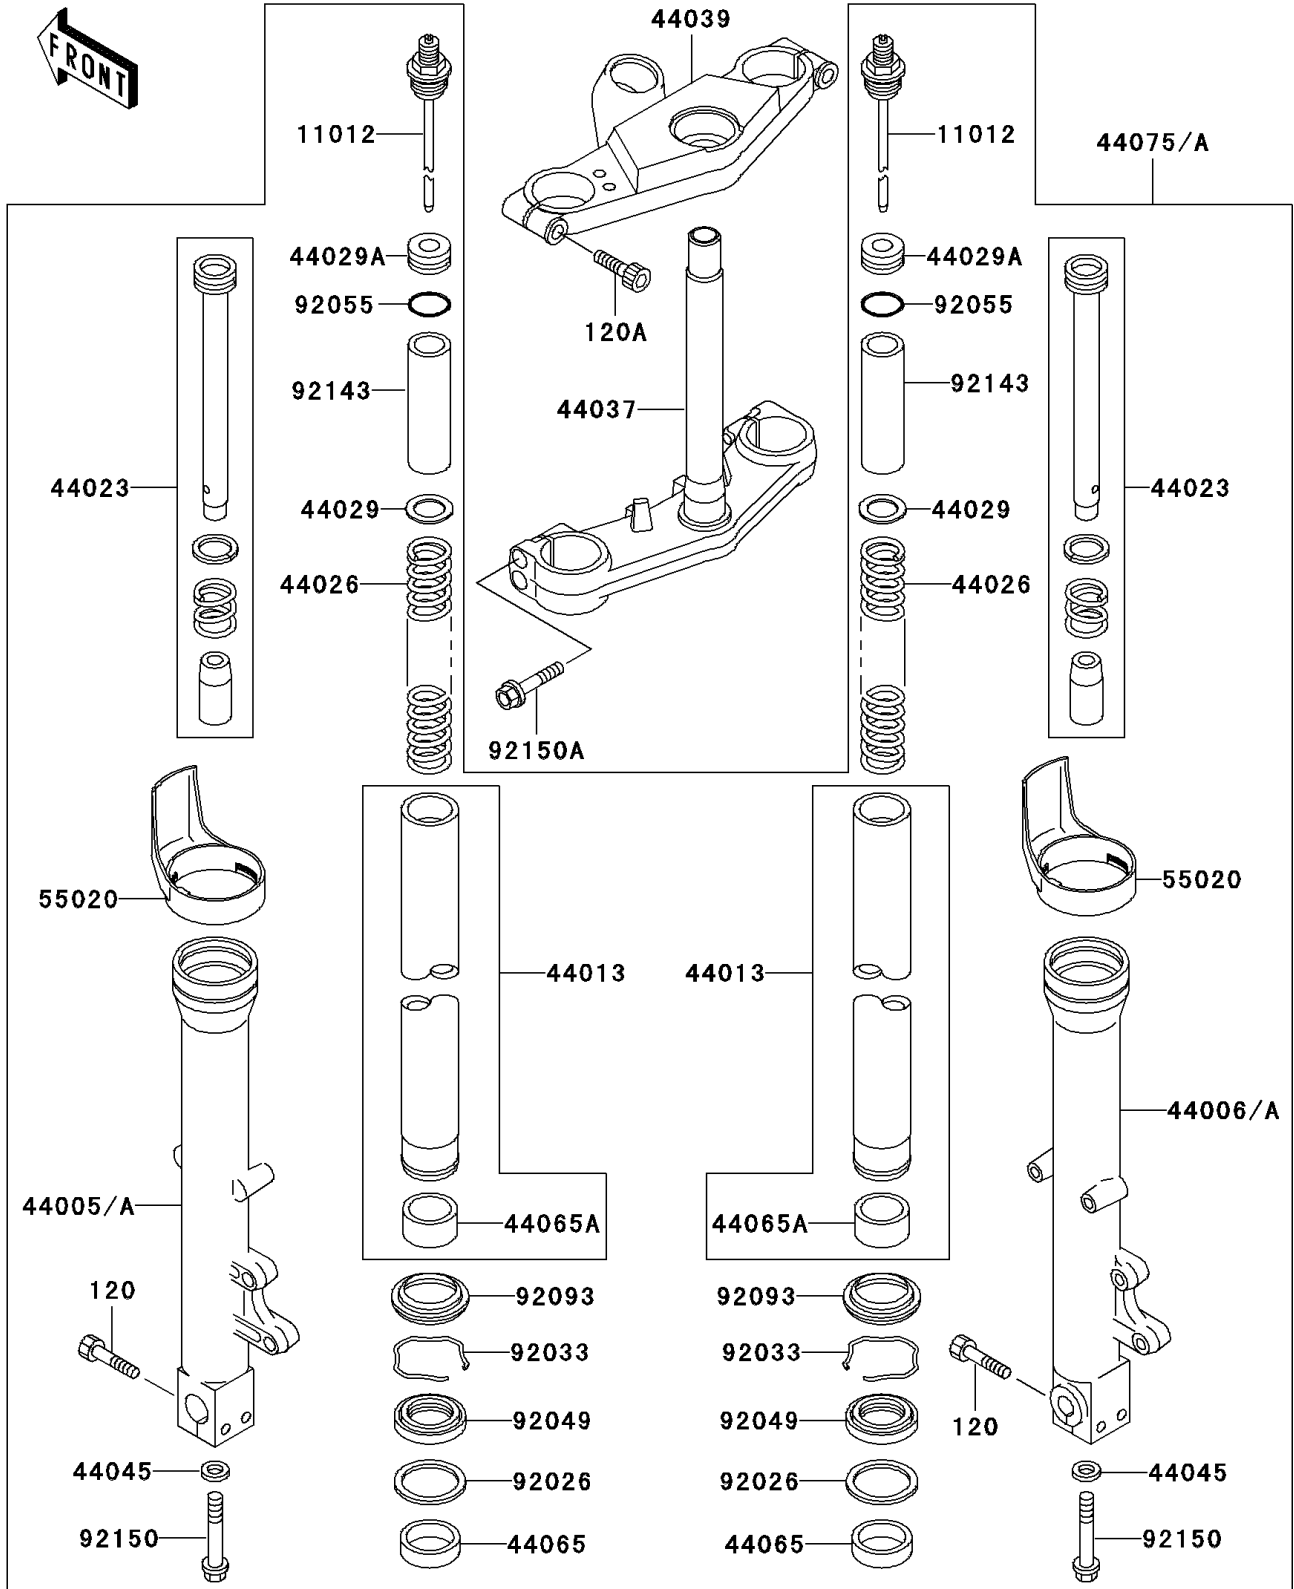

2004 ZZR600 PARTS DIAGRAM

Front Fork

F2340

2004 ZZR600 PARTS LIST

Front Fork

ITEM NAME	PART NUMBER	QUANTITY
BOLT-SOCKET,8X40 (Ref # 120)	120P0840	4
BOLT-SOCKET,8X40,BLACK (Ref # 120A)	120S0840	2
CAP,FORK BOLT (Ref # 11012)	11012-1928	2
PIPE-FORK INNER (Ref # 44013)	44013-1409	2
CYLINDER-COMP-FORK (Ref # 44023)	44023-1096	2
SPRING-FRONT FORK (Ref # 44026)	44026-1583	2
SEAT-FORK SPRING (Ref # 44029)	44029-1131	2
SEAT-FORK SPRING (Ref # 44029A)	44029-1158	2
HOLDER-FORK UNDER (Ref # 44037)	44037-1311	1
HOLDER-FORK UPPER,C.GRAY (Ref # 44039)	44039-1251-EZ	1
GASKET,FORK CYLINDER BOLT (Ref # 44045)	44045-051	2
BUSHING-FRONT FORK (Ref # 44065)	44065-1079	2
BUSHING-FRONT FORK,INNER PIPE (Ref # 44065A)	44065-1087	2
GUARD,FORK (Ref # 55020)	55020-1645	2
SPACER,FORK OUTER (Ref # 92026)	92026-1276	2
RING-SNAP (Ref # 92033)	92033-1222	2
SEAL-OIL,FORK (Ref # 92049)	92049-1363	2
RING-O,FORK TOP (Ref # 92055)	92055-1420	2
SEAL,FORK (Ref # 92093)	92093-1268	2
COLLAR,FORK,L=100 (Ref # 92143)	92143-1758	2
BOLT,SOCKET,8X18 (Ref # 92150)	92150-1432	2
BOLT,SOCKET,8MM (Ref # 92150A)	92150-1613	4
PIPE-LEFT FORK OUTER,G.GRAY (Ref # 44005)	44005-0023-GD	1
PIPE-LEFT FORK OUTER,G.GRAY (Ref # 44005A)	44005-1387-GD	1
PIPE-RIGHT FORK OUTER,G.GRAY (Ref # 44006)	44006-0023-GD	1
PIPE-RIGHT FORK OUTER,G.GRAY (Ref # 44006A)	44006-1387-GD	1
DAMPER-SET-FORK,G.GRAY (Ref # 44075)	44075-0038-GD	1
DAMPER-SET-FORK,G.GRAY (Ref # 44075A)	44075-1065-GD	1