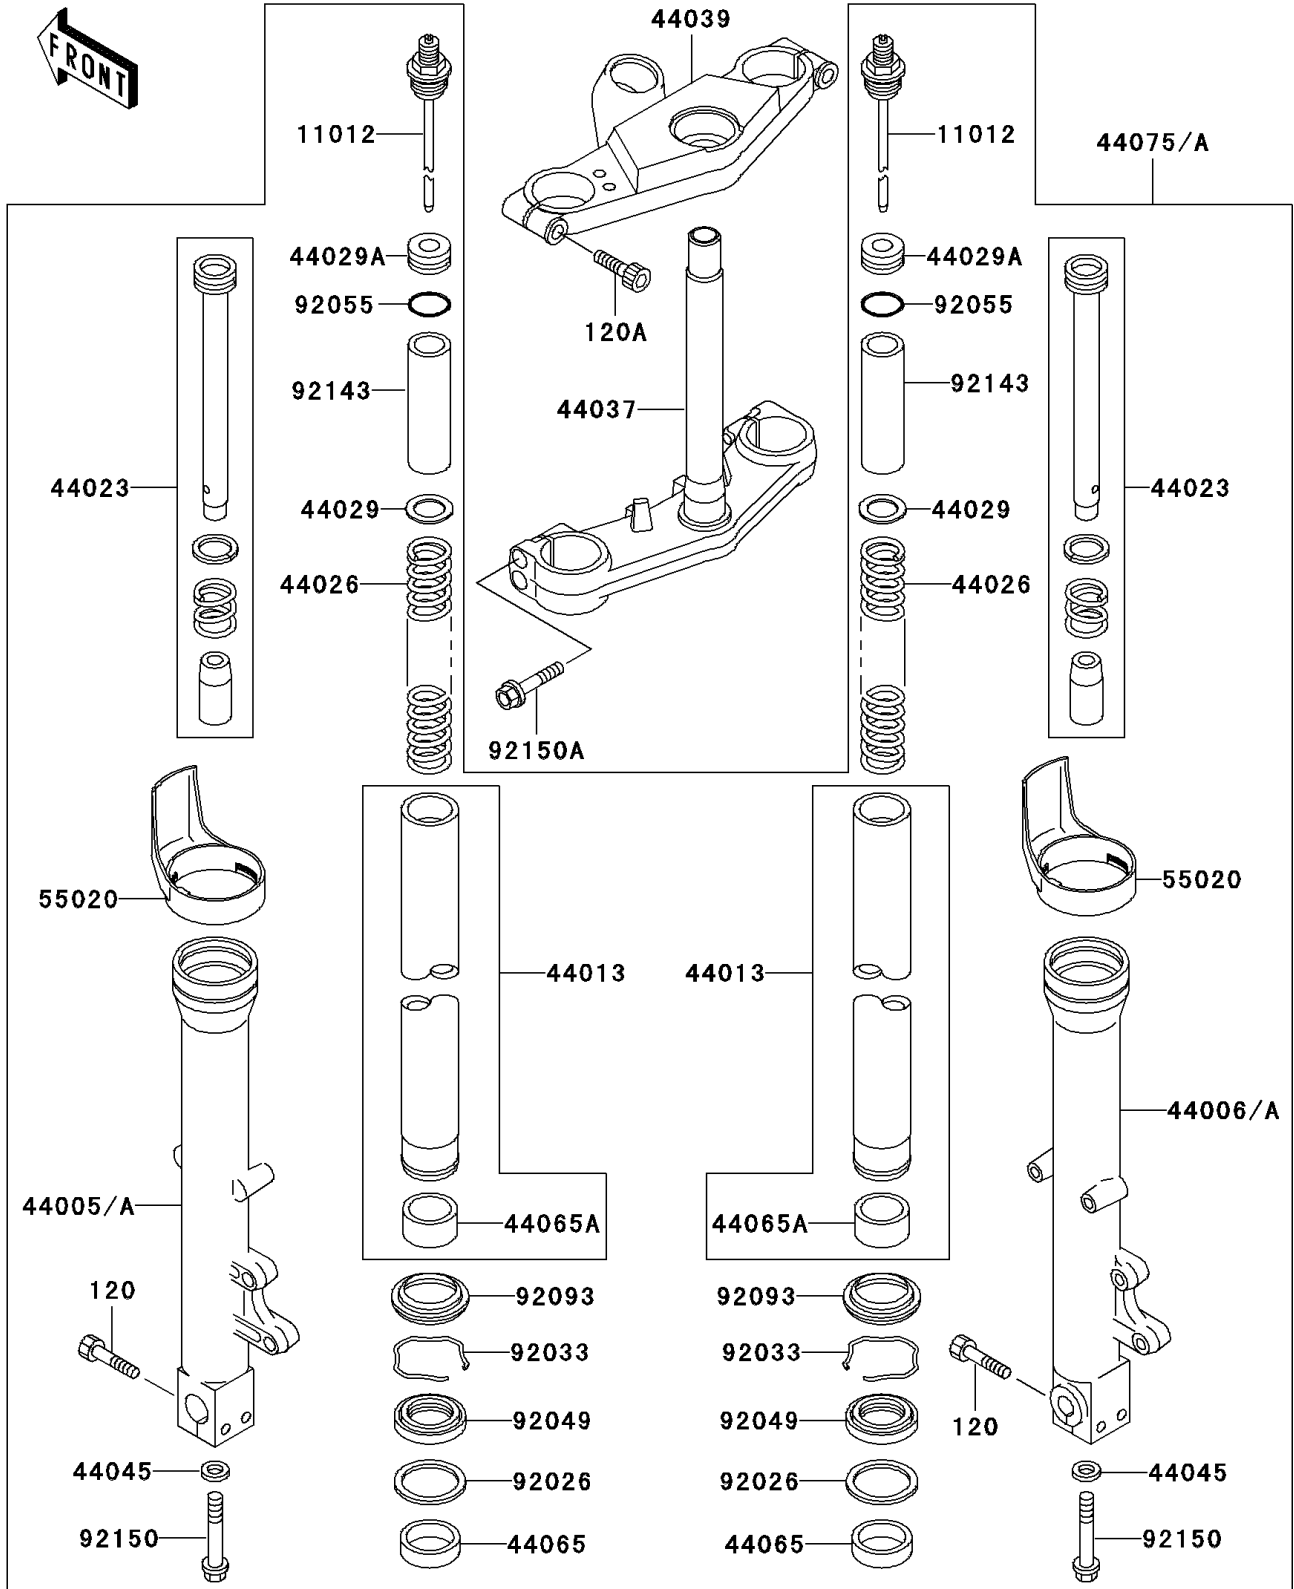

2005 ZZR600 (Canada Only) PARTS DIAGRAM

Front Fork

F2340

2005 ZZR600 (Canada Only) PARTS LIST

Front Fork

ITEM NAME	PART NUMBER	QUANTITY
BOLT-SOCKET,8X40 (Ref # 120)	120P0840	4
BOLT-SOCKET,8X40,BLACK (Ref # 120A)	120S0840	2
CAP,FORK BOLT (Ref # 11012)	11012-1928	2
PIPE-LEFT FORK OUTER,G.GRAY (Ref # 44005)	44005-0023-GD	1
PIPE-RIGHT FORK OUTER,G.GRAY (Ref # 44006)	44006-0023-GD	1
PIPE-FORK INNER (Ref # 44013)	44013-1409	2
CYLINDER-COMP-FORK (Ref # 44023)	44023-1096	2
SPRING-FRONT FORK (Ref # 44026)	44026-1583	2
SEAT-FORK SPRING (Ref # 44029)	44029-1131	2
SEAT-FORK SPRING (Ref # 44029A)	44029-1158	2
HOLDER-FORK UNDER (Ref # 44037)	44037-1311	1
HOLDER-FORK UPPER,C.GRAY (Ref # 44039)	44039-1251-EZ	1
GASKET,FORK CYLINDER BOLT (Ref # 44045)	44045-051	2
BUSHING-FRONT FORK (Ref # 44065)	44065-1079	2
BUSHING-FRONT FORK,INNER PIPE (Ref # 44065A)	44065-1087	2
DAMPER-SET-FORK,G.GRAY (Ref # 44075)	44075-0038-GD	1
GUARD,FORK (Ref # 55020)	55020-1645	2
SPACER,FORK OUTER (Ref # 92026)	92026-1276	2
RING-SNAP (Ref # 92033)	92033-1222	2
SEAL-OIL,FORK (Ref # 92049)	92049-1363	2
RING-O,FORK TOP (Ref # 92055)	92055-1420	2
SEAL,FORK (Ref # 92093)	92093-1268	2
COLLAR,FORK,L=100 (Ref # 92143)	92143-1758	2
BOLT,SOCKET,8X18 (Ref # 92150)	92150-1432	2
BOLT,SOCKET,8MM (Ref # 92150A)	92150-1613	4