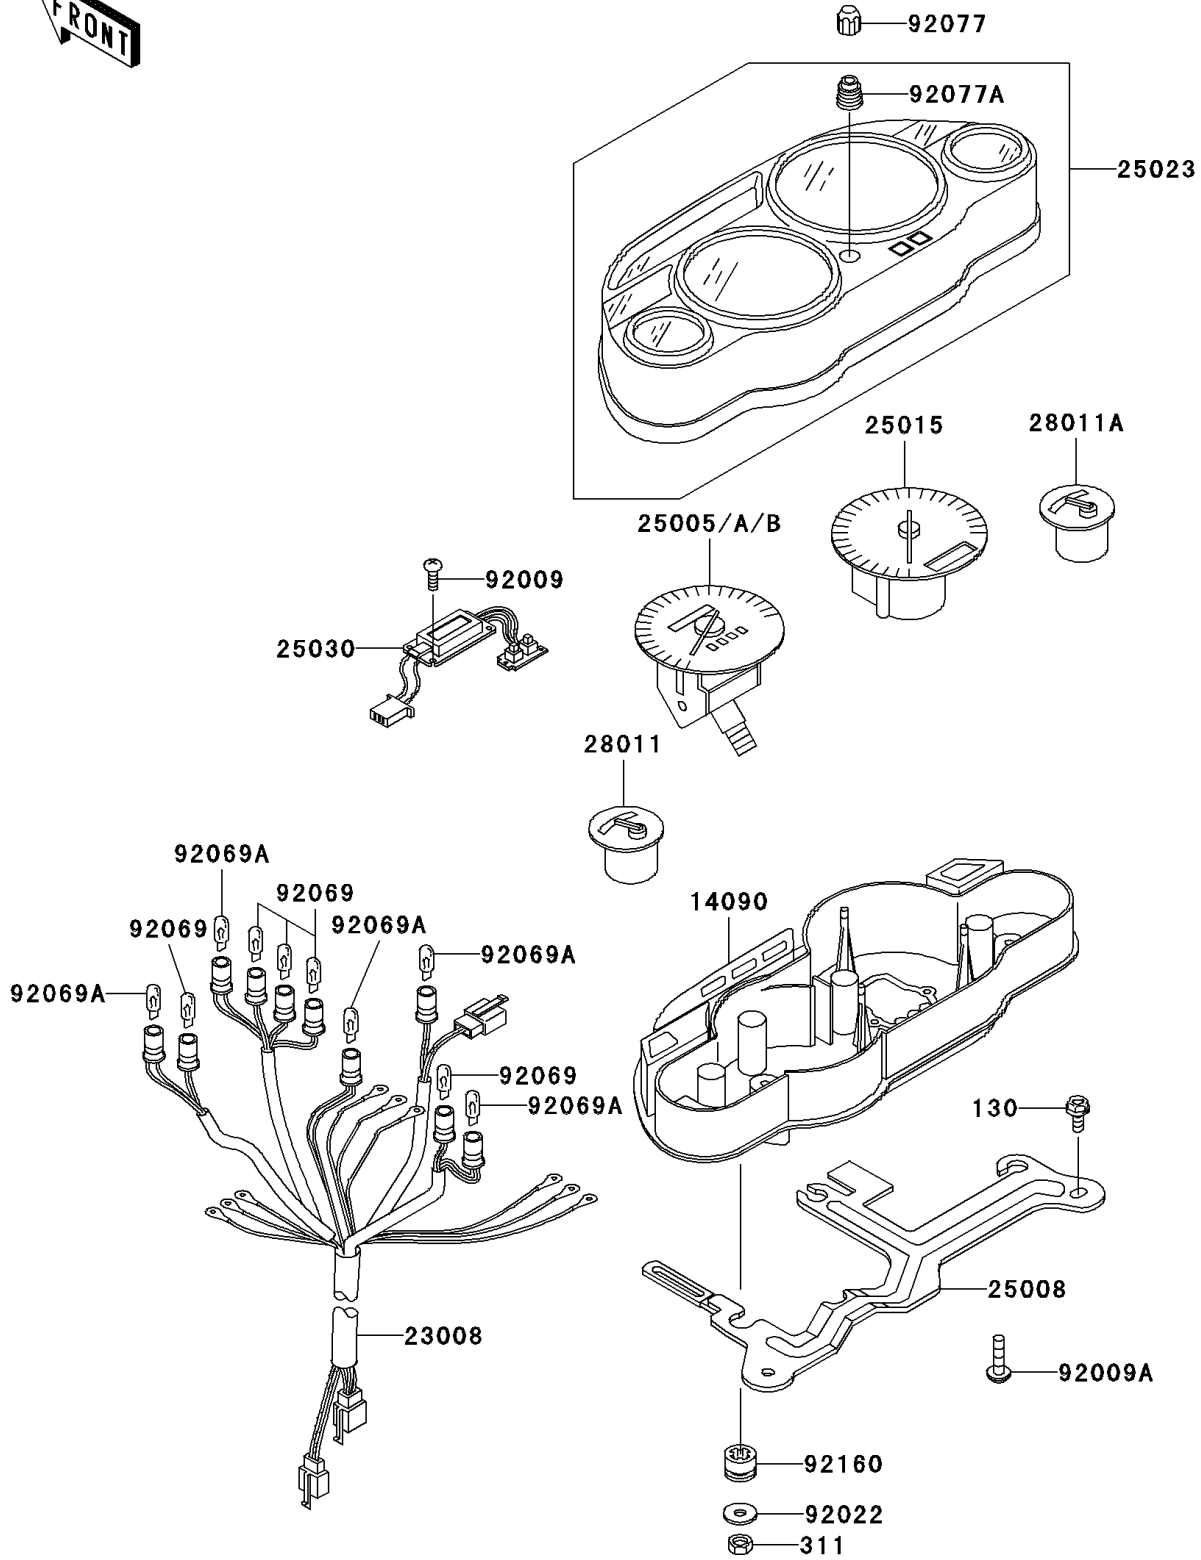

2004 ZZR600 PARTS DIAGRAM

Meter(s)

F2530

2004 ZZR600 PARTS LIST

Meter(s)

ITEM NAME	PART NUMBER	QUANTITY
BOLT-FLANGED,6X14,BLACK (Ref # 130)	130J0614	2
NUT-HEX,6MM (Ref # 311)	311B0600	3
COVER,METER HOUSING (Ref # 14090)	14090-1554	1
SOCKET-ASSY,METER (Ref # 23008)	23008-1543	1
BRACKET-METER (Ref # 25008)	25008-1195	1
TACHOMETER,X1000R/MIN (Ref # 25015)	25015-1342	1
COVER-METER CASE,UPP (Ref # 25023)	25023-1219	1
CLOCK,DIGITAL (Ref # 25030)	25030-1003	1
METER,FUEL (Ref # 28011)	28011-1131	1
METER,TEMP (Ref # 28011A)	28011-1132	1
SCREW,TAPPING,3X12 (Ref # 92009)	92009-1255	2
SCREW,TAPPING,4X14 (Ref # 92009A)	92009-1503	4
WASHER,6.2X18X1.2 (Ref # 92022)	92022-1369	3
BULB,12V 3.4W,T10 (Ref # 92069)	92069-1007	5
BULB,12V 1.7W,T10 (Ref # 92069A)	92069-1059	5
KNOB,TRIP RESET (Ref # 92077)	92077-1094	1
KNOB,TRIP RESET (Ref # 92077A)	92077-1112	1
DAMPER (Ref # 92160)	92160-1436	3
SPEEDOMETER,KPH (Ref # 25005A)	25005-1714	1
SPEEDOMETER,MPH (Ref # 25005B)	25005-1728	1