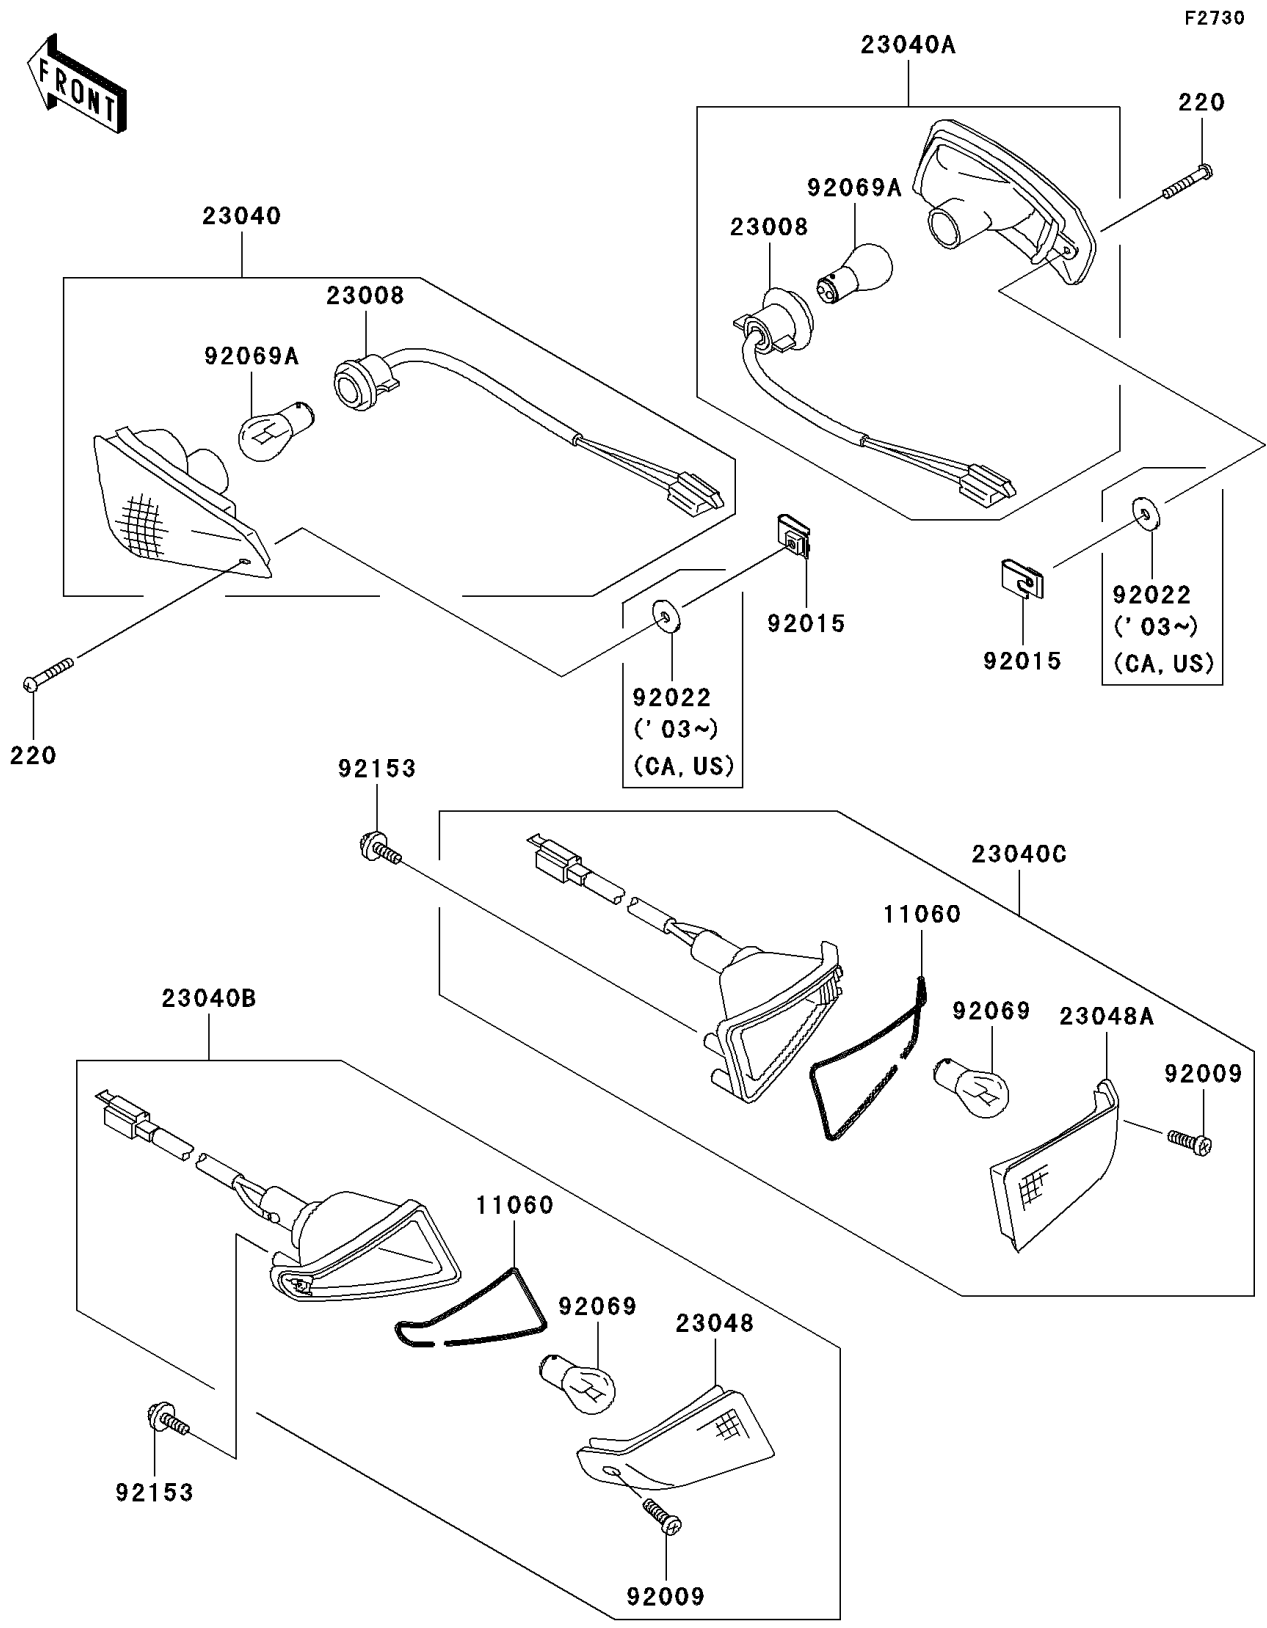

# 2005 ZZR600 (Canada Only) PARTS DIAGRAM

Turn Signals

## 2005 ZZR600 (Canada Only) PARTS LIST

### Turn Signals

ITEM NAME	PART NUMBER	QUANTITY
SCREW-PAN-CROS,4X25 (Ref # 220)	220D0425	2
GASKET,SIGNAL LAMP LENS (Ref # 11060)	11060-1322	2
SOCKET-ASSY,SIGNAL LAMP,FR (Ref # 23008)	23008-1514	2
LAMP-SIGNAL,FR,LH (Ref # 23040)	23040-1237	1
LAMP-SIGNAL,FR,RH (Ref # 23040A)	23040-1238	1
LAMP-SIGNAL,RR,LH (Ref # 23040B)	23040-1243	1
LAMP-SIGNAL,RR,RH (Ref # 23040C)	23040-1244	1
LENS-SIGNAL LAMP,RR,LH (Ref # 23048)	23048-1144	1
LENS-SIGNAL LAMP,RR,RH (Ref # 23048A)	23048-1145	1
SCREW,TAPPING,4X14,YELLOW (Ref # 92009)	92009-1140	2
NUT,4MM (Ref # 92015)	92015-1834	2
BULB,12V 32CP(23W) (Ref # 92069)	92069-055	2
BULB,12V 32/3CP(23/8W) (Ref # 92069A)	92069-060	2
BOLT,TAPPING,5X16 (Ref # 92153)	92153-0011	6