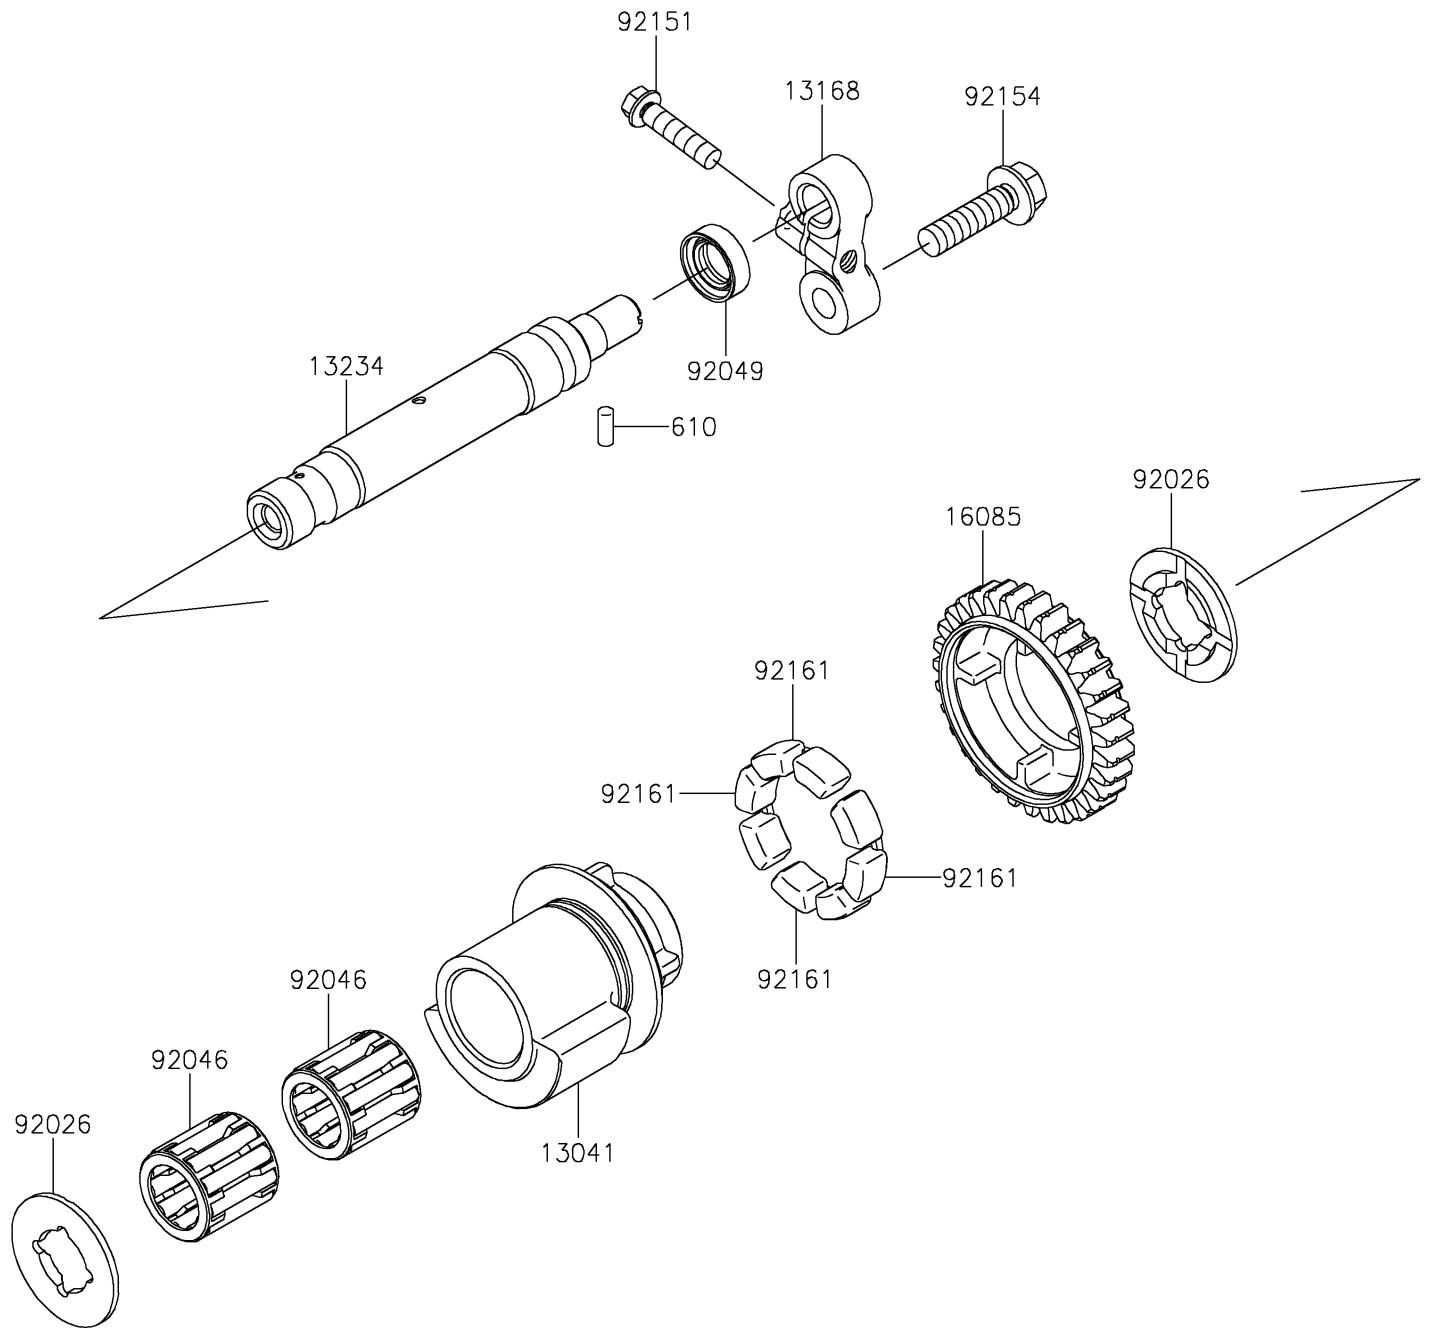

2025 Versys 1100 SE LT ABS PARTS DIAGRAM

Balancer

E1323

2025 Versys 1100 SE LT ABS PARTS LIST

Balancer

ITEM NAME	PART NUMBER	QUANTITY
BALANCER (Ref # 13041)	13041-0040	1
LEVER (Ref # 13168)	13168-0115	1
SHAFT-COMP (Ref # 13234)	13234-0038	1
GEAR,BALANCER,31T (Ref # 16085)	16085-0134	1
SPACER (Ref # 92026)	92026-0082	2
BEARING-NEEDLE (Ref # 92046)	92046-1266	2
SEAL-OIL,TC 12X22X7 (Ref # 92049)	92049-2204	1
BOLT,FLANGED-SMALL,6X25 (Ref # 92151)	92151-1930	1
BOLT,FLANGED,8X30 (Ref # 92154)	92154-1796	1
DAMPER (Ref # 92161)	92161-1055	4
ROLLER,4X10 (Ref # 610)	610A0410	1