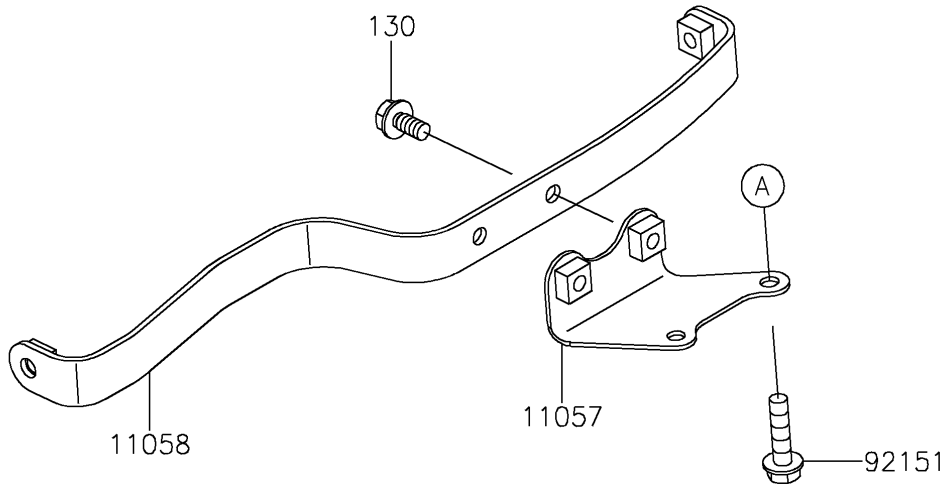

# 2025 Versys 1100 SE LT ABS PARTS DIAGRAM

Oil Pan

E1434

## 2025 Versys 1100 SE LT ABS PARTS LIST

### Oil Pan

ITEM NAME	PART NUMBER	QUANTITY
BRACKET,LWR COWLING,FR,OIL PAN (Ref # 11057)	11057-1726	1
BRACKET,LWR,COWLING,FR,CONNECT (Ref # 11058)	11058-1965	1
PAN-OIL (Ref # 49034)	49034-0578	1
PIN,6.2X8X14 (Ref # 92043)	92043-1263	2
GASKET,12X22X2 (Ref # 92065)	92065-097	1
PLUG,12X15 (Ref # 92066)	92066-0079	1
BOLT,FLANGED,6X25 (Ref # 92151)	92151-1225	18
CLAMP,OIL PAN (Ref # 92173)	92173-1917	1
BOLT-FLANGED,6X12 (Ref # 130)	130BB0612	2
O RING,14MM (Ref # 670)	670D2014	2