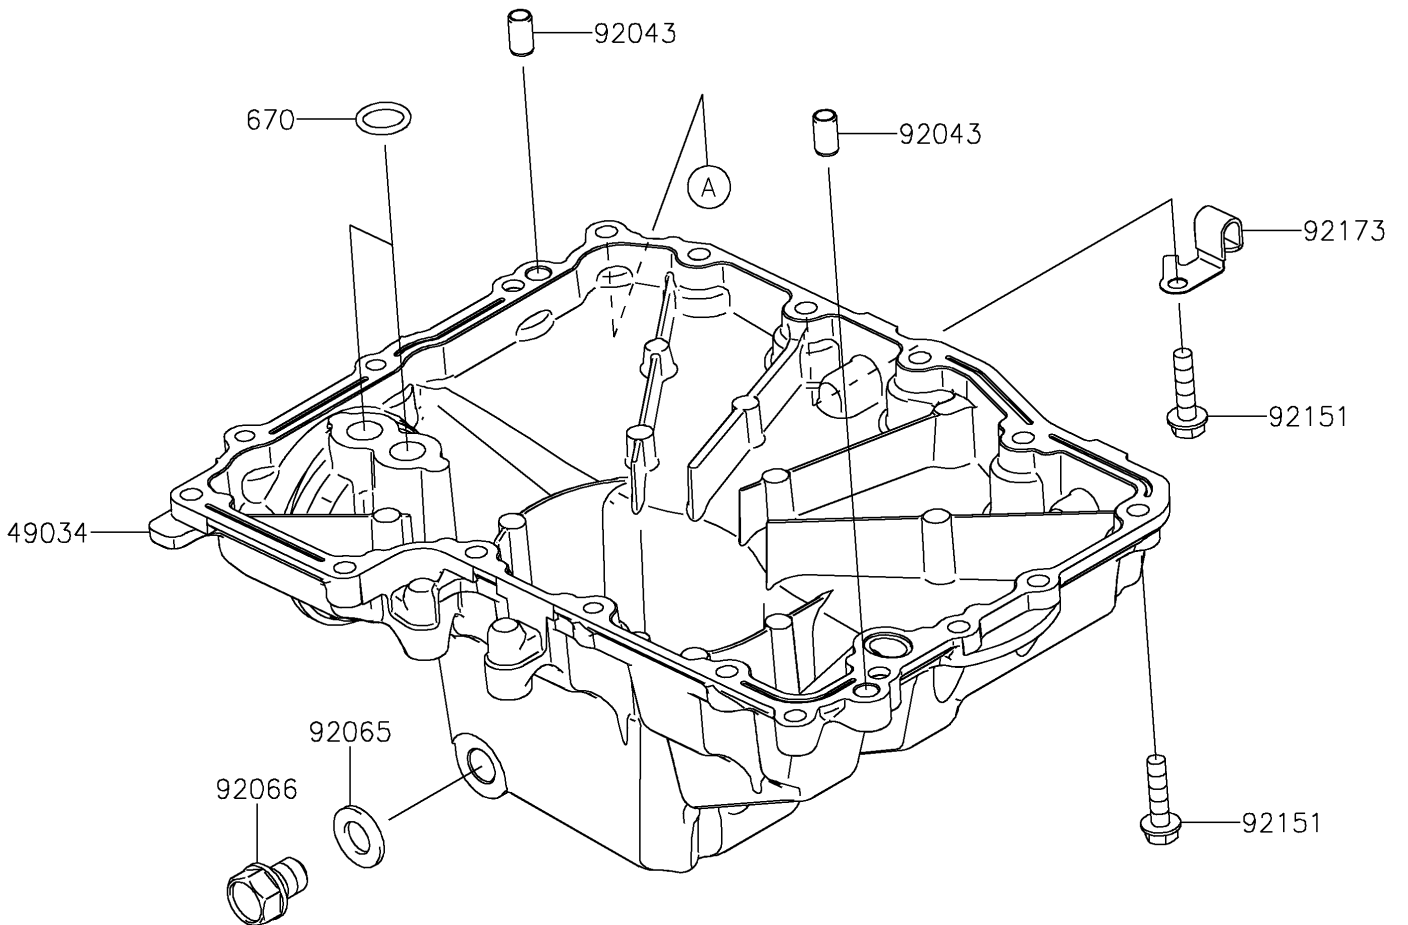

# 2025 Versys 1100 SE LT ABS PARTS DIAGRAM

Oil Pan

E1434

## 2025 Versys 1100 SE LT ABS PARTS LIST

### Oil Pan

ITEM NAME	PART NUMBER	QUANTITY
BRACKET,LWR COWLING,FR,OIL PAN (Ref # 11057)	11057-1726	1
BRACKET,LWR,COWLING,FR,CONNECT (Ref # 11058)	11058-1965	1
PAN-OIL (Ref # 49034)	49034-0578	1
PIN,6.2X8X14 (Ref # 92043)	92043-1263	2
GASKET,12X22X2 (Ref # 92065)	92065-097	1
PLUG,12X15 (Ref # 92066)	92066-0079	1
BOLT,FLANGED,6X25 (Ref # 92151)	92151-1225	18
CLAMP,OIL PAN (Ref # 92173)	92173-1917	1
BOLT-FLANGED,6X12 (Ref # 130)	130BB0612	2
O RING,14MM (Ref # 670)	670D2014	2