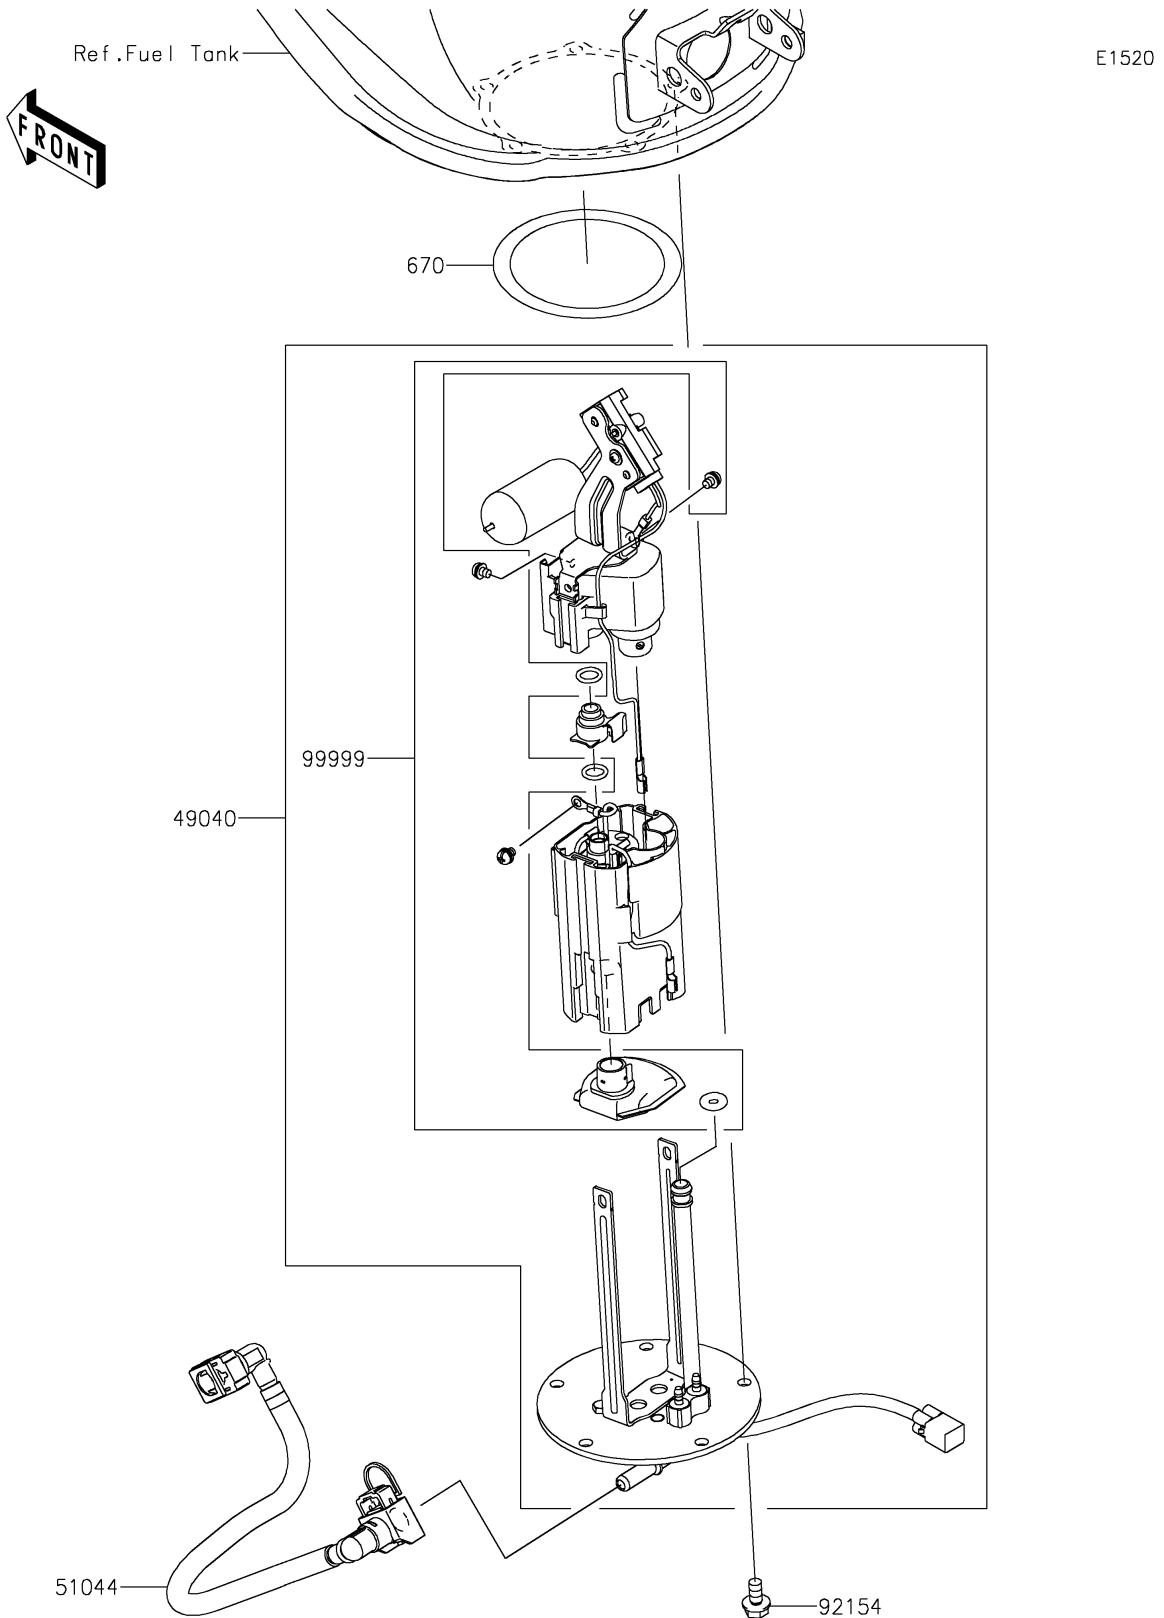

2025 Versys 1100 SE LT ABS PARTS DIAGRAM

Fuel Pump

2025 Versys 1100 SE LT ABS PARTS LIST

Fuel Pump

ITEM NAME	PART NUMBER	QUANTITY
PUMP-FUEL (Ref # 49040)	49040-0846	1
TUBE-ASSY,FUEL (Ref # 51044)	51044-1265	1
BOLT,FLANGED,6X12 (Ref # 92154)	92154-1848	5
KIT,FUEL FILTER (Ref # 99999)	99999-0522	1
O RING (Ref # 670)	670E5075	1