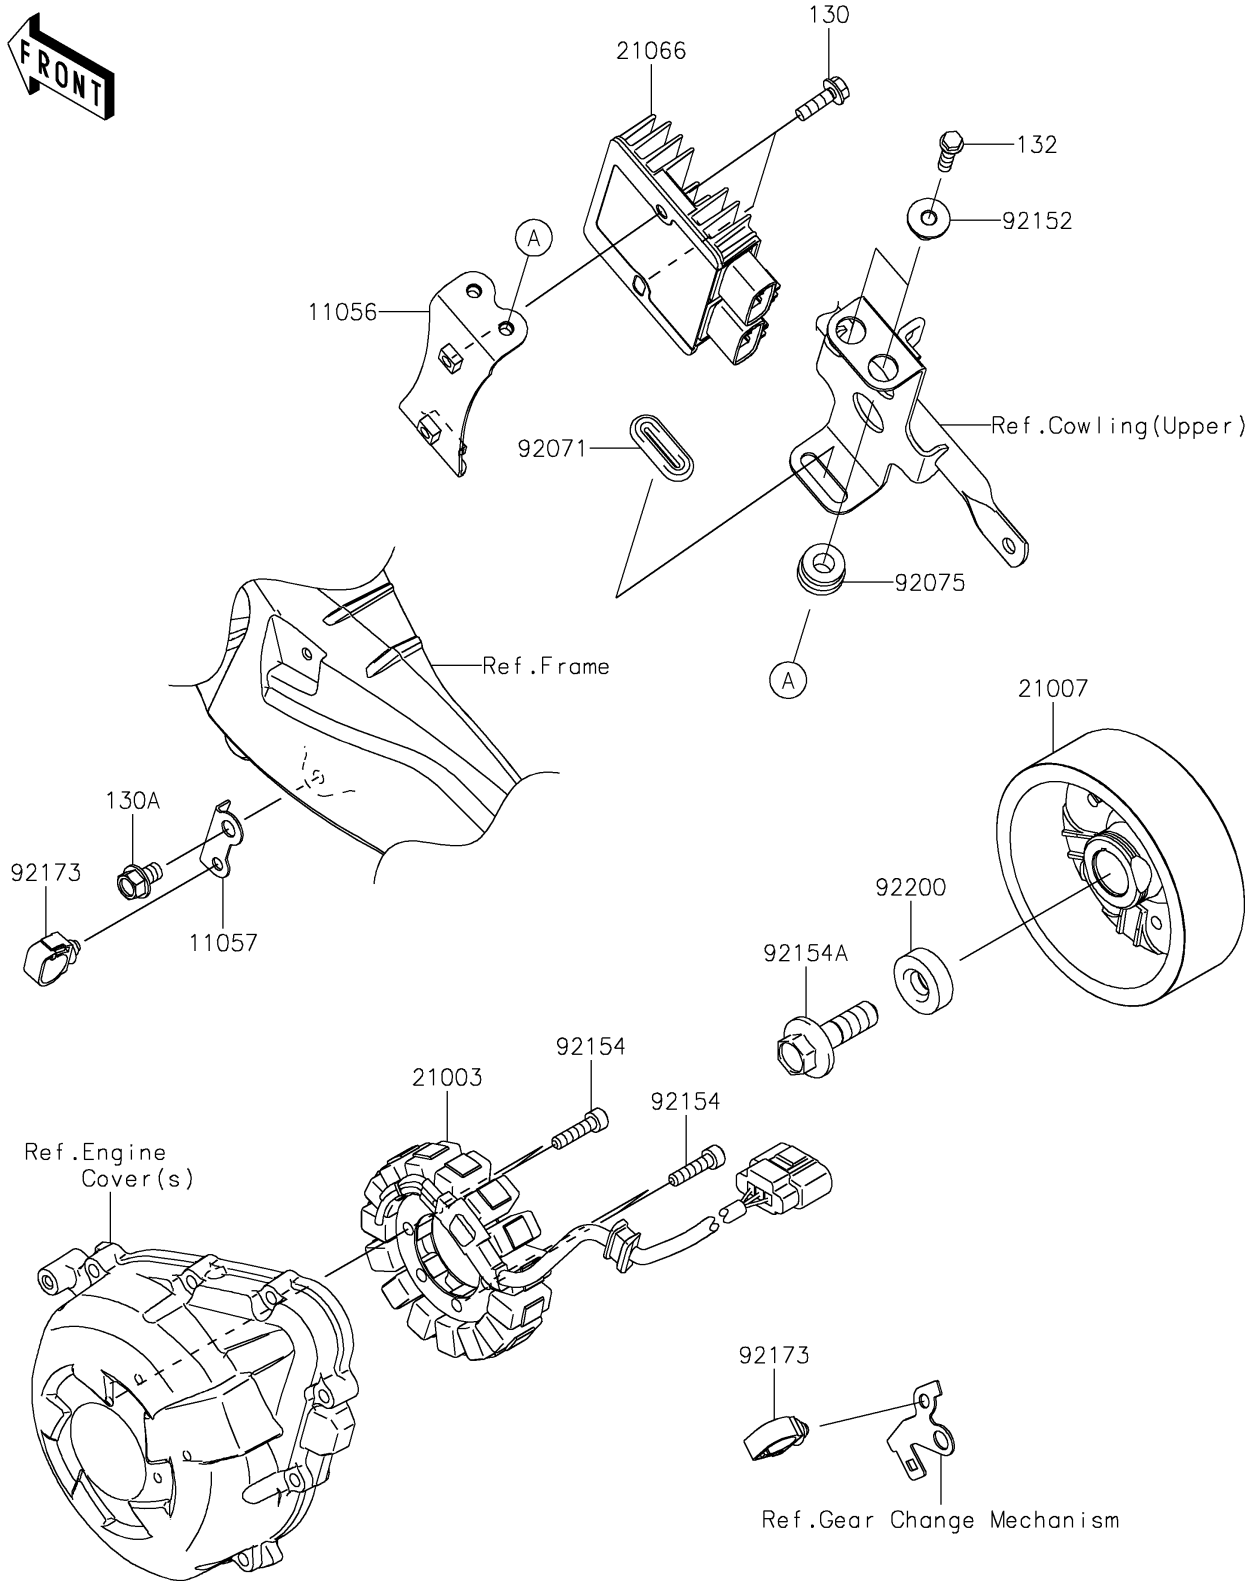

# 2025 Versys 1100 SE LT ABS PARTS DIAGRAM

Generator

E1810

## 2025 Versys 1100 SE LT ABS PARTS LIST

### Generator

ITEM NAME	PART NUMBER	QUANTITY
BRACKET,REGULATOR (Ref # 11056)	11056-4211	1
BRACKET,CLAMP (Ref # 11057)	11057-2010	1
STATOR (Ref # 21003)	21003-0155	1
ROTOR (Ref # 21007)	21007-0609	1
REGULATOR-VOLTAGE (Ref # 21066)	21066-0748	1
GROMMET (Ref # 92071)	92071-1187	1
DAMPER,RUBBER (Ref # 92075)	92075-1123	2
COLLAR (Ref # 92152)	92152-0666	2
BOLT,SOCKET,6X25 (Ref # 92154)	92154-0477	4
BOLT,FLANGED,12X40 (Ref # 92154A)	92154-2650	1
CLAMP,HOLDER CLIP (Ref # 92173)	92173-0868	2
WASHER,12X34X9 (Ref # 92200)	92200-0369	1
BOLT-FLANGED,6X20 (Ref # 130)	130BA0620	2
BOLT-FLANGED,8X12 (Ref # 130A)	130BA0812	1
BOLT-FLANGED-SMALL,6X25 (Ref # 132)	132BA0625	2