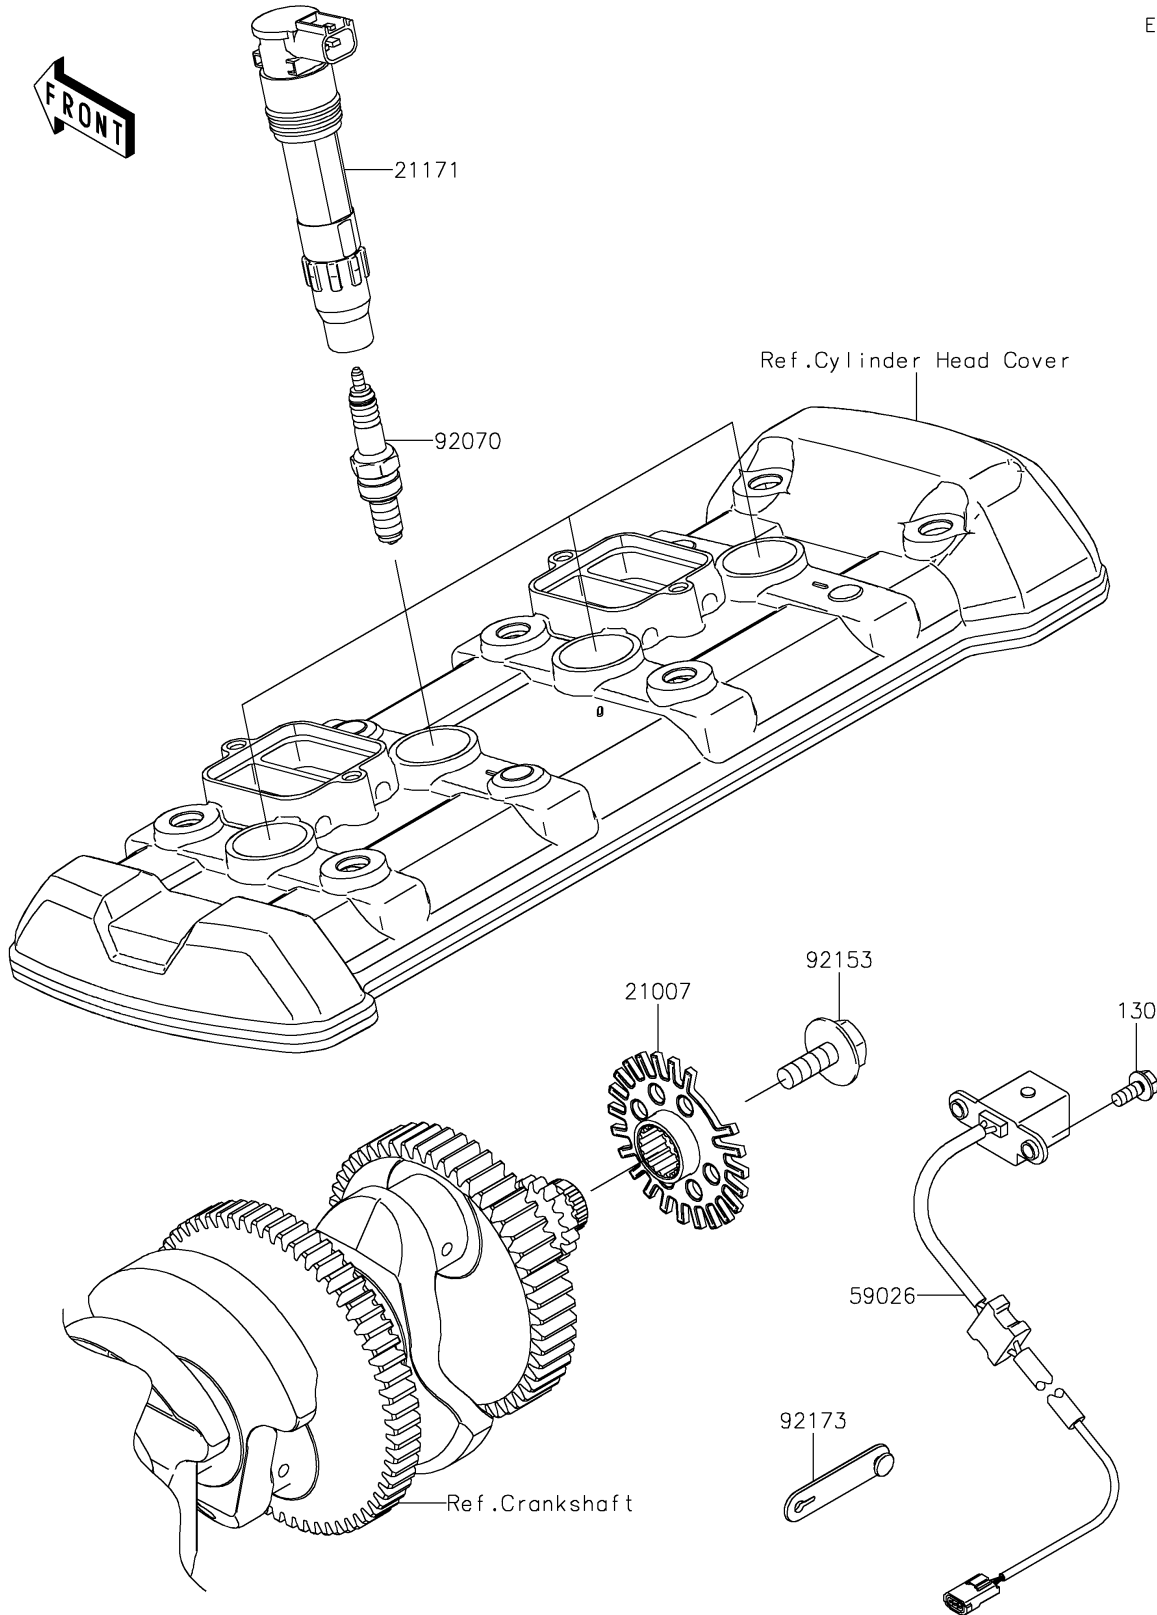

# 2025 Versys 1100 SE LT ABS PARTS DIAGRAM

Ignition System

E1830

## 2025 Versys 1100 SE LT ABS PARTS LIST

### Ignition System

ITEM NAME	PART NUMBER	QUANTITY
ROTOR (Ref # 21007)	21007-0673	1
COIL-ASSY-IGNITION (Ref # 21171)	21171-0033	4
COIL-PULSING (Ref # 59026)	59026-0043	1
PLUG-SPARK,CR9EIA(NGK) (Ref # 92070)	92070-0014	4
BOLT,FLANGED,8X23 (Ref # 92153)	92153-0549	1
CLAMP,RUBBER PLATE (Ref # 92173)	92173-1229	1
BOLT-FLANGED,5X12 (Ref # 130)	130BA0512	2