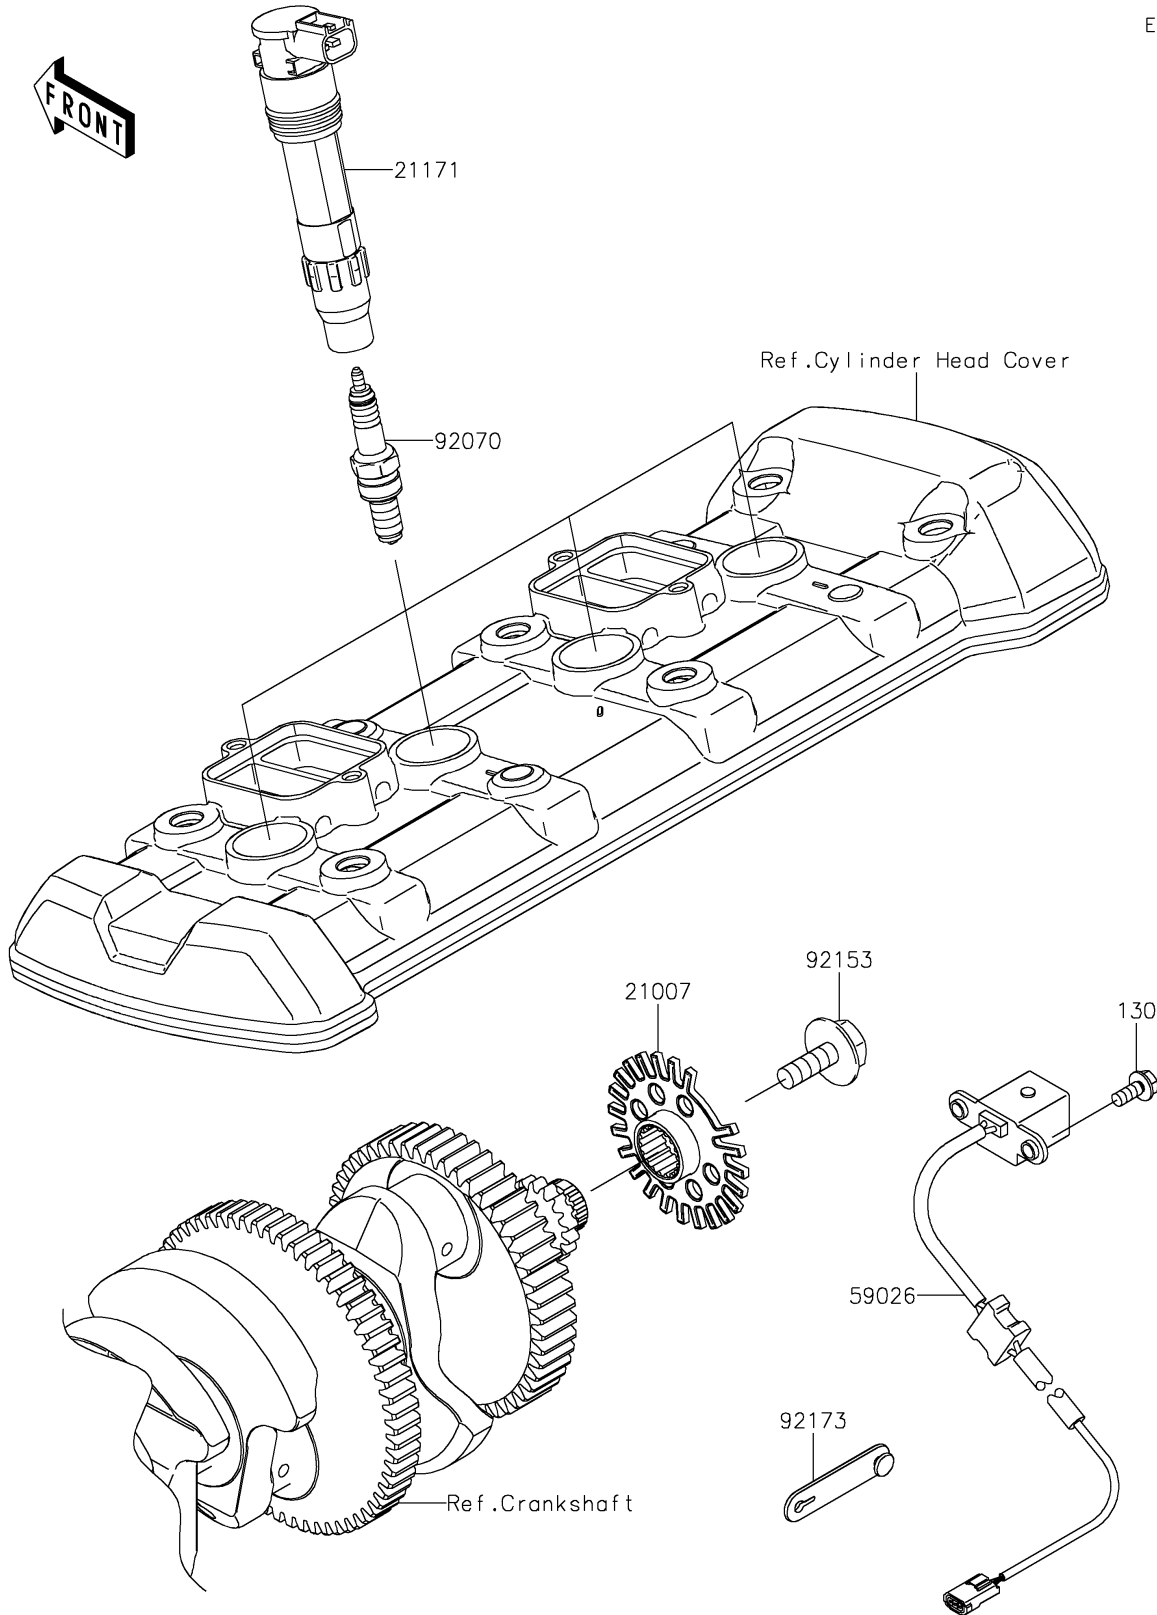

2025 Versys 1100 SE LT ABS PARTS DIAGRAM

Ignition System

E1830

2025 Versys 1100 SE LT ABS PARTS LIST

Ignition System

ITEM NAME	PART NUMBER	QUANTITY
ROTOR (Ref # 21007)	21007-0673	1
COIL-ASSY-IGNITION (Ref # 21171)	21171-0033	4
COIL-PULSING (Ref # 59026)	59026-0043	1
PLUG-SPARK,CR9EIA(NGK) (Ref # 92070)	92070-0014	4
BOLT,FLANGED,8X23 (Ref # 92153)	92153-0549	1
CLAMP,RUBBER PLATE (Ref # 92173)	92173-1229	1
BOLT-FLANGED,5X12 (Ref # 130)	130BA0512	2