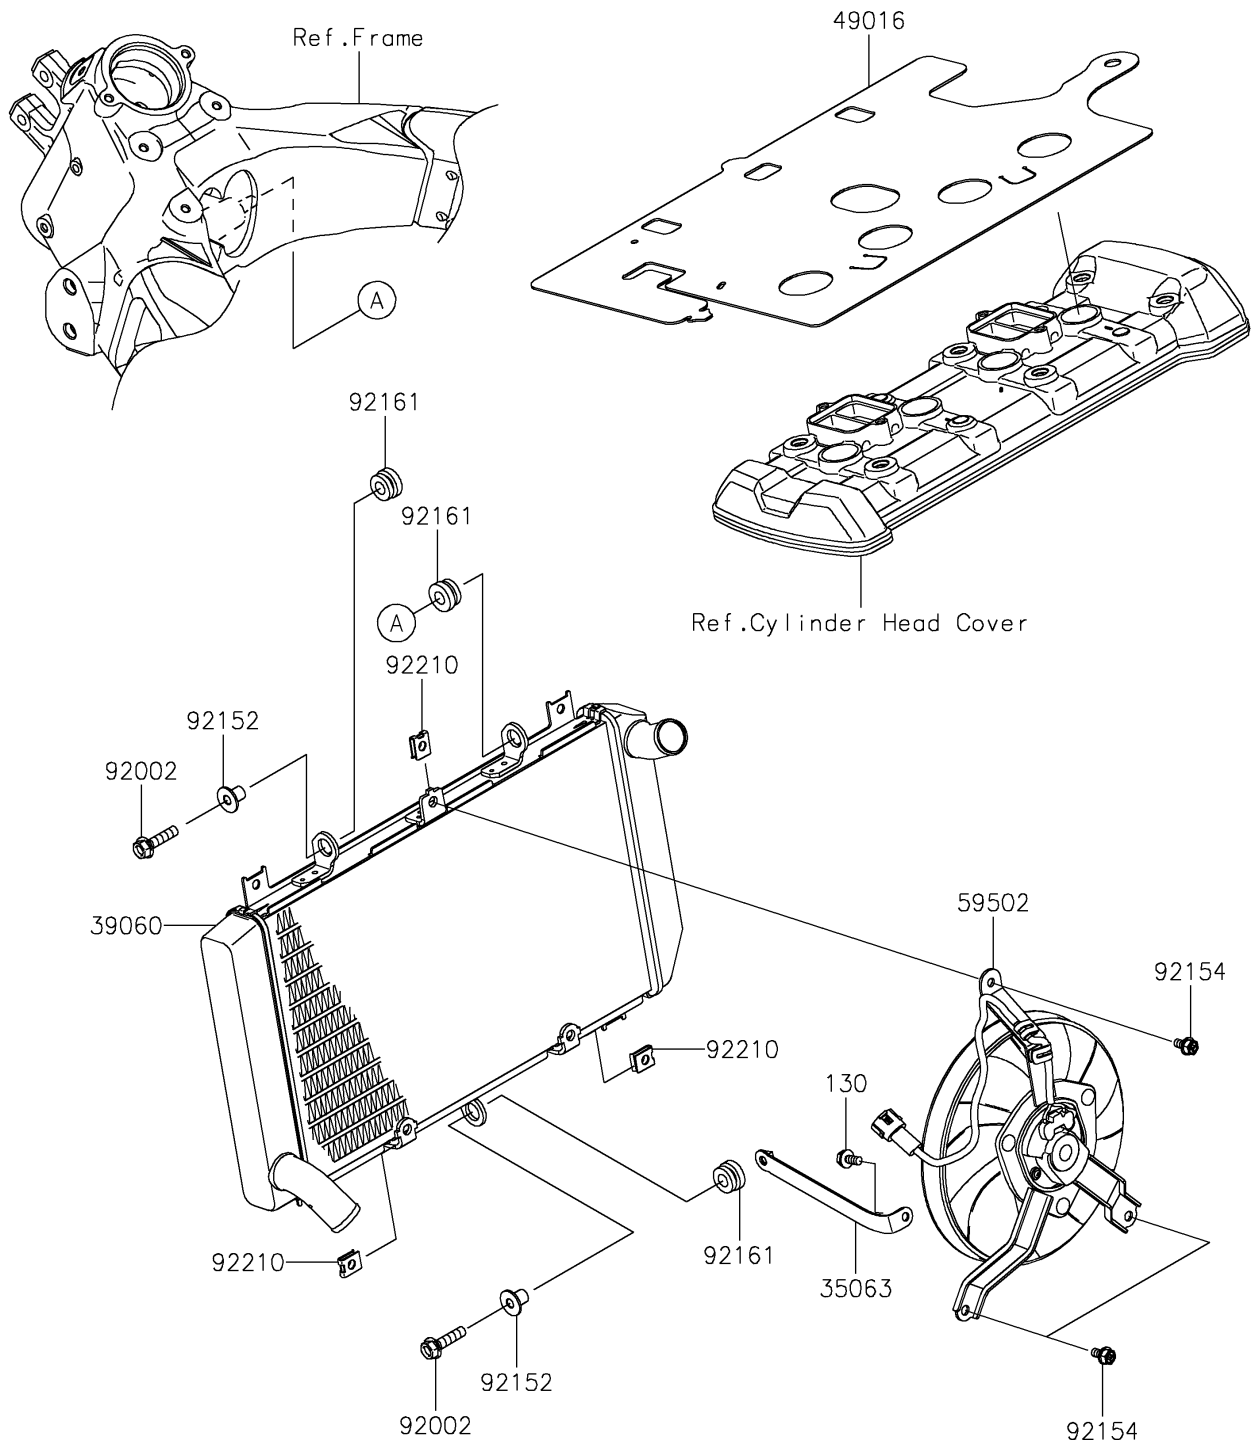

2025 Versys 1100 SE LT ABS PARTS DIAGRAM

Radiator

E3032

2025 Versys 1100 SE LT ABS PARTS LIST

Radiator

ITEM NAME	PART NUMBER	QUANTITY
STAY (Ref # 35063)	35063-0761	1
RADIATOR (Ref # 39060)	39060-0779	1
COVER-SEAL (Ref # 49016)	49016-0662	1
FAN-ASSY (Ref # 59502)	59502-0651	1
BOLT,FLANGED,6X25 (Ref # 92002)	92002-1086	2
COLLAR (Ref # 92152)	92152-0667	2
BOLT (Ref # 92154)	92154-1429	3
DAMPER (Ref # 92161)	92161-2139	3
NUT (Ref # 92210)	92210-1323	3
BOLT-FLANGED,6X16 (Ref # 130)	130CC0616	1