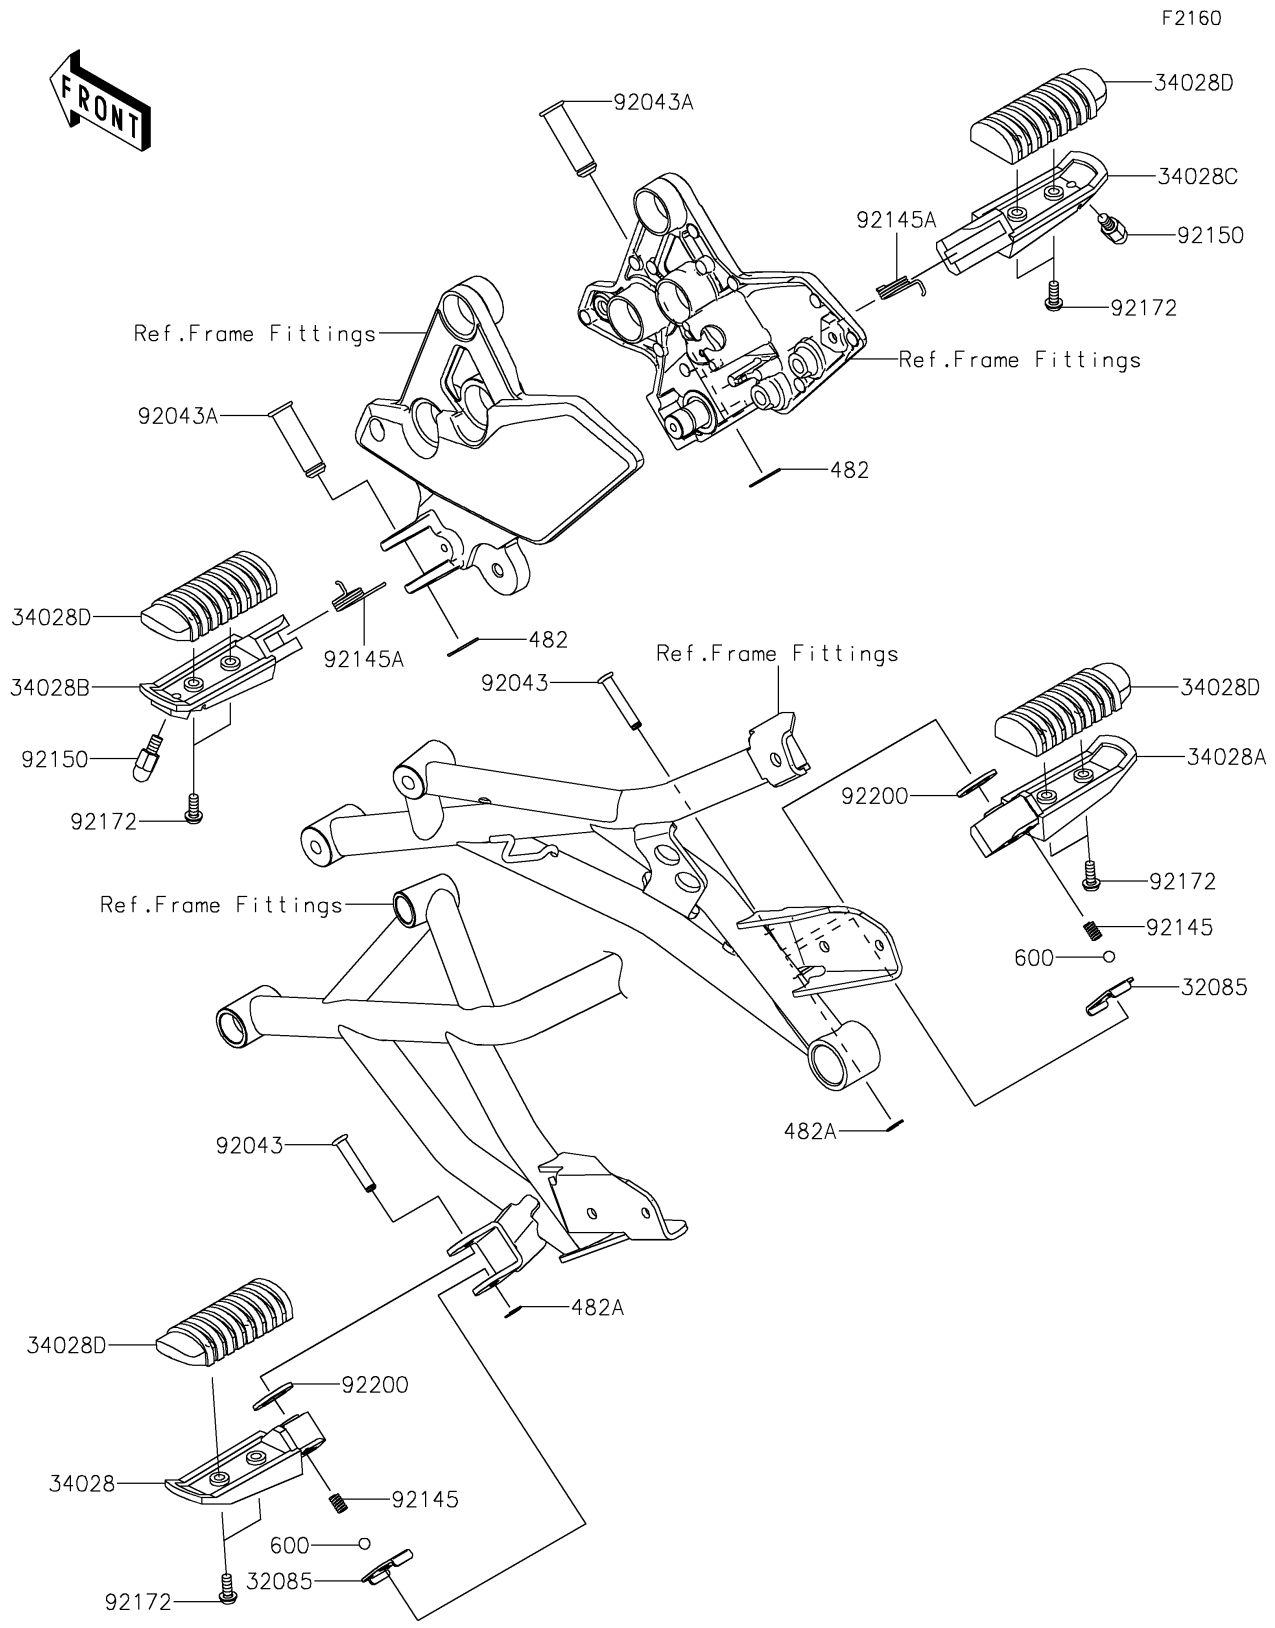

2025 Versys 1100 SE LT ABS PARTS DIAGRAM

Footrests

2025 Versys 1100 SE LT ABS PARTS LIST

Footrests

ITEM NAME	PART NUMBER	QUANTITY
STOPPER,REAR STEP (Ref # 32085)	32085-0047	2
STEP,RR,LH (Ref # 34028)	34028-0314	1
STEP,RR,RH (Ref # 34028A)	34028-0315	1
STEP,FR,LH (Ref # 34028B)	34028-0352	1
STEP,FR,RH (Ref # 34028C)	34028-0353	1
STEP,RUBBER (Ref # 34028D)	34028-1430	4
PIN,6X31.1 (Ref # 92043)	92043-0742	2
PIN,12X42.5 (Ref # 92043A)	92043-1594	2
SPRING (Ref # 92145)	92145-1319	2
SPRING (Ref # 92145A)	92145-1828	2
BOLT,BANK SENSOR (Ref # 92150)	92150-1114	2
SCREW,5X14 (Ref # 92172)	92172-0976	8
WASHER,16X26X2.3 (Ref # 92200)	92200-0043	2
CIRCLIP-TYPE-E,10MM (Ref # 482)	482EA0100	2
CIRCLIP-TYPE-E (Ref # 482A)	482EA5000	2
BALL-STEEL,1/4 (Ref # 600)	600A0800	2