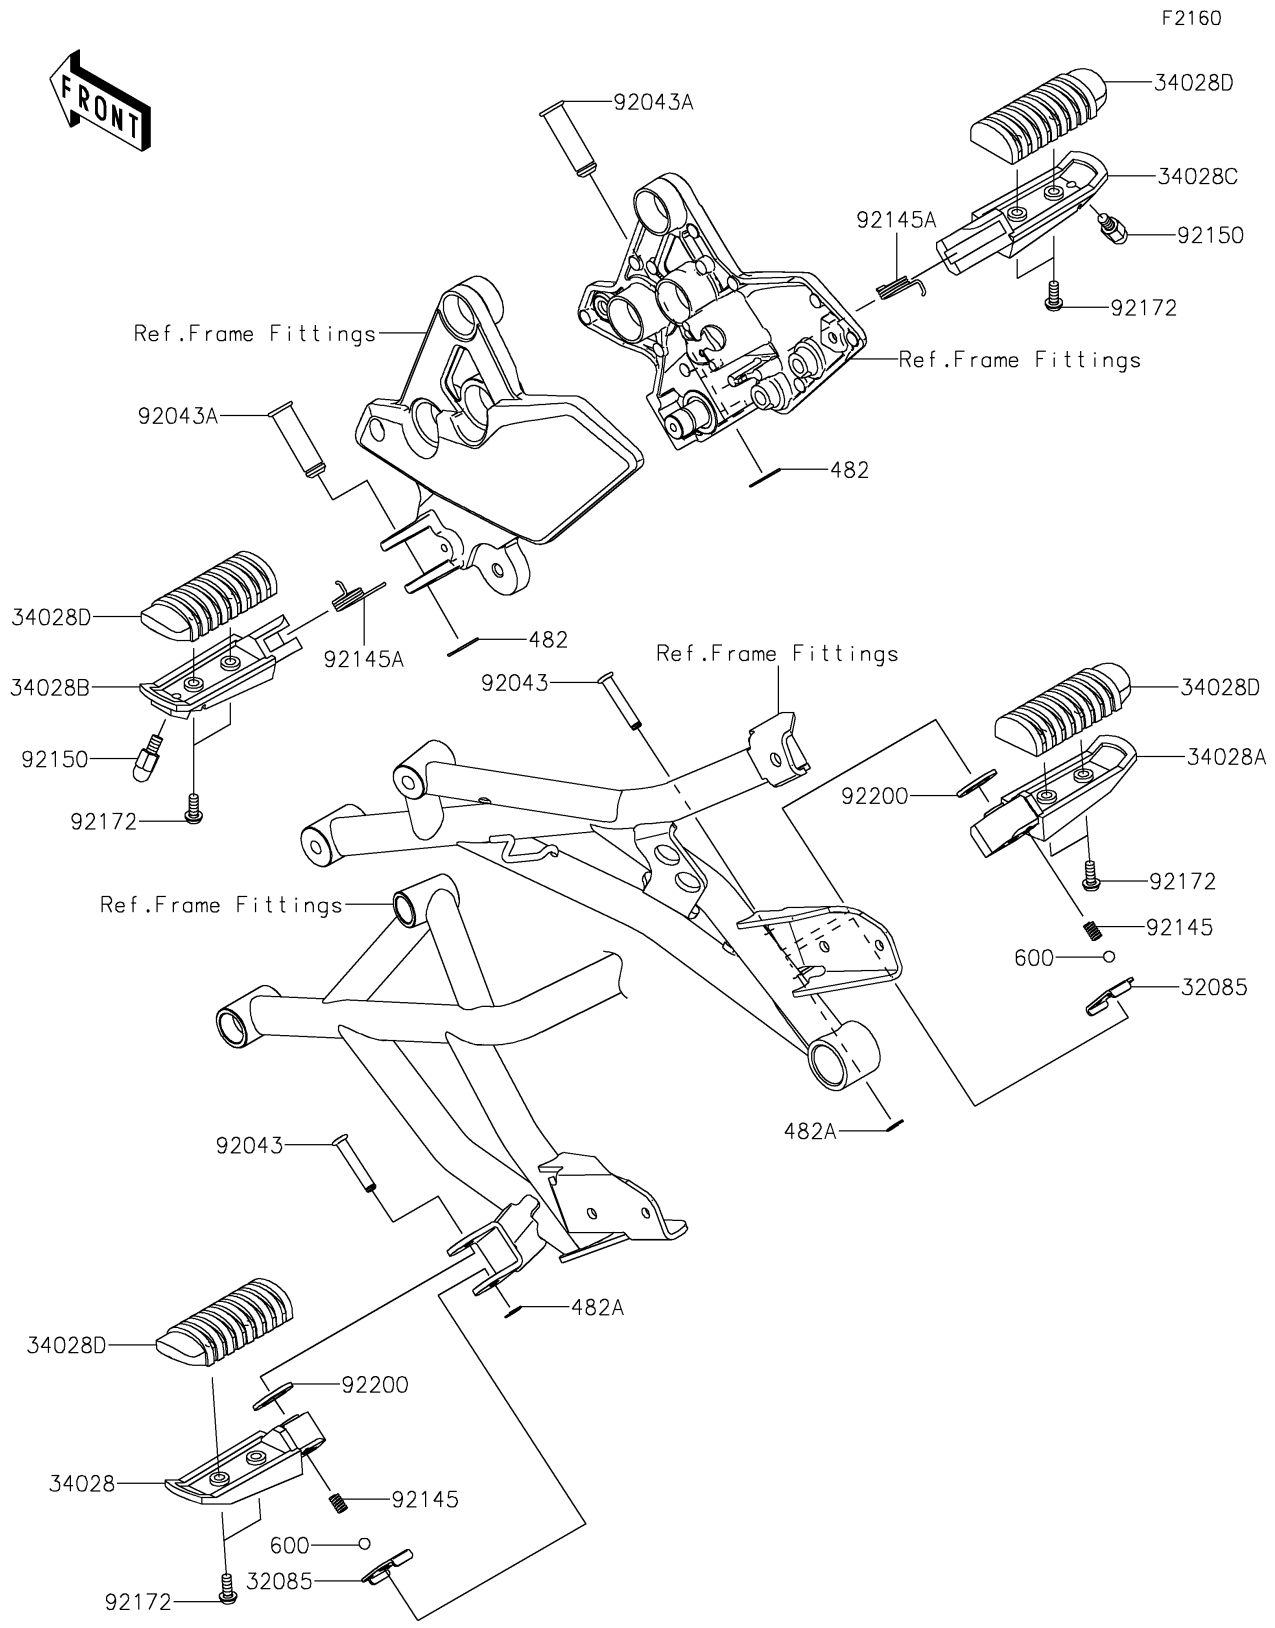

2025 Versys 1100 SE LT ABS PARTS DIAGRAM

Footrests

F2160

2025 Versys 1100 SE LT ABS PARTS LIST

Footrests

ITEM NAME	PART NUMBER	QUANTITY
STOPPER,REAR STEP (Ref # 32085)	32085-0047	2
STEP,RR,LH (Ref # 34028)	34028-0314	1
STEP,RR,RH (Ref # 34028A)	34028-0315	1
STEP,FR,LH (Ref # 34028B)	34028-0352	1
STEP,FR,RH (Ref # 34028C)	34028-0353	1
STEP,RUBBER (Ref # 34028D)	34028-1430	4
PIN,6X31.1 (Ref # 92043)	92043-0742	2
PIN,12X42.5 (Ref # 92043A)	92043-1594	2
SPRING (Ref # 92145)	92145-1319	2
SPRING (Ref # 92145A)	92145-1828	2
BOLT,BANK SENSOR (Ref # 92150)	92150-1114	2
SCREW,5X14 (Ref # 92172)	92172-0976	8
WASHER,16X26X2.3 (Ref # 92200)	92200-0043	2
CIRCLIP-TYPE-E,10MM (Ref # 482)	482EA0100	2
CIRCLIP-TYPE-E (Ref # 482A)	482EA5000	2
BALL-STEEL,1/4 (Ref # 600)	600A0800	2