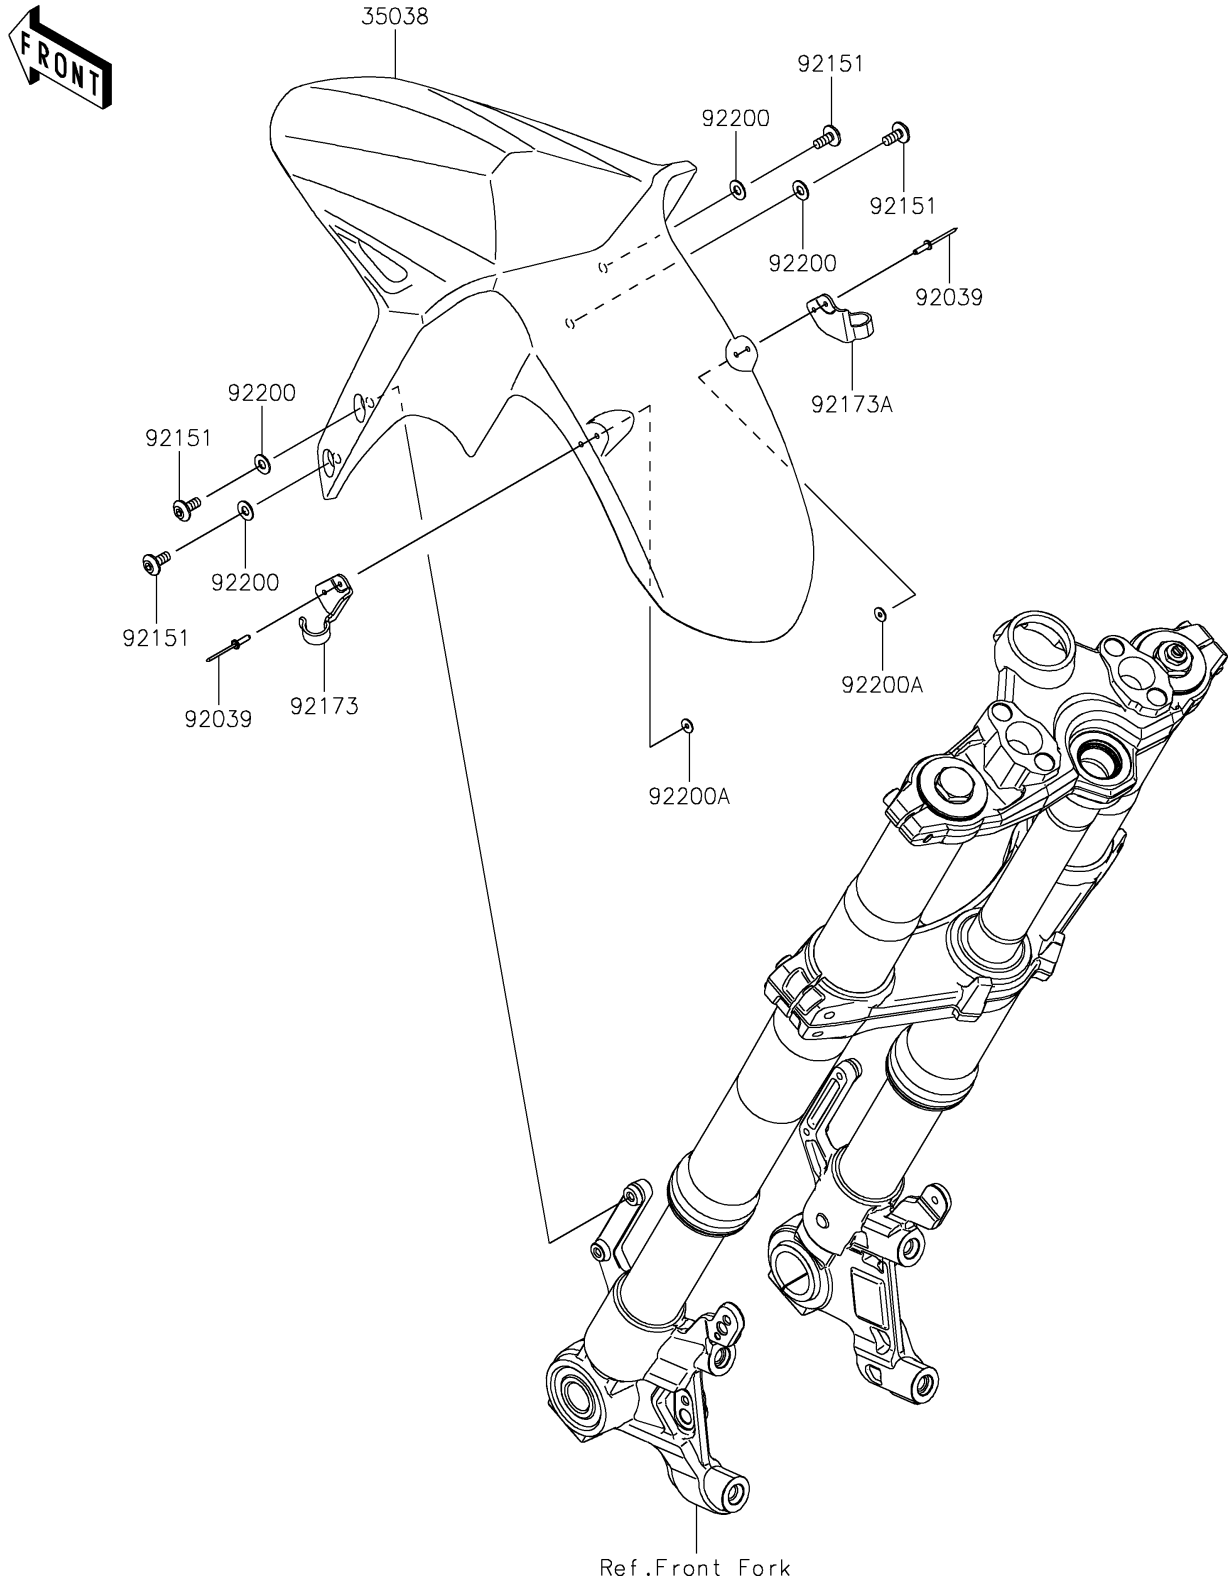

# 2025 Versys 1100 SE LT ABS PARTS DIAGRAM

Front Fender(s)

F2171

## 2025 Versys 1100 SE LT ABS PARTS LIST

### Front Fender(s)

ITEM NAME	PART NUMBER	QUANTITY
FENDER-FRONT,M.D.BLACK (Ref # 35038)	35038-0010-17K	1
RIVET,3.2X9.5 (Ref # 92039)	92039-0752	4
BOLT,SOCKET,6X14 (Ref # 92151)	92151-1654	4
CLAMP,FR FENDER,LH (Ref # 92173)	92173-2788	1
CLAMP,FR FENDER,RH (Ref # 92173A)	92173-2789	1
WASHER,6.5X14X1 (Ref # 92200)	92200-1388	4
WASHER,3.3X10X0.8 (Ref # 92200A)	92200-2215	4