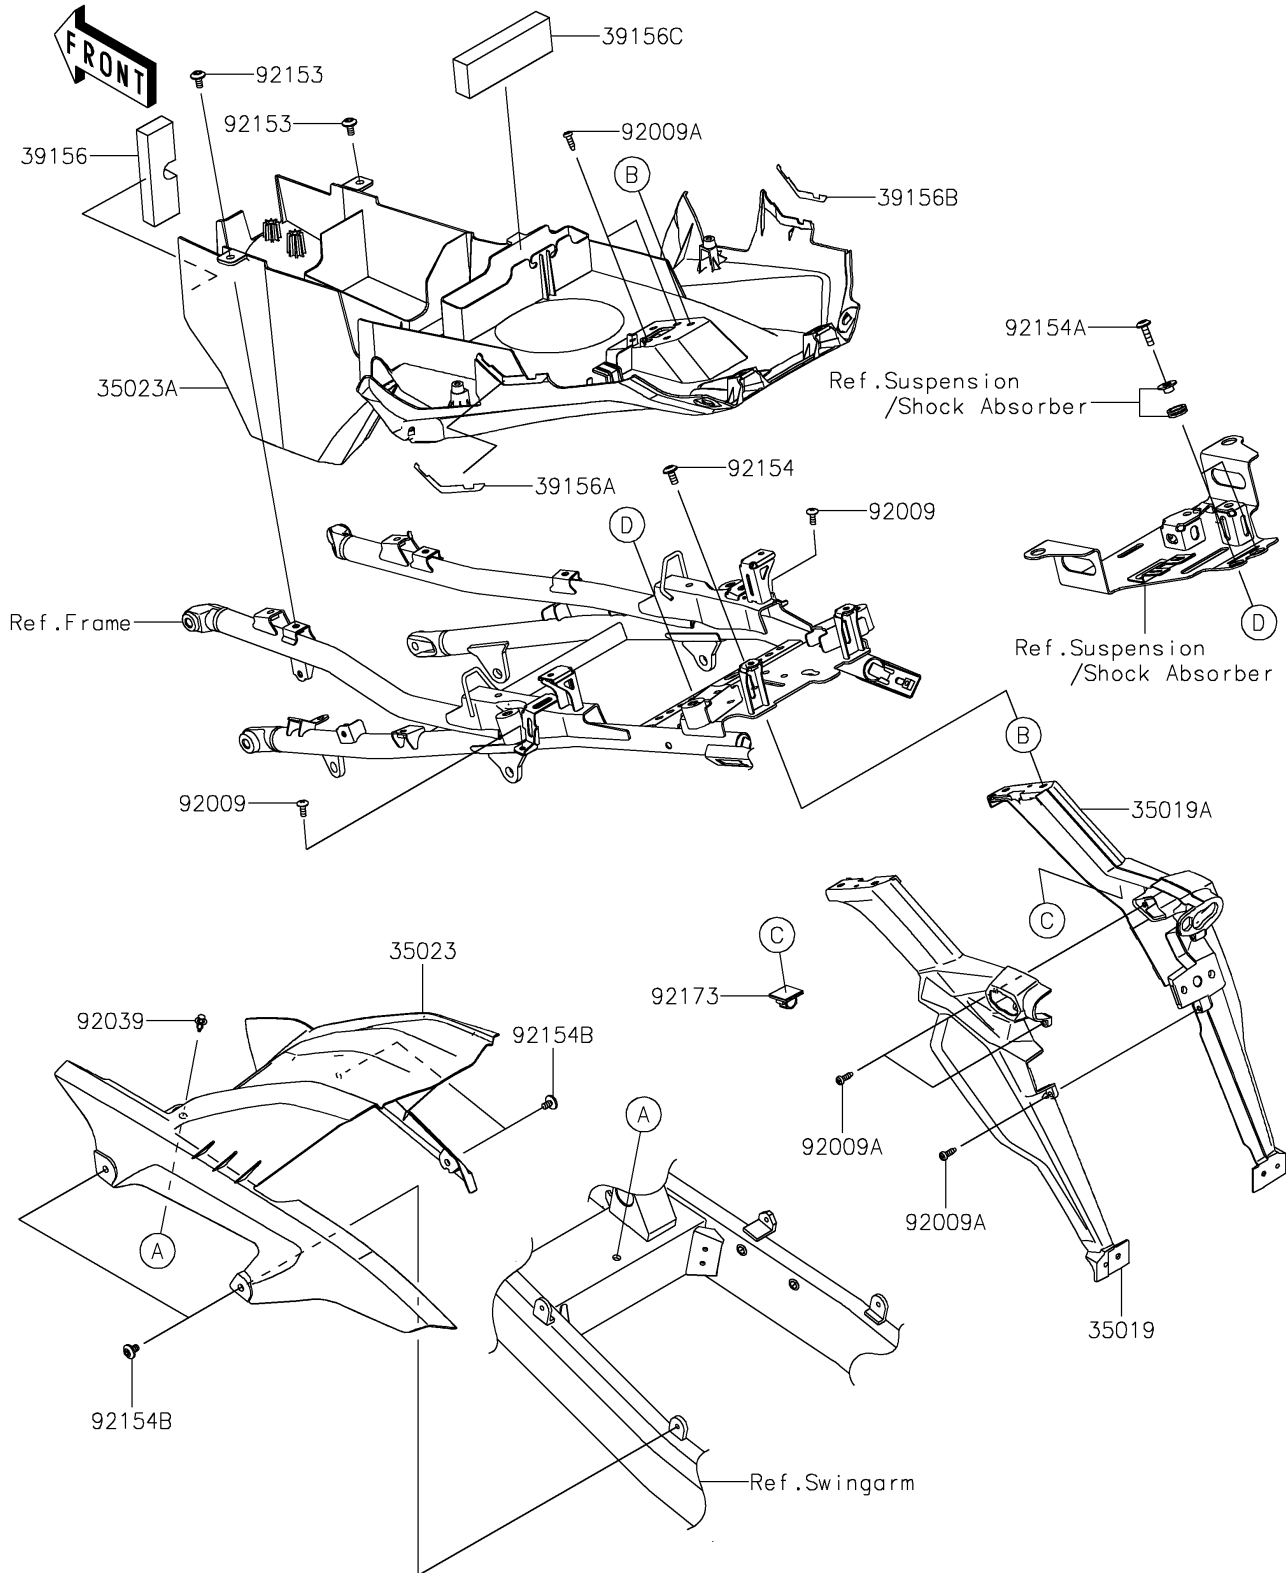

# 2025 Versys 1100 SE LT ABS PARTS DIAGRAM

Rear Fender(s)

F2172

## 2025 Versys 1100 SE LT ABS PARTS LIST

### Rear Fender(s)

ITEM NAME	PART NUMBER	QUANTITY
FLAP,LH (Ref # 35019)	35019-0643	1
FLAP,RH (Ref # 35019A)	35019-0644	1
FENDER-REAR,INNER (Ref # 35023)	35023-0449	1
FENDER-REAR (Ref # 35023A)	35023-0462	1
PAD (Ref # 39156)	39156-2422	1
PAD (Ref # 39156A)	39156-2437	1
PAD (Ref # 39156B)	39156-2450	1
PAD,120X40X20 (Ref # 39156C)	39156-2963	1
SCREW,TAPPING,5X14 (Ref # 92009)	92009-1197	2
SCREW,TAPPING,5X16 (Ref # 92009A)	92009-1984	5
RIVET (Ref # 92039)	92039-0086	1
BOLT,SOCKET,6X12 (Ref # 92153)	92153-1948	2
BOLT,SOCKET,6X14 (Ref # 92154)	92154-0745	2
BOLT,SOCKET,6X22 (Ref # 92154A)	92154-0787	2
BOLT,SOCKET,6X10 (Ref # 92154B)	92154-4006	4
CLAMP,DRAIN (Ref # 92173)	92173-1055	1