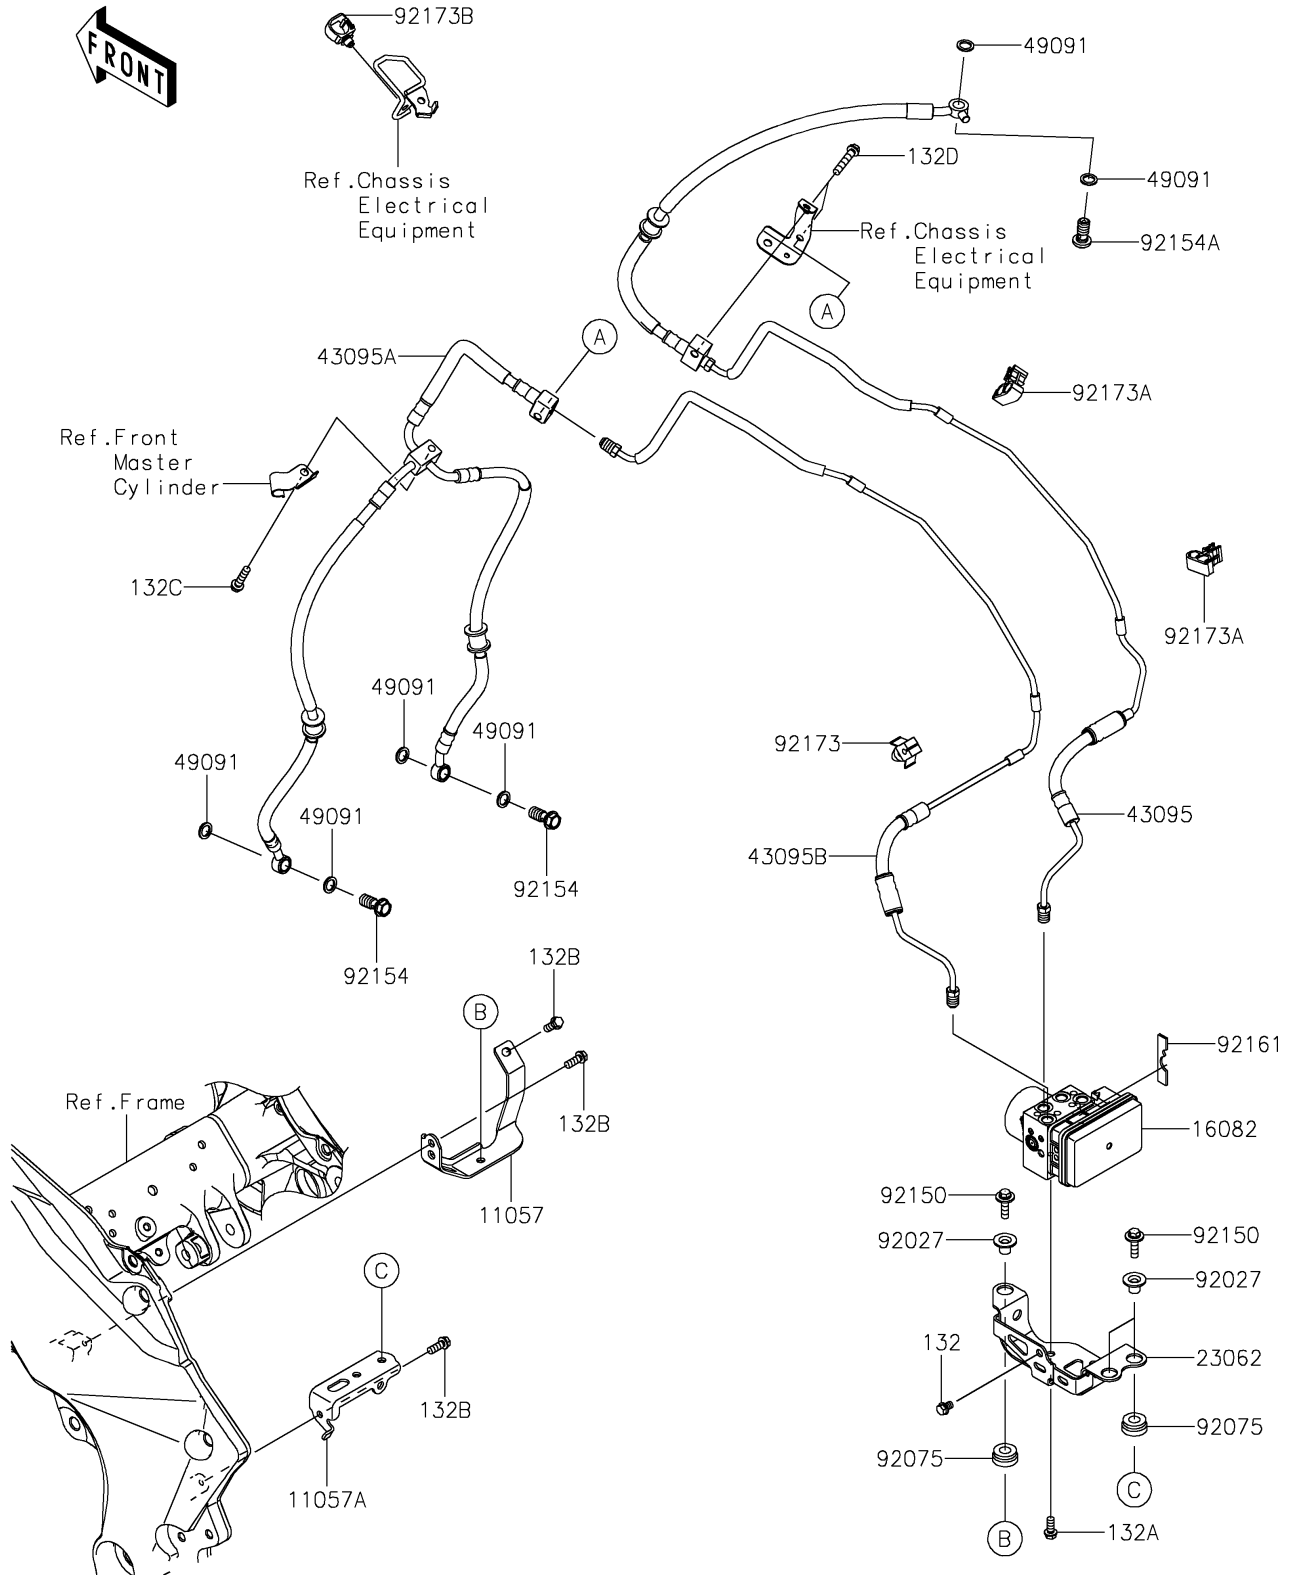

2025 Versys 1100 SE LT ABS PARTS DIAGRAM

Brake Piping

F2262

2025 Versys 1100 SE LT ABS PARTS LIST

Brake Piping

ITEM NAME	PART NUMBER	QUANTITY
BRACKET,FR (Ref # 11057)	11057-1705	1
BRACKET,RR (Ref # 11057A)	11057-1706	1
PUMP-ASSY-OIL,ABS (Ref # 16082)	16082-0930	1
BRACKET-COMP,ABS (Ref # 23062)	23062-1177	1
HOSE-BRAKE,FR M/CYL.-ABS HU (Ref # 43095)	43095-1584	1
HOSE-BRAKE,FR CALIPER (Ref # 43095A)	43095-2036	1
HOSE-BRAKE,FR,ABS (Ref # 43095B)	43095-2065	1
WASHER-SEAL,10.1X14.5X1.5 (Ref # 49091)	49091-0001	6
COLLAR,FLANGED,L=12.1,BLACK (Ref # 92027)	92027-1651	3
DAMPER (Ref # 92075)	92075-277	3
BOLT,FLANGED,6X22 (Ref # 92150)	92150-1481	3
BOLT,BANJO,10X23 (Ref # 92154)	92154-1712	2
BOLT,BANJO,10X21 (Ref # 92154A)	92154-3834	1
DAMPER (Ref # 92161)	92161-1673	1
CLAMP (Ref # 92173)	92173-0088	1
CLAMP,CLIP (Ref # 92173A)	92173-0799	2
CLAMP,HOLDER CLIP (Ref # 92173B)	92173-0868	1
BOLT-FLANGED-SMALL,6X8 (Ref # 132)	132BA0608	1
BOLT-FLANGED-SMALL,6X14 (Ref # 132A)	132BA0614	1
BOLT-FLANGED-SMALL,6X16 (Ref # 132B)	132BA0616	3
BOLT-FLANGED-SMALL,6X25 (Ref # 132C)	132BA0625	1
BOLT-FLANGED-SMALL,6X30 (Ref # 132D)	132BA0630	2