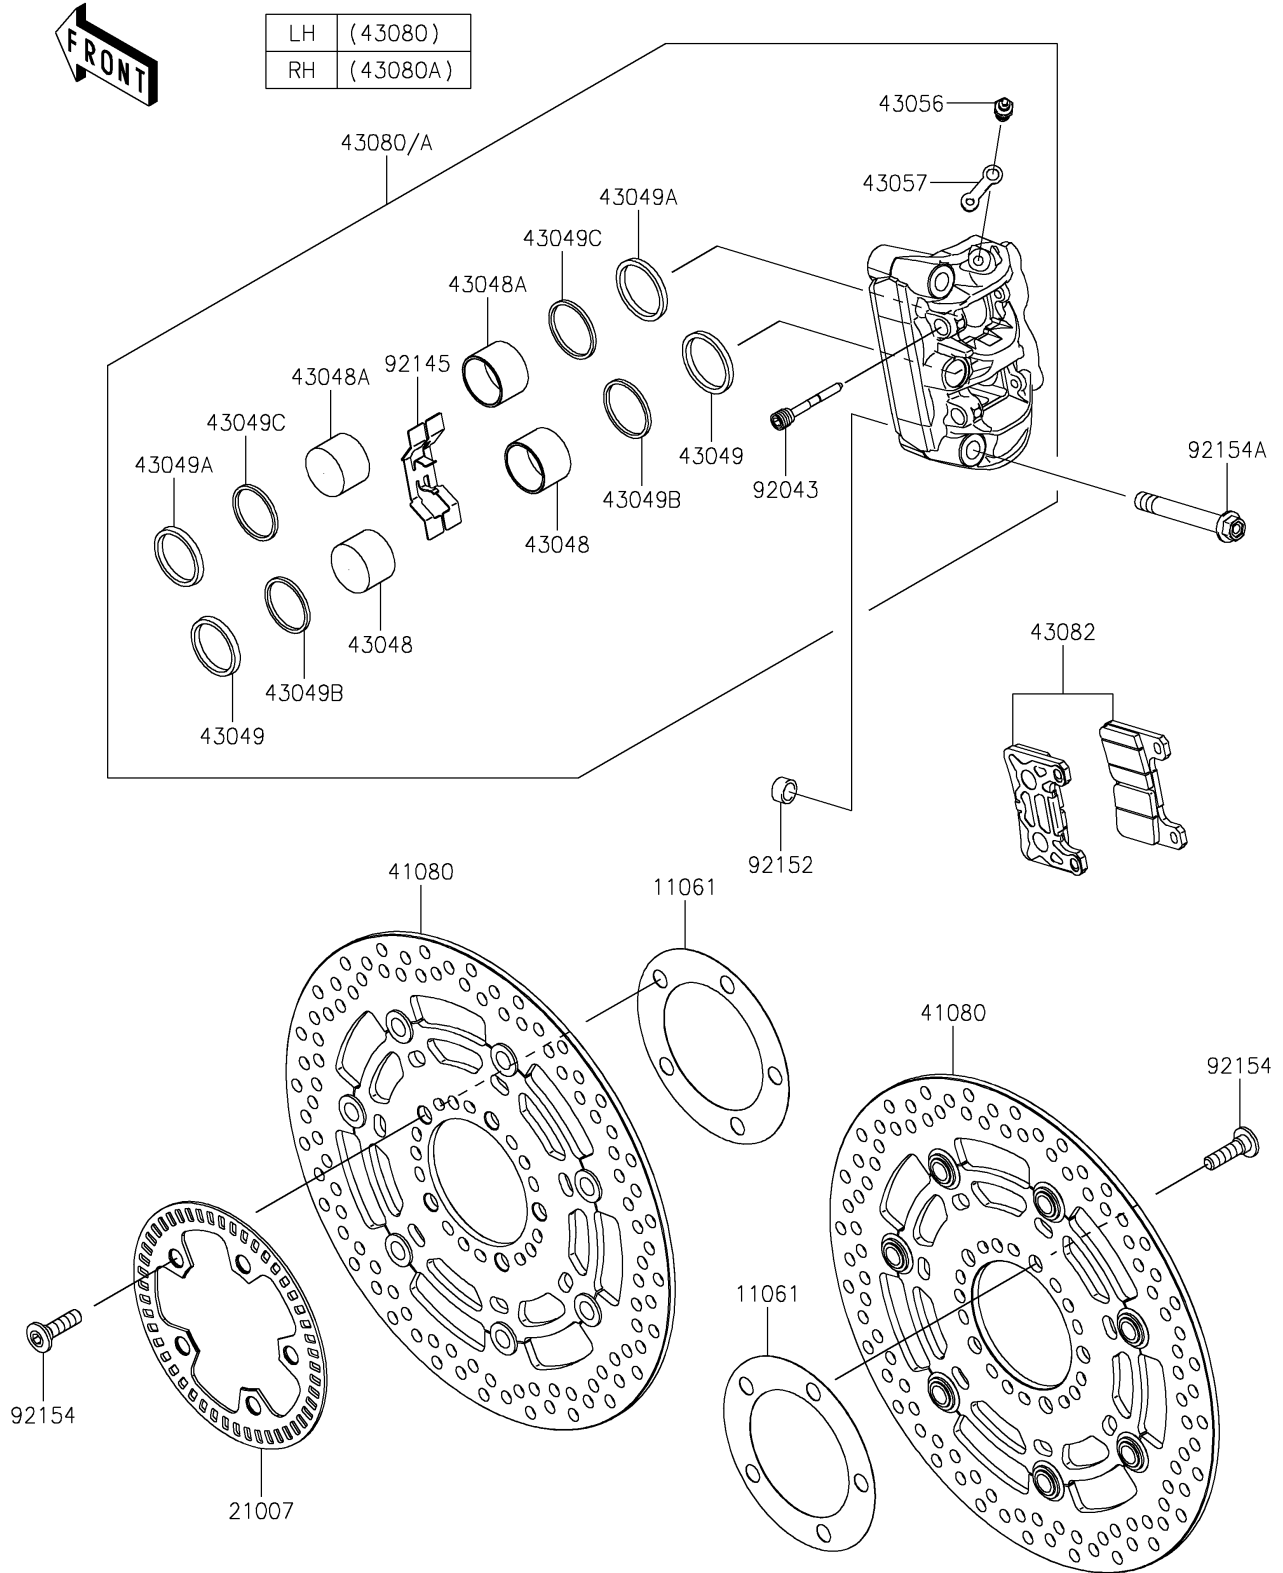

# 2025 Versys 1100 SE LT ABS PARTS DIAGRAM

Front Brake

F2292

## 2025 Versys 1100 SE LT ABS PARTS LIST

### Front Brake

ITEM NAME	PART NUMBER	QUANTITY
GASKET,DISC PLATE (Ref # 11061)	11061-0029	2
ROTOR,SENSOR,FR (Ref # 21007)	21007-0681	1
DISC,FR,BLACK+SIL (Ref # 41080)	41080-0777-11I	2
PISTON-CALIPER (Ref # 43048)	43048-0023	4
PISTON-CALIPER (Ref # 43048A)	43048-0024	4
PACKING,PISTON (Ref # 43049)	43049-0012	4
PACKING,PISTON (Ref # 43049A)	43049-0013	4
PACKING (Ref # 43049B)	43049-1068	4
PACKING,WIPER (Ref # 43049C)	43049-1107	4
BREATHER-BRAKE (Ref # 43056)	43056-0007	2
CAP-BREATHER (Ref # 43057)	43057-003	2
CALIPER-SUB-ASSY,FR,LH,BLACK (Ref # 43080)	43080-0143-DJ	1
CALIPER-SUB-ASSY,FR,RH,BLACK (Ref # 43080A)	43080-0144-DJ	1
PAD-ASSY-BRAKE (Ref # 43082)	43082-0182	2
PIN,PAD (Ref # 92043)	92043-1709	4
SPRING,PAD (Ref # 92145)	92145-1873	2
COLLAR,DOWEL PIN (Ref # 92152)	92152-0679	4
BOLT,SOCKET,8X30 (Ref # 92154)	92154-1865	10
BOLT (Ref # 92154A)	92154-4379	4