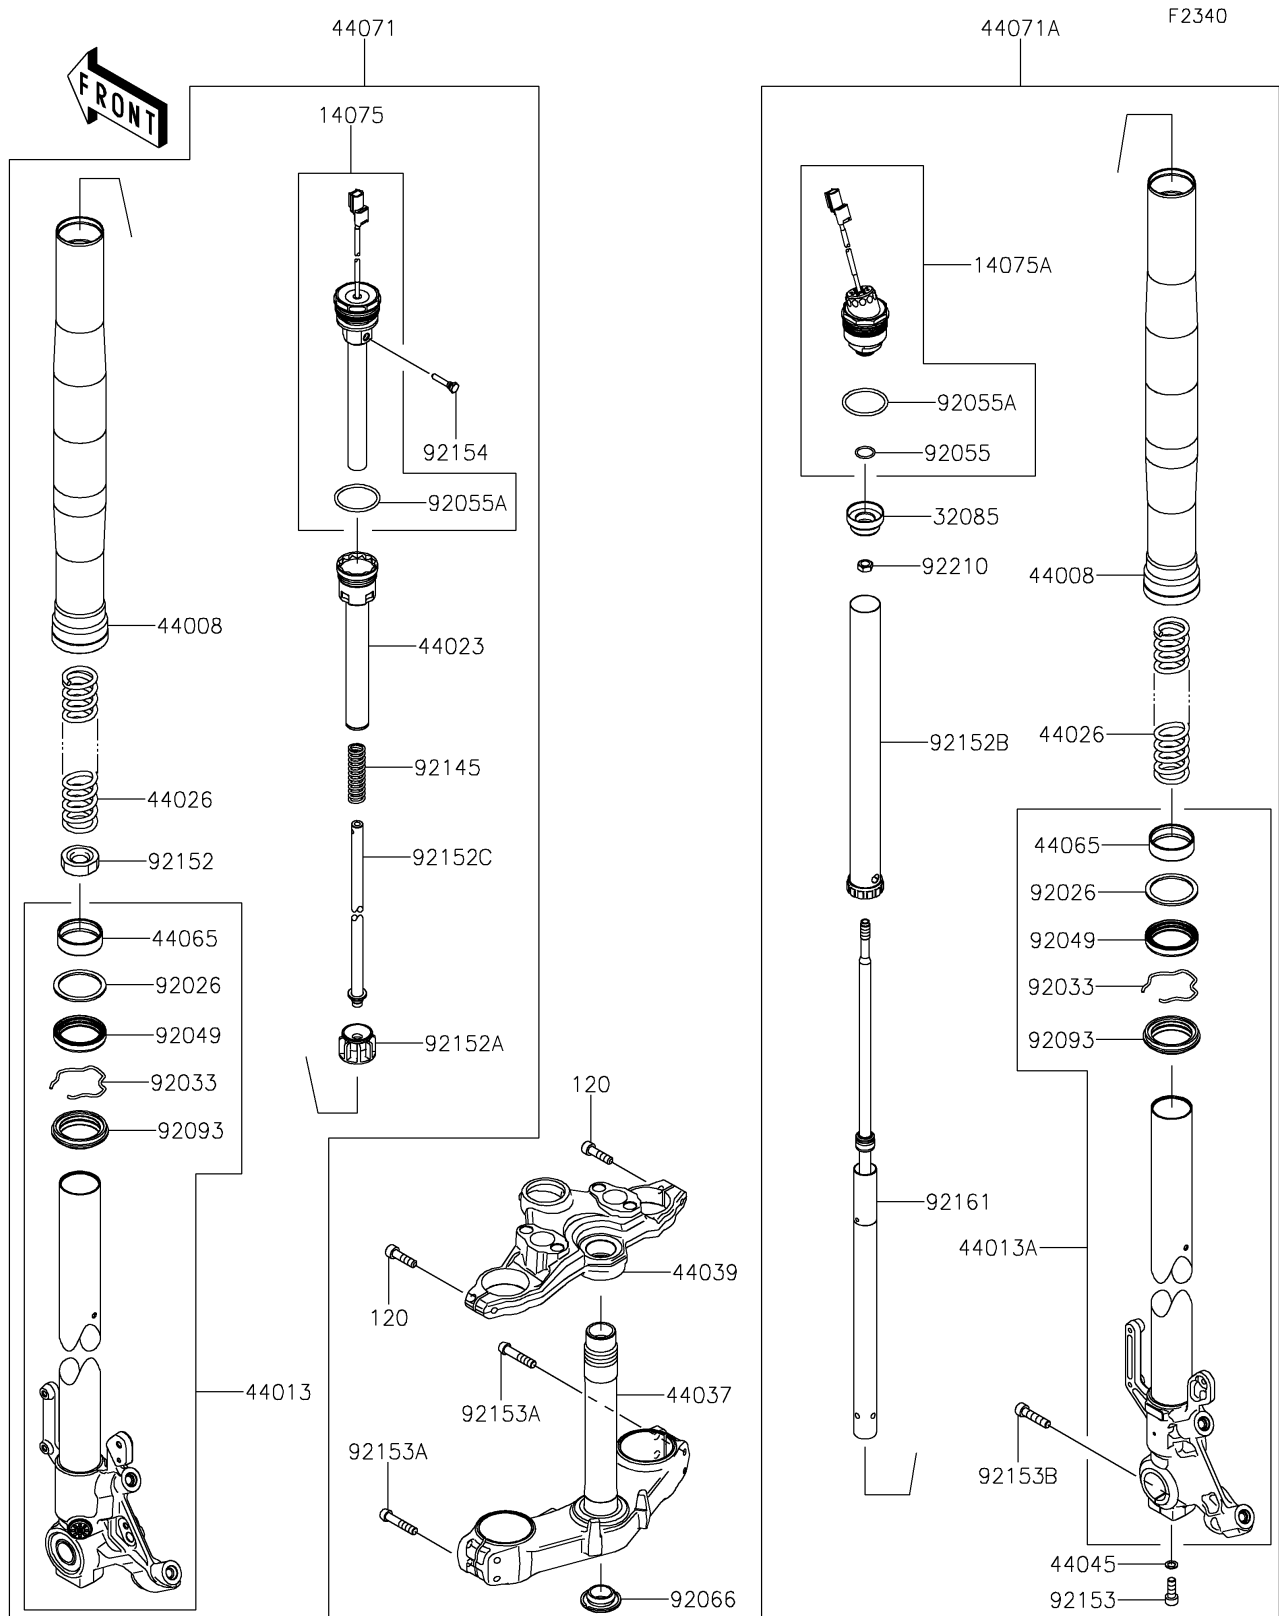

2025 Versys 1100 SE LT ABS PARTS DIAGRAM

Front Fork

2025 Versys 1100 SE LT ABS PARTS LIST

Front Fork

ITEM NAME	PART NUMBER	QUANTITY
CAP-ASSY,FORK,LH (Ref # 14075)	14075-0047	1
CAP-ASSY,FORK,RH (Ref # 14075A)	14075-0721	1
STOPPER (Ref # 32085)	32085-0851	1
PIPE-FORK OUTER (Ref # 44008)	44008-0088	2
PIPE-FORK INNER,LH (Ref # 44013)	44013-0335	1
PIPE-FORK INNER,RH (Ref # 44013A)	44013-0336	1
CYLINDER-SET-FORK (Ref # 44023)	44023-0159	1
SPRING-FRONT FORK (Ref # 44026)	44026-0234	2
HOLDER-FORK UNDER (Ref # 44037)	44037-0183	1
HOLDER-FORK UPPER,F.S.BLACK (Ref # 44039)	44039-0184-18R	1
GASKET,FORK CYLINDER BOLT (Ref # 44045)	44045-051	1
BUSHING-FRONT FORK (Ref # 44065)	44065-0026	2
DAMPER-ASSY,LH (Ref # 44071)	44071-1336	1
DAMPER-ASSY,RH (Ref # 44071A)	44071-1567	1
SPACER (Ref # 92026)	92026-0165	2
RING-SNAP (Ref # 92033)	92033-1222	2
SEAL-OIL (Ref # 92049)	92049-0064	2
RING-O (Ref # 92055)	92055-0927	1
RING-O,FORK CAP (Ref # 92055A)	92055-1497	2
PLUG (Ref # 92066)	92066-0032	1
SEAL,DUST (Ref # 92093)	92093-0042	2
SPRING,FORK CYLINDER (Ref # 92145)	92145-1917	1
COLLAR (Ref # 92152)	92152-2564	1
COLLAR (Ref # 92152A)	92152-2565	1
COLLAR (Ref # 92152B)	92152-2567	1
COLLAR (Ref # 92152C)	92152-2658	1
BOLT,SOCKET,8X22 (Ref # 92153)	92153-0028	1
BOLT (Ref # 92153A)	92153-0533	4
BOLT,SOCKET (Ref # 92153B)	92153-0537	1

2025 Versys 1100 SE LT ABS PARTS LIST

Front Fork

ITEM NAME	PART NUMBER	QUANTITY
BOLT,TOP (Ref # 92154)	92154-3743	1
DAMPER (Ref # 92161)	92161-2190	1
NUT (Ref # 92210)	92210-1764	1
BOLT-SOCKET,8X30 (Ref # 120)	120CC0830	2