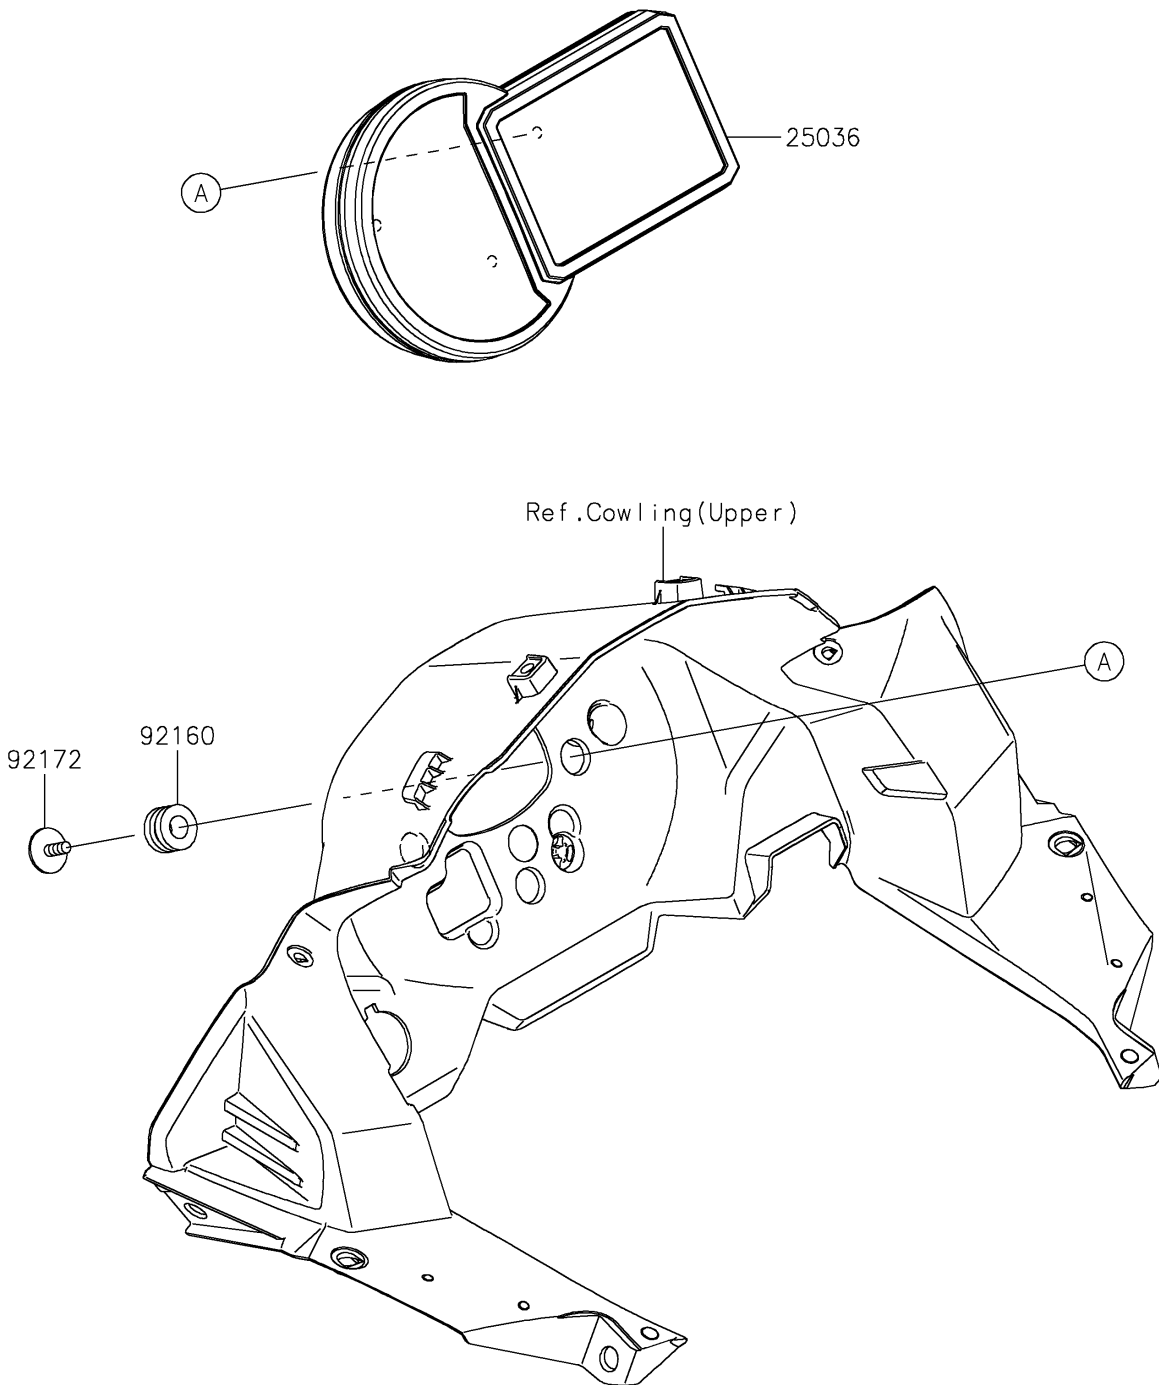

2025 Versys 1100 SE LT ABS PARTS DIAGRAM

Meter(s)

F2530

2025 Versys 1100 SE LT ABS PARTS LIST

Meter(s)

ITEM NAME	PART NUMBER	QUANTITY
METER-ASSY,TFT DISPLAY (Ref # 25036)	25036-0175	1
DAMPER,10X20X12 (Ref # 92160)	92160-1167	3
SCREW,TAPPING,WP,5X14 (Ref # 92172)	92172-0441	3