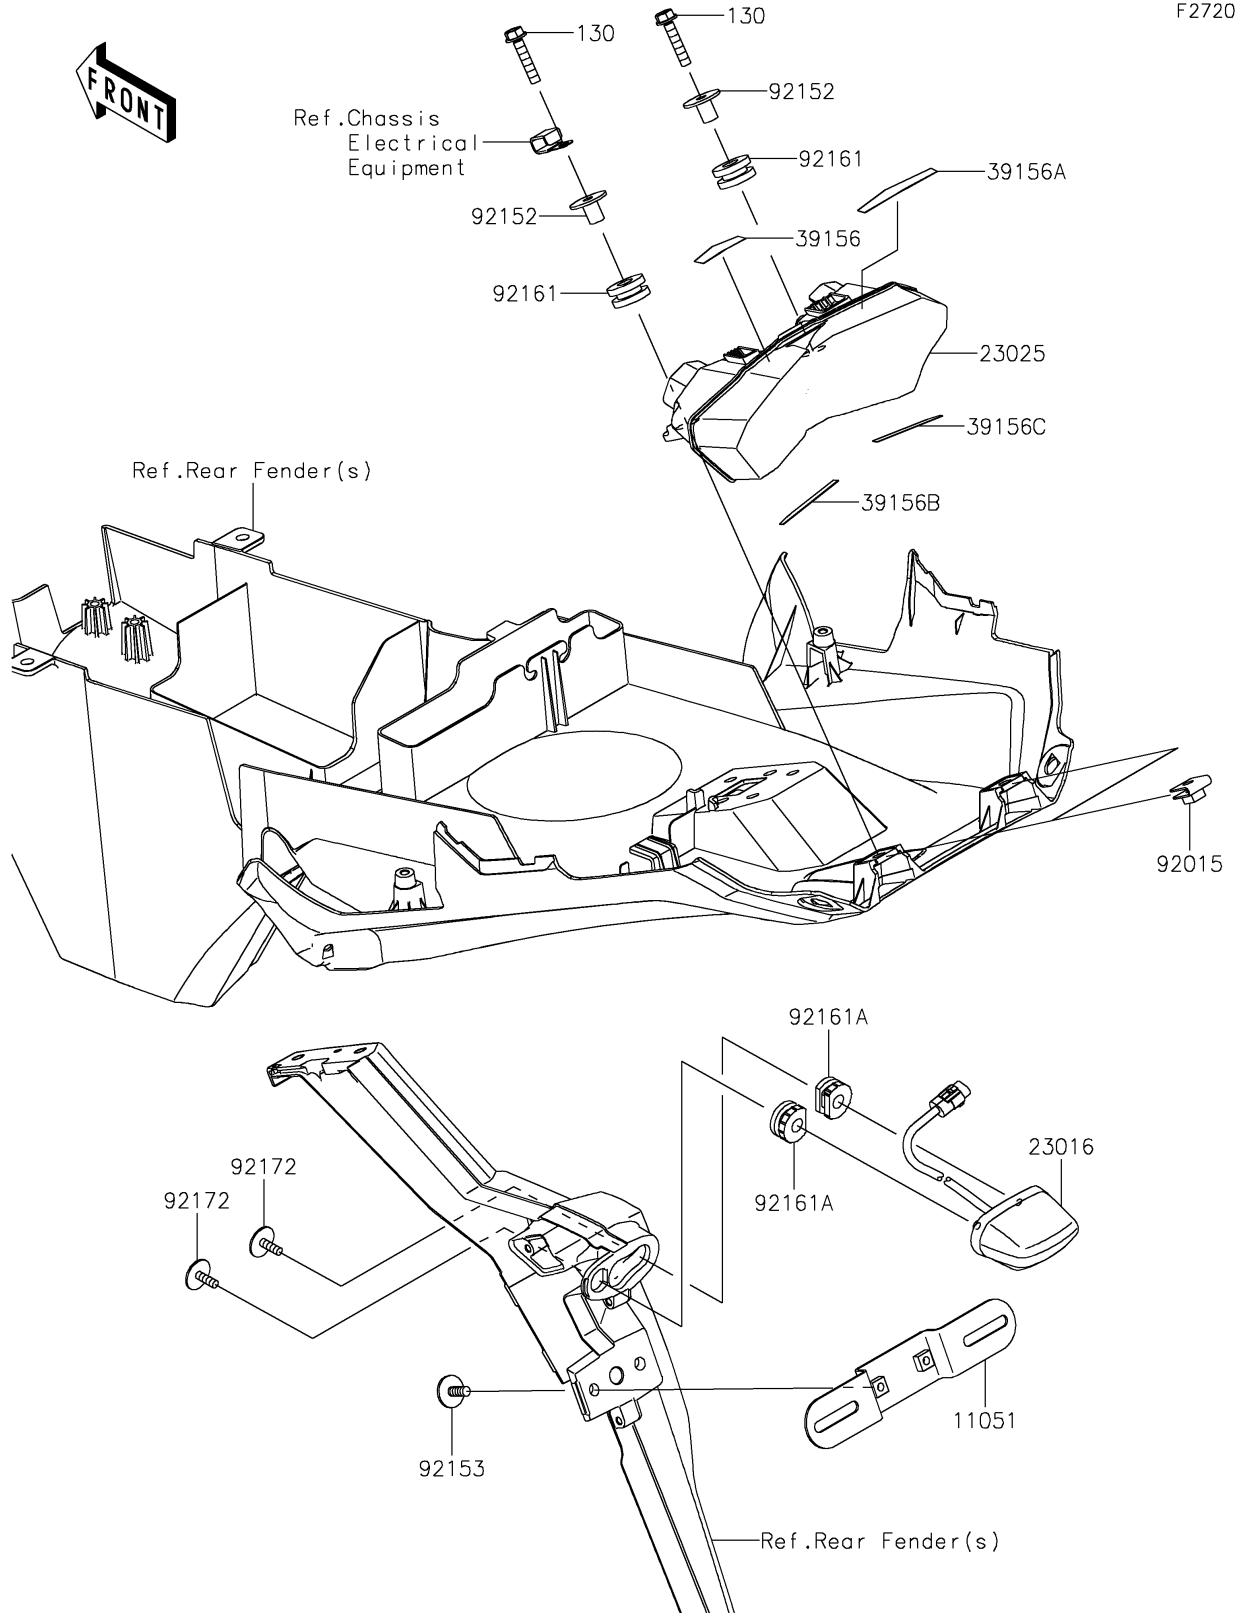

2025 Versys 1100 SE LT ABS PARTS DIAGRAM

Taillight(s)

F2720

2025 Versys 1100 SE LT ABS PARTS LIST

Taillight(s)

ITEM NAME	PART NUMBER	QUANTITY
BRACKET,LICENSE (Ref # 11051)	11051-1503	1
LAMP-ASSY,LICENSE,LED (Ref # 23016)	23016-0639	1
LAMP-TAIL,LED (Ref # 23025)	23025-0387	1
PAD,TAIL LAMP,UPP,LH (Ref # 39156)	39156-2478	1
PAD,TAIL LAMP,UPP,RH (Ref # 39156A)	39156-2479	1
PAD,TAIL LAMP,LWR,LH (Ref # 39156B)	39156-2480	1
PAD,TAIL LAMP,LWR,RH (Ref # 39156C)	39156-2481	1
NUT,6MM (Ref # 92015)	92015-1094	2
COLLAR,6.4X9.5X15.1 (Ref # 92152)	92152-2331	2
BOLT,6X16 (Ref # 92153)	92153-1423	2
DAMPER (Ref # 92161)	92161-0163	2
DAMPER,9X23X12 (Ref # 92161A)	92161-1885	2
SCREW,TAPTITE,5X16 (Ref # 92172)	92172-0481	2
BOLT-FLANGED,6X30 (Ref # 130)	130BA0630	2