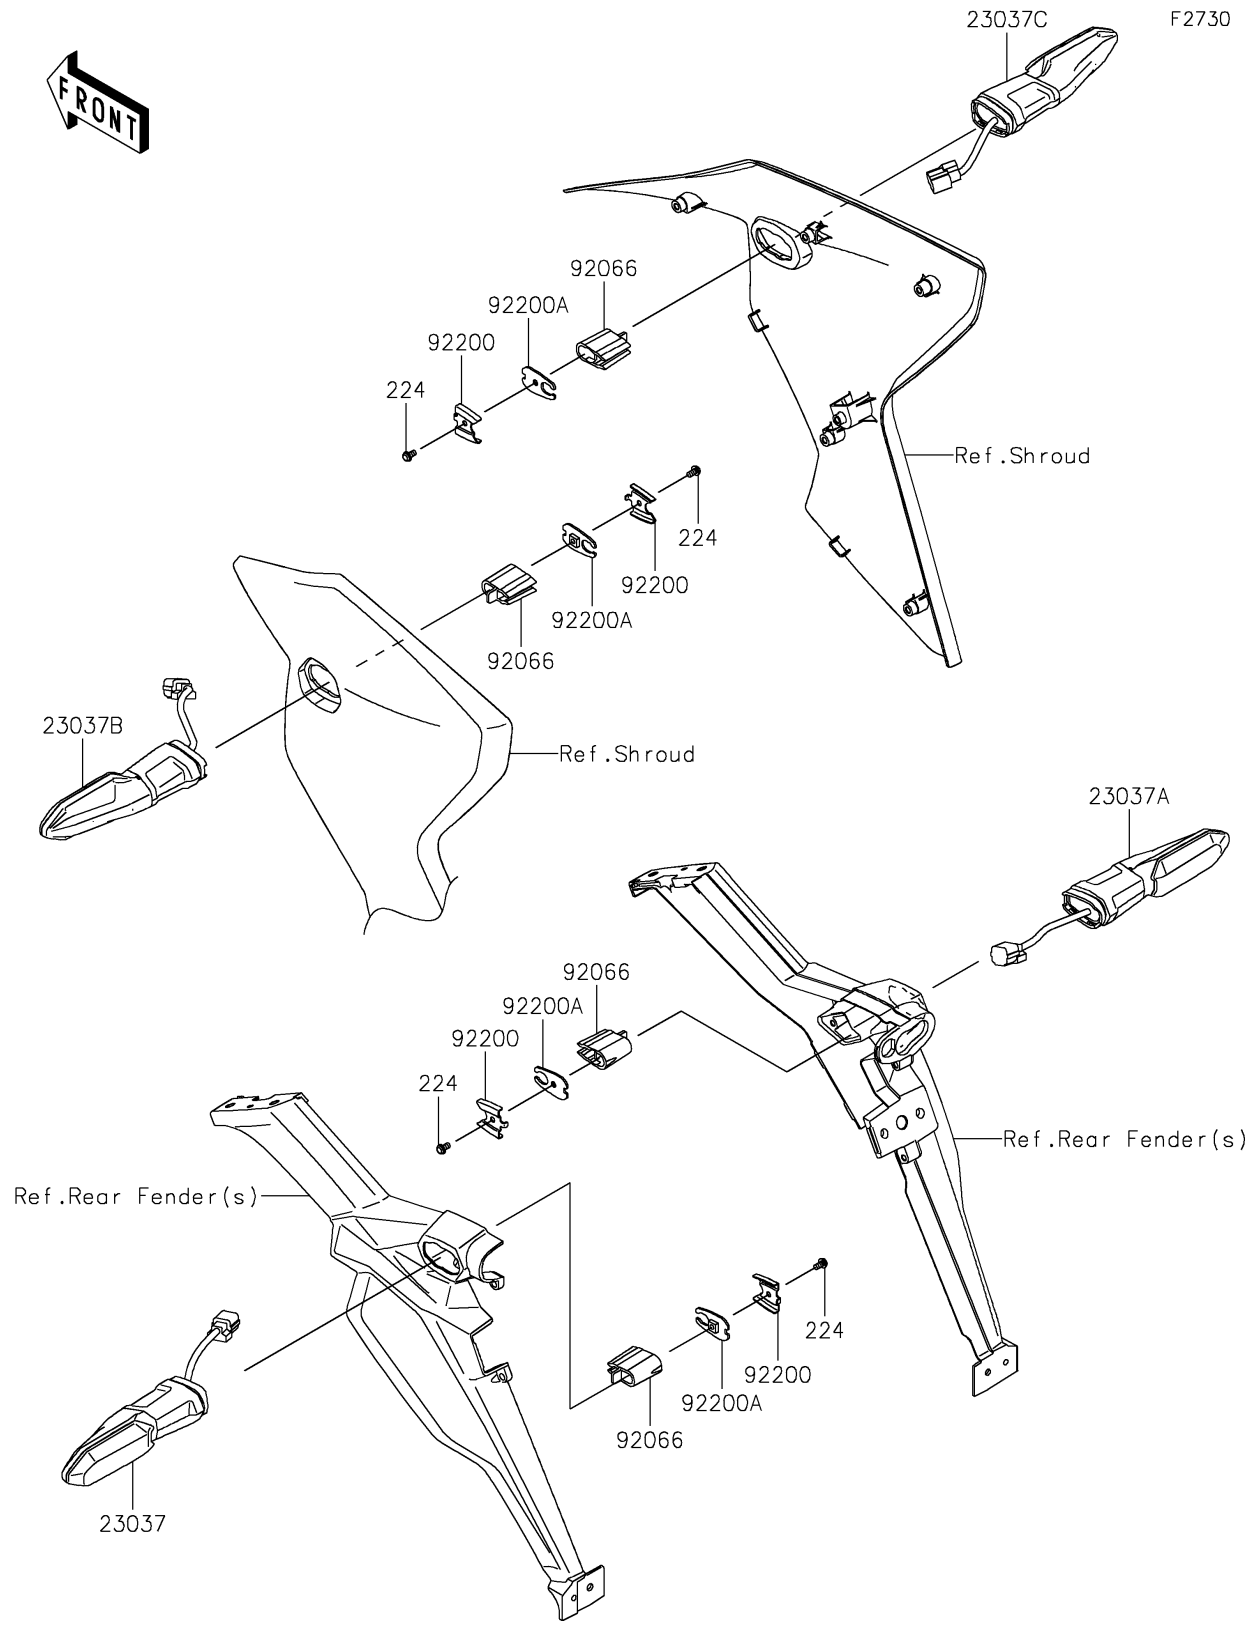

# 2025 Versys 1100 SE LT ABS PARTS DIAGRAM

Turn Signals

## 2025 Versys 1100 SE LT ABS PARTS LIST

### Turn Signals

ITEM NAME	PART NUMBER	QUANTITY
LAMP-ASSY-SIGNAL,LED,RR,LH (Ref # 23037)	23037-0555	1
LAMP-ASSY-SIGNAL,LED,RR,RH (Ref # 23037A)	23037-0556	1
LAMP-ASSY-SIGNAL,LED,LH,FR (Ref # 23037B)	23037-0563	1
LAMP-ASSY-SIGNAL,LED,RH,FR (Ref # 23037C)	23037-0564	1
PLUG,SIGNAL LAMP (Ref # 92066)	92066-0919	4
WASHER (Ref # 92200)	92200-0855	4
WASHER (Ref # 92200A)	92200-2268	4
SCREW-PAN-WP-CROS,4X8 (Ref # 224)	224AB0408	4