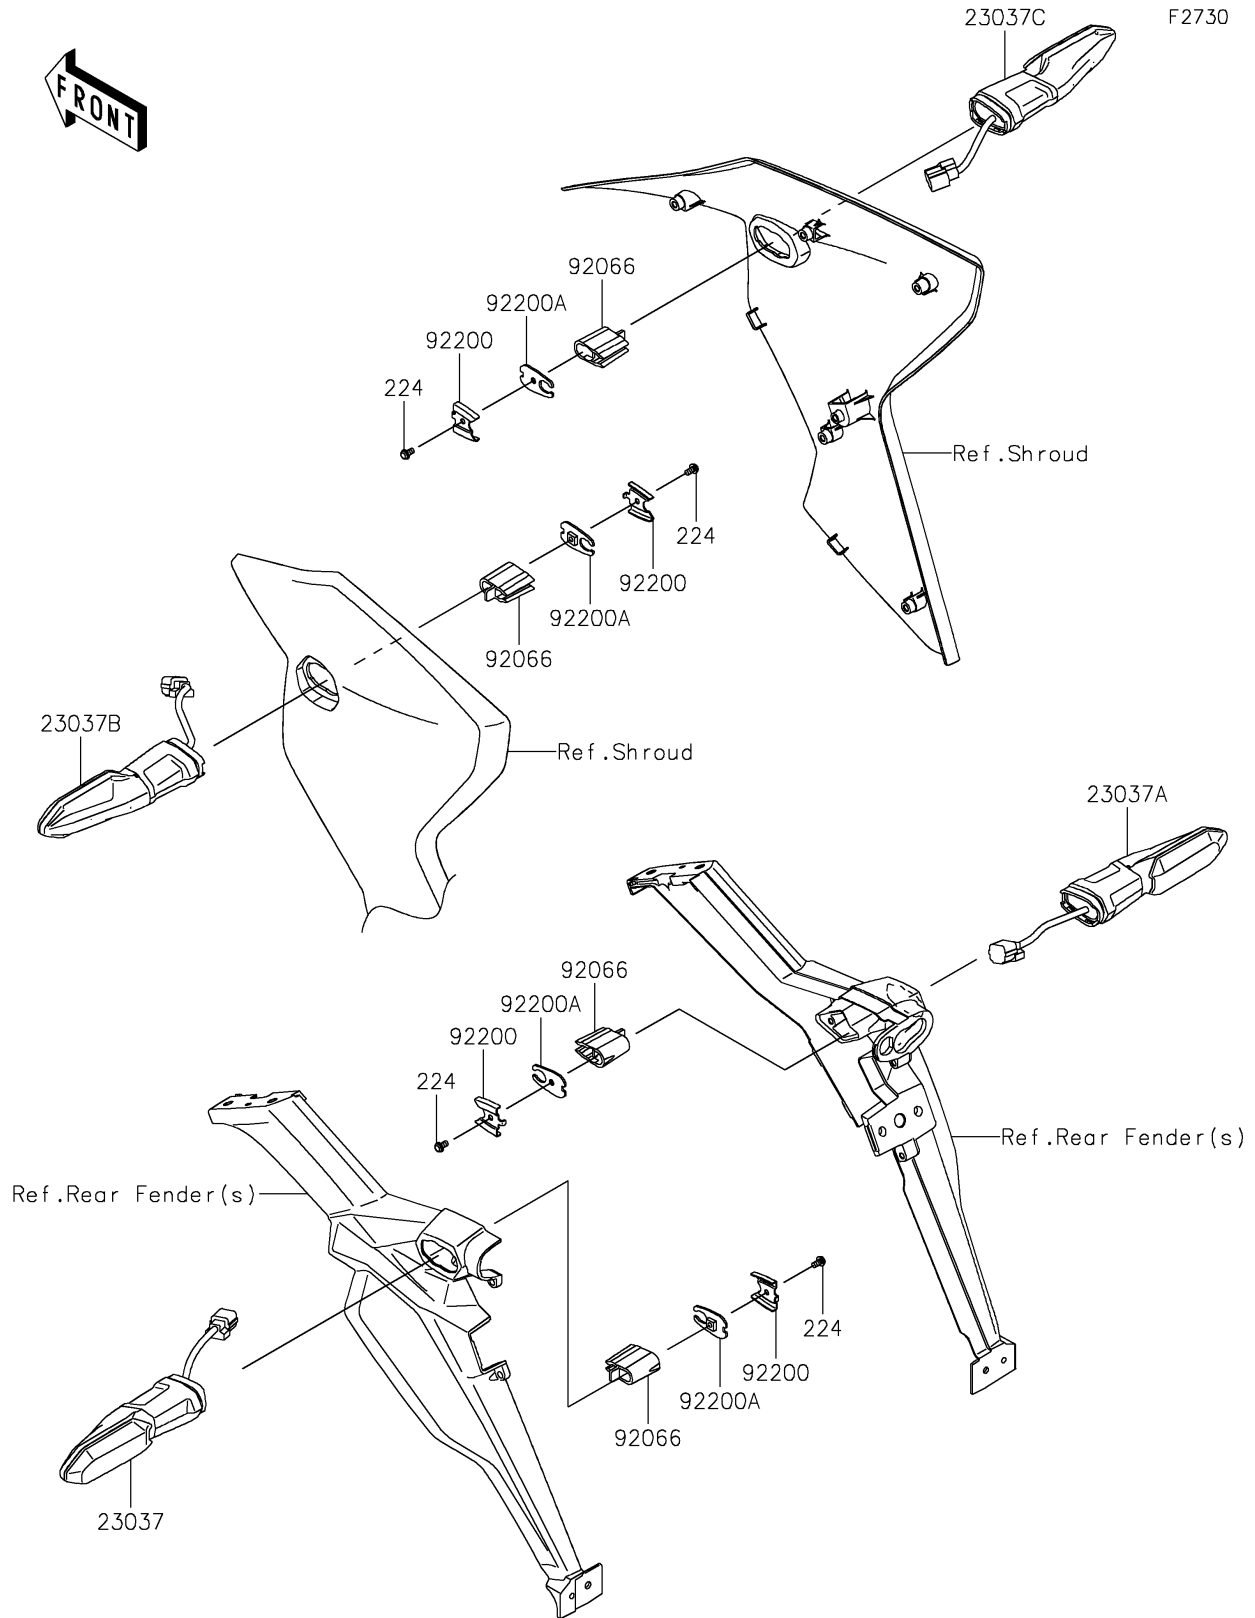

# 2025 Versys 1100 SE LT ABS PARTS DIAGRAM

Turn Signals

## 2025 Versys 1100 SE LT ABS PARTS LIST

### Turn Signals

ITEM NAME	PART NUMBER	QUANTITY
LAMP-ASSY-SIGNAL,LED,RR,LH (Ref # 23037)	23037-0555	1
LAMP-ASSY-SIGNAL,LED,RR,RH (Ref # 23037A)	23037-0556	1
LAMP-ASSY-SIGNAL,LED,LH,FR (Ref # 23037B)	23037-0563	1
LAMP-ASSY-SIGNAL,LED,RH,FR (Ref # 23037C)	23037-0564	1
PLUG,SIGNAL LAMP (Ref # 92066)	92066-0919	4
WASHER (Ref # 92200)	92200-0855	4
WASHER (Ref # 92200A)	92200-2268	4
SCREW-PAN-WP-CROS,4X8 (Ref # 224)	224AB0408	4