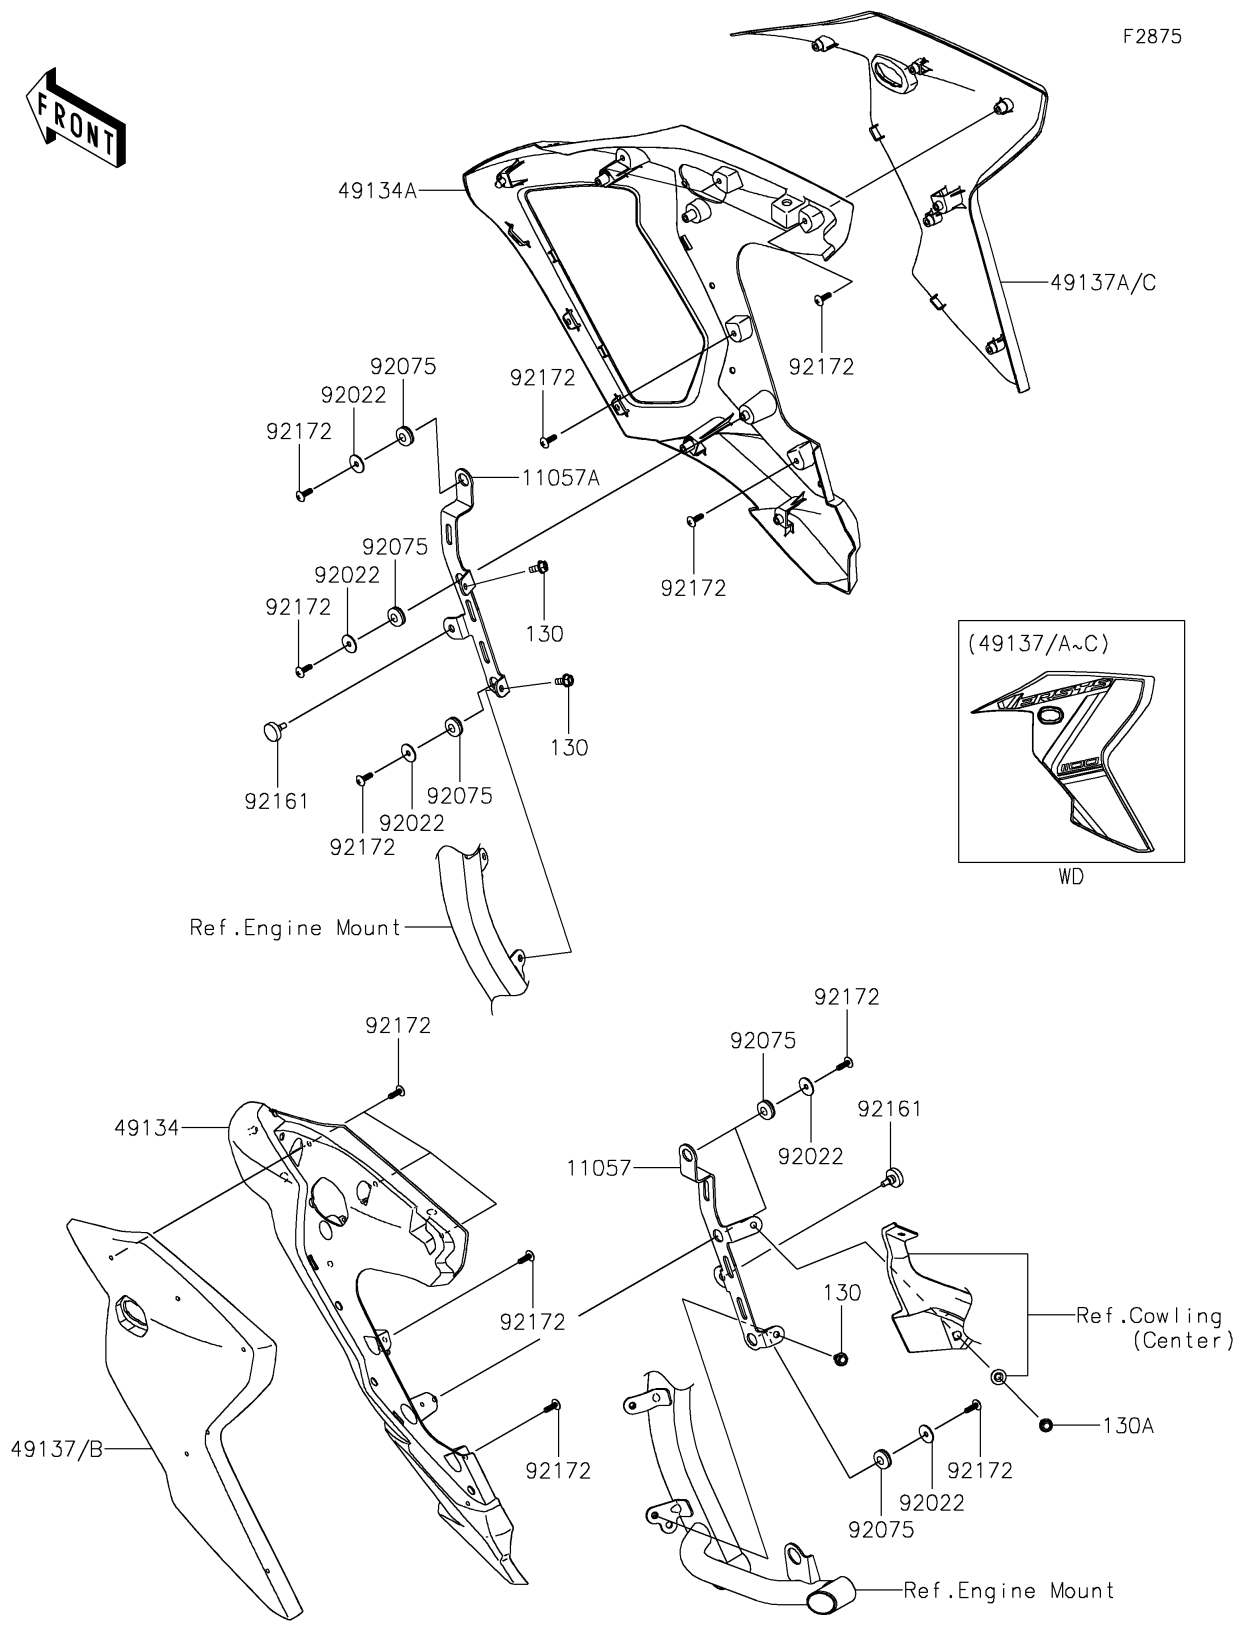

2025 Versys 1100 SE LT ABS PARTS DIAGRAM

Shroud

2025 Versys 1100 SE LT ABS PARTS LIST

Shroud

ITEM NAME	PART NUMBER	QUANTITY
BRACKET,SHROUD,LH (Ref # 11057)	11057-1698	1
BRACKET,SHROUD,RH (Ref # 11057A)	11057-1699	1
SHROUD,INNER,LH (Ref # 49134)	49134-0004	1
SHROUD,INNER,RH (Ref # 49134A)	49134-0005	1
SHROUD,OUTER,LH,M.D.BLACK (Ref # 49137)	49137-5078-17K	1
SHROUD,OUTER,RH,M.D.BLACK (Ref # 49137A)	49137-5079-17K	1
SHROUD,OUTER,LH,M.D.BLACK (Ref # 49137B)	49137-5080-17K	1
SHROUD,OUTER,RH,M.D.BLACK (Ref # 49137C)	49137-5081-17K	1
WASHER,5.5X20X1.2 (Ref # 92022)	92022-1405	6
DAMPER (Ref # 92075)	92075-051	6
DAMPER (Ref # 92161)	92161-0183	2
SCREW,TAPPING,5X16 (Ref # 92172)	92172-0238	16
BOLT-FLANGED,6X12 (Ref # 130)	130CB0612	3
BOLT-FLANGED,6X16 (Ref # 130A)	130CC0616	1