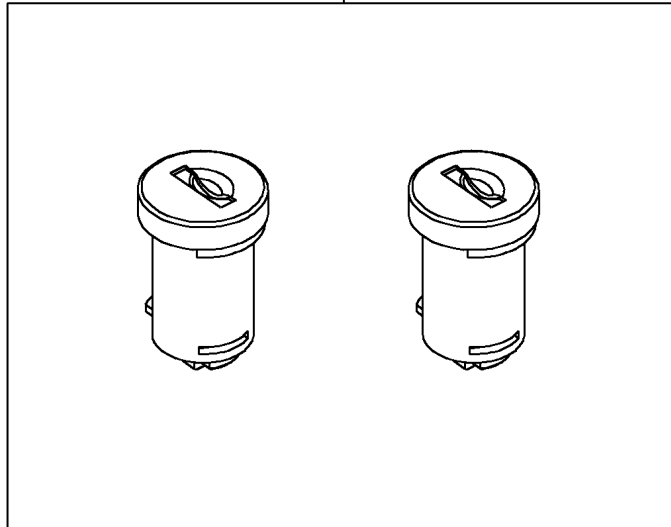

# 2025 Versys 1100 SE LT ABS PARTS DIAGRAM

Accessory(Security)

F2910G

99994

99994A

## 2025 Versys 1100 SE LT ABS PARTS LIST

Accessory(Security)

ITEM NAME	PART NUMBER	QUANTITY
ROTOR(INNER GROOVE) (Ref # 99994)	99994-1496	1
ROTOR(2PC) (Ref # 99994A)	99994-1566	1