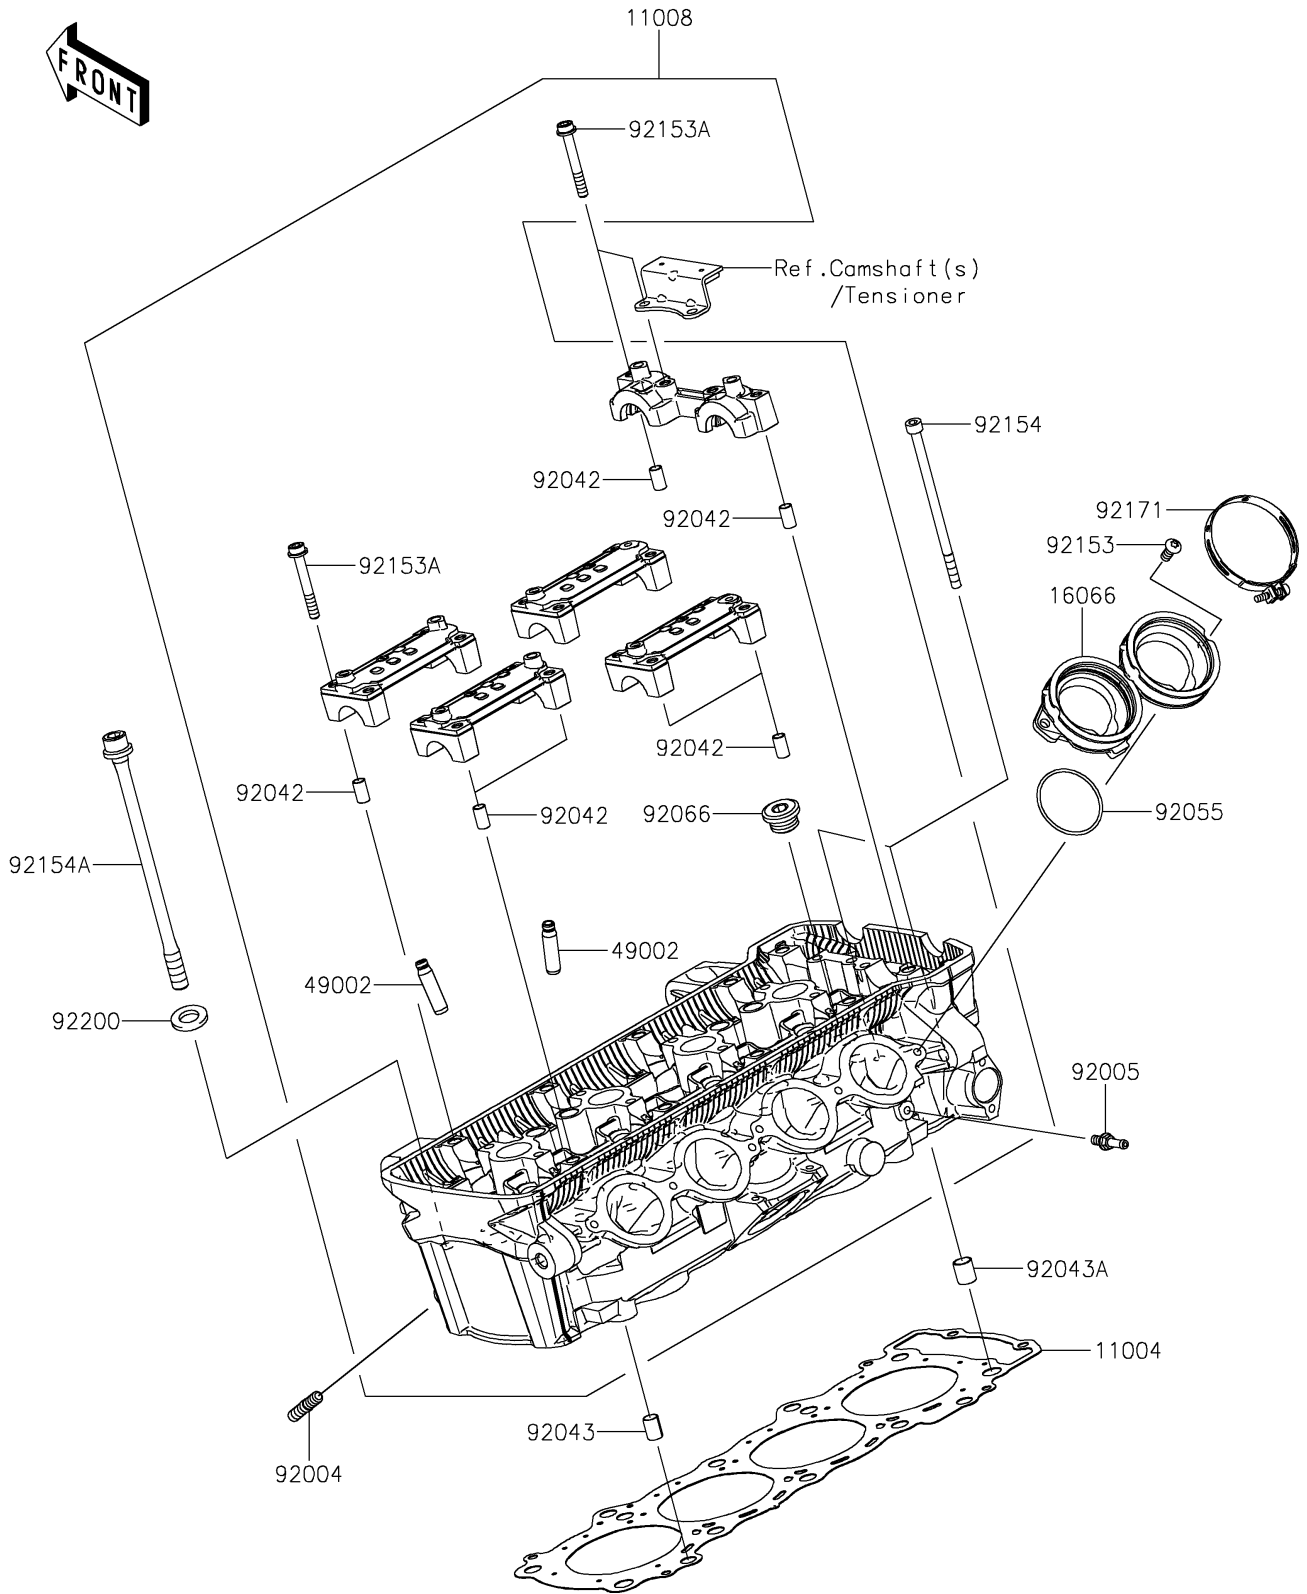

# 2025 Z900 ABS PARTS DIAGRAM

Cylinder Head

E1111

## 2025 Z900 ABS PARTS LIST

### Cylinder Head

ITEM NAME	PART NUMBER	QUANTITY
GASKET-HEAD (Ref # 11004)	11004-0773	1
HEAD-COMP-CYLINDER (Ref # 11008)	11008-1586	1
HOLDER-THROTTLE BODY (Ref # 16066)	16066-0030	2
GUIDE-VALVE (Ref # 49002)	49002-0009	16
STUD (Ref # 92004)	92004-0050	8
FITTING (Ref # 92005)	92005-0826	1
PIN,DOWEL,6.3X8X14 (Ref # 92042)	92042-007	10
PIN,8.2X10X14 (Ref # 92043)	92043-1264	1
PIN,10.1X12X14 (Ref # 92043A)	92043-4009	1
RING-O,42X1.9 (Ref # 92055)	92055-1536	4
PLUG,18X10 (Ref # 92066)	92066-0832	5
BOLT,TORX,6X14 (Ref # 92153)	92153-0406	6
BOLT,SOCKET,6X45 (Ref # 92153A)	92153-0656	20
BOLT,SOCKET,6X115 (Ref # 92154)	92154-0205	2
BOLT,FLANGED,10X165 (Ref # 92154A)	92154-2638	10
CLAMP,60MM (Ref # 92171)	92171-0729	4
WASHER,10.2X18.4X1.8 (Ref # 92200)	92200-1691	10