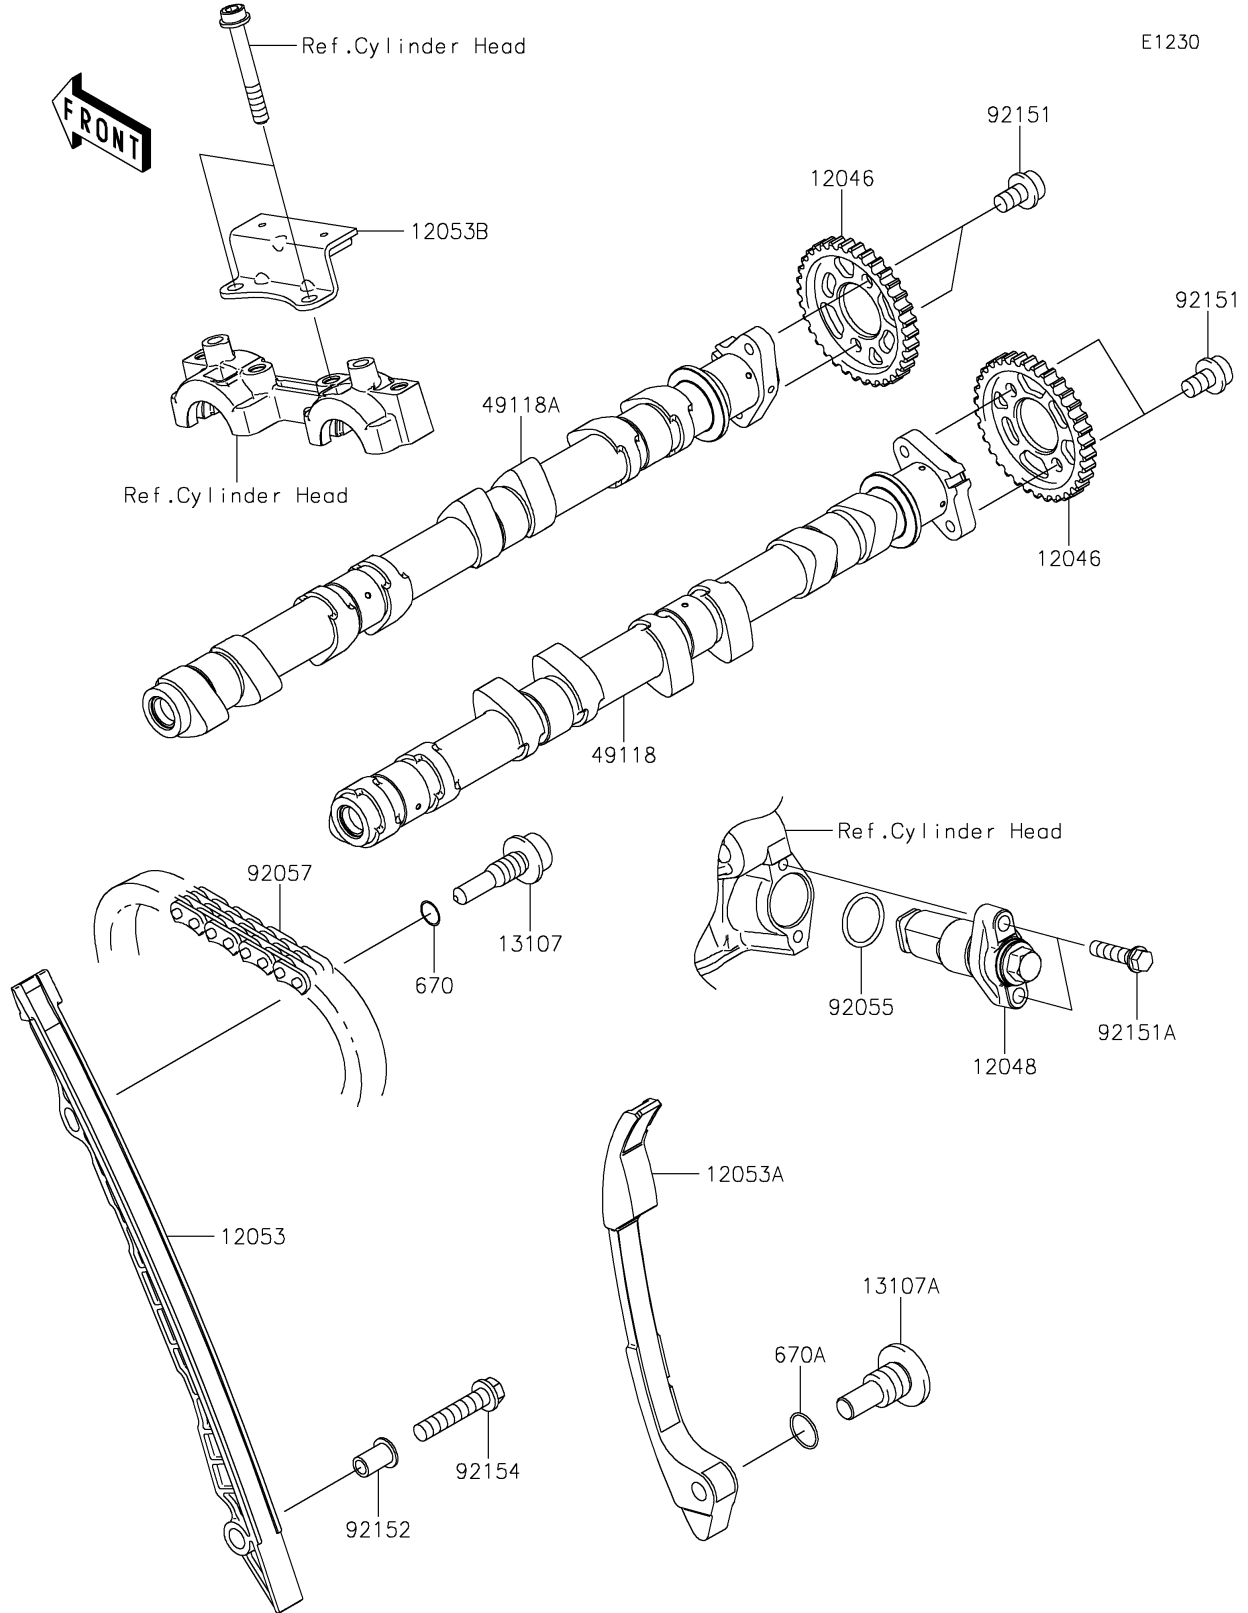

2025 Z900 ABS PARTS DIAGRAM

Camshaft(s)/Tensioner

2025 Z900 ABS PARTS LIST

Camshaft(s)/Tensioner

ITEM NAME	PART NUMBER	QUANTITY
SPROCKET,CAMSHAFT,34T (Ref # 12046)	12046-0564	2
TENSIONER-ASSY (Ref # 12048)	12048-0080	1
GUIDE-CHAIN,FR (Ref # 12053)	12053-0161	1
GUIDE-CHAIN,RR (Ref # 12053A)	12053-0162	1
GUIDE-CHAIN,UPP (Ref # 12053B)	12053-0163	1
SHAFT,CHAIN GUIDE (Ref # 13107)	13107-0157	1
SHAFT (Ref # 13107A)	13107-1376	1
CAMSHAFT-COMP,INTAKE (Ref # 49118)	49118-1321	1
CAMSHAFT-COMP,EXHAUST (Ref # 49118A)	49118-1322	1
RING-O,18.8X1.9 (Ref # 92055)	92055-086	1
CHAIN,98XRH2015-126M (Ref # 92057)	92057-0202	1
BOLT,SOCKET,6X10 (Ref # 92151)	92151-1829	4
BOLT,FLANGED-SMALL,6X25 (Ref # 92151A)	92151-1930	2
COLLAR (Ref # 92152)	92152-1167	1
BOLT,FLANGED,6X30 (Ref # 92154)	92154-1942	1
O RING,9MM (Ref # 670)	670D1509	1
O RING,14MM (Ref # 670A)	670D2014	1