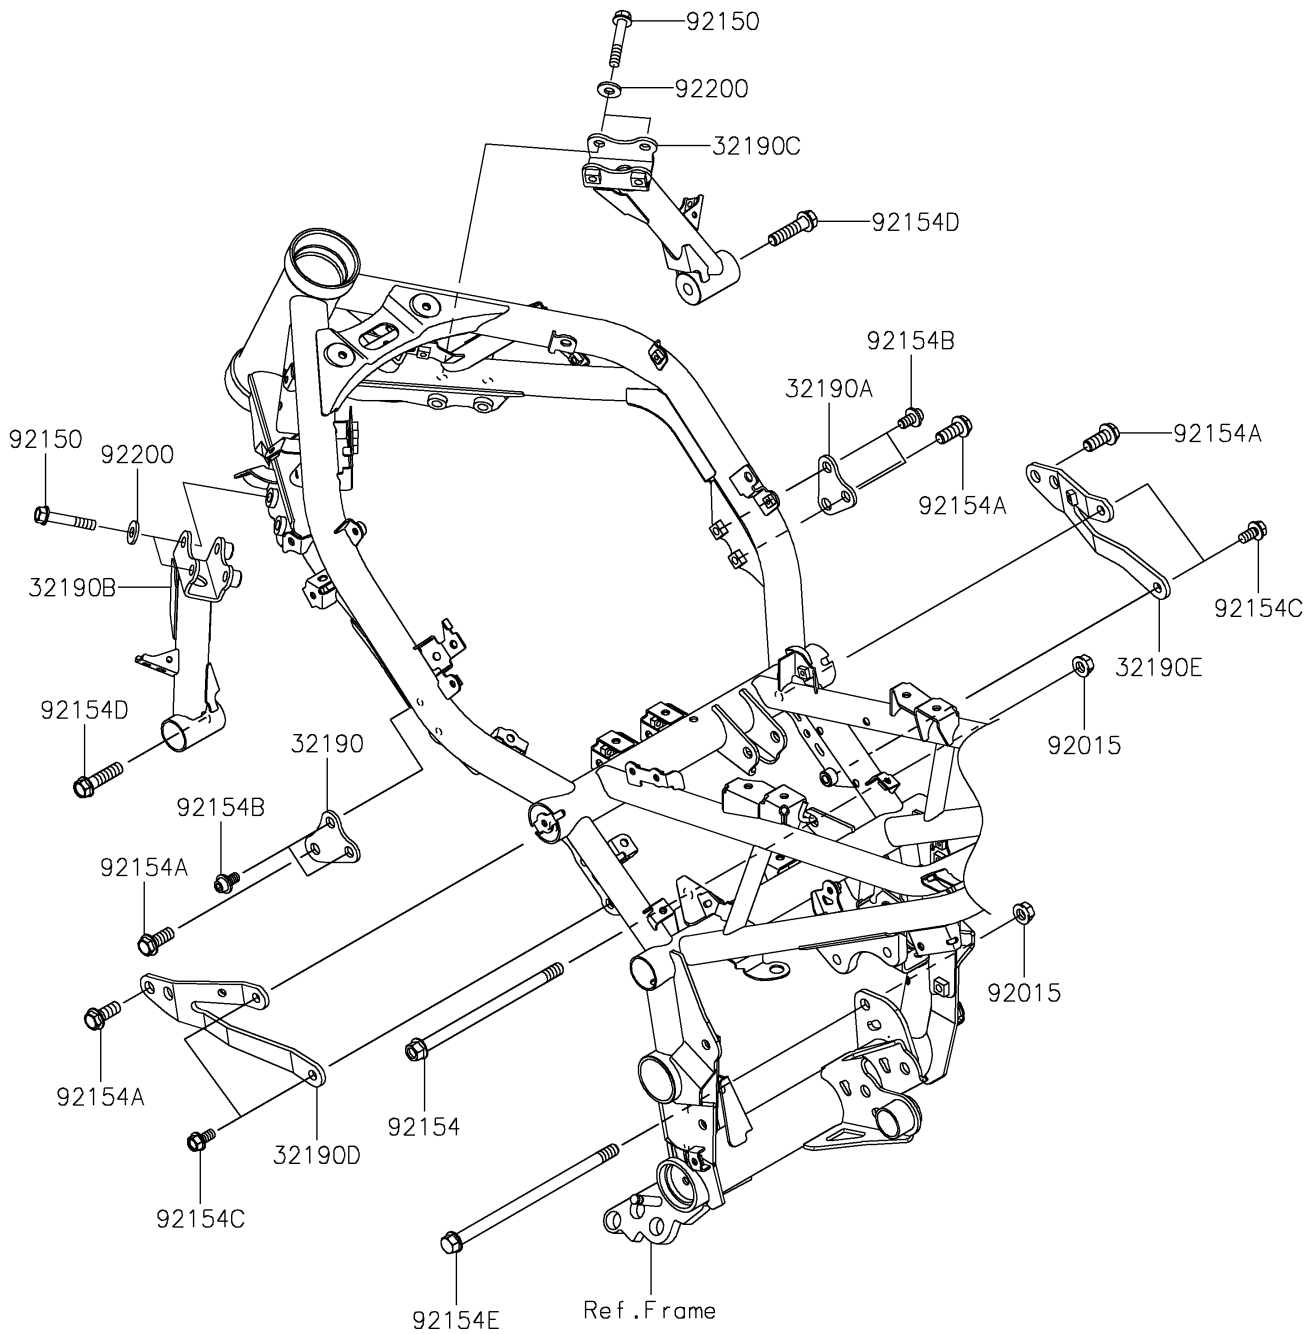

# 2025 Z900 ABS PARTS DIAGRAM

Engine Mount

F2122

## 2025 Z900 ABS PARTS LIST

### Engine Mount

ITEM NAME	PART NUMBER	QUANTITY
BRACKET-ENGINE,LH,F.S.BLACK (Ref # 32190)	32190-0723-18R	1
BRACKET-ENGINE,RH,F.S.BLACK (Ref # 32190A)	32190-0724-18R	1
BRACKET-ENGINE,LH,F.S.BLACK (Ref # 32190B)	32190-0831-18R	1
BRACKET-ENGINE,RH,F.S.BLACK (Ref # 32190C)	32190-0832-18R	1
BRACKET-ENGINE,CYL.,LH (Ref # 32190D)	32190-0843	1
BRACKET-ENGINE,CYL.,RH (Ref # 32190E)	32190-0844	1
NUT,FLANGED,10MM (Ref # 92015)	92015-1180	2
BOLT,FLANGED,8X45 (Ref # 92150)	92150-1487	4
BOLT,FLANGED,10X170 (Ref # 92154)	92154-0840	1
BOLT,FLANGED,10X25 (Ref # 92154A)	92154-2251	4
BOLT,SOCKET,8X14 (Ref # 92154B)	92154-2252	4
BOLT-FLANGED,8X16 (Ref # 92154C)	92154-4297	4
BOLT,FLANGED,10X40 (Ref # 92154D)	92154-7644	2
BOLT,FLANGED,10X195 (Ref # 92154E)	92154-7790	1
WASHER,8.5X18X2.3 (Ref # 92200)	92200-2481	4