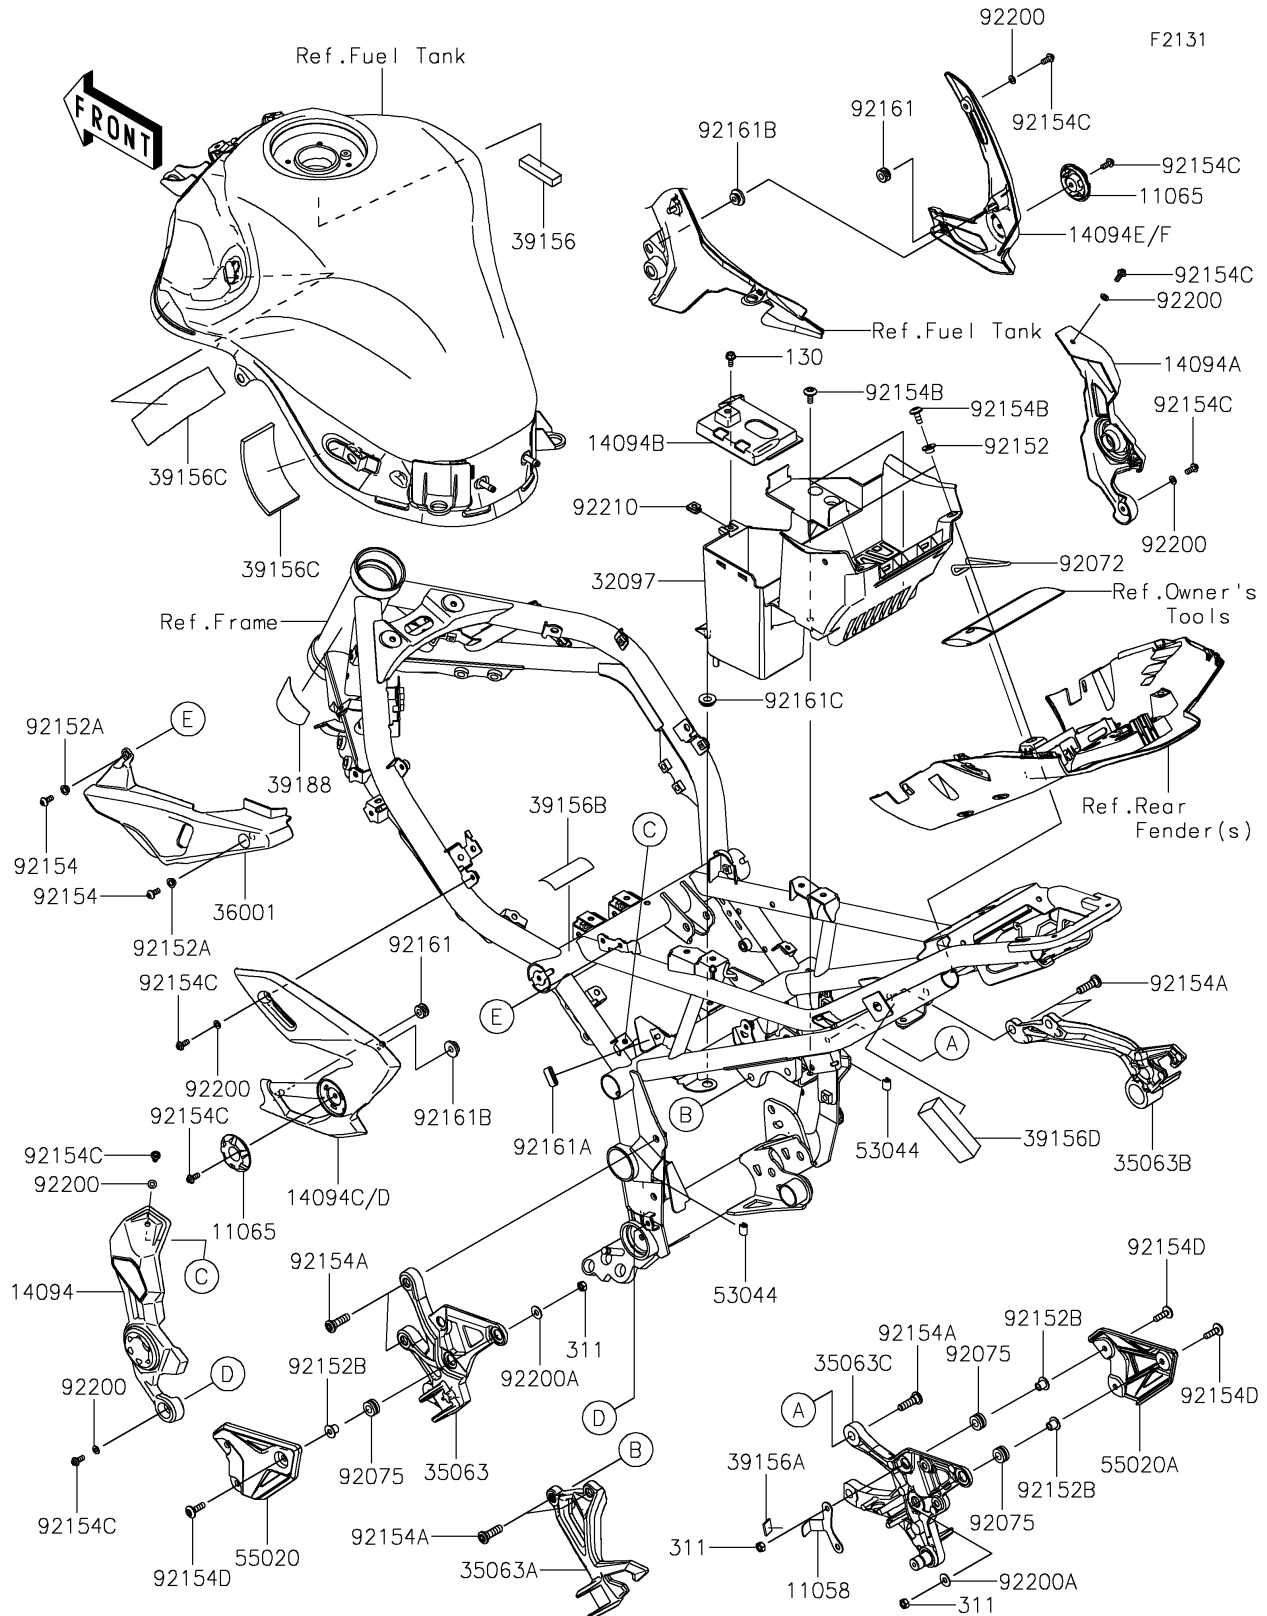

2025 Z900 ABS PARTS DIAGRAM

Frame Fittings

2025 Z900 ABS PARTS LIST

Frame Fittings

ITEM NAME	PART NUMBER	QUANTITY
BRACKET,STEP STAY (Ref # 11058)	11058-2831	1
CAP,FRAME COVER (Ref # 11065)	11065-1461	2
COVER,PIVOT,LH,EBONY (Ref # 14094)	14094-0130-H8	1
COVER,PIVOT,RH,EBONY (Ref # 14094A)	14094-0131-H8	1
COVER,CANISTER (Ref # 14094B)	14094-0136	1
COVER,FRAME,LH,P.BLUE (Ref # 14094C)	14094-0425-65E	1
COVER,FRAME,LH,EBONY (Ref # 14094D)	14094-0425-H8	1
COVER,FRAME,RH,P.BLUE (Ref # 14094E)	14094-0426-65E	1
COVER,FRAME,RH,EBONY (Ref # 14094F)	14094-0426-H8	1
CASE-BATTERY (Ref # 32097)	32097-0574	1
STAY,STEP,FR,LH,F.S.BLACK (Ref # 35063)	35063-1399-18R	1
STAY,STEP,RR,LH,F.S.BLACK (Ref # 35063A)	35063-1452-18R	1
STAY,STEP,RR,RH,F.S.BLACK (Ref # 35063B)	35063-1453-18R	1
STAY,STEP,FR,RH,F.S.BLACK (Ref # 35063C)	35063-1610-18R	1
COVER-SIDE (Ref # 36001)	36001-0778	1
PAD,15X55X15 (Ref # 39156)	39156-2129	1
PAD,15X15X2 (Ref # 39156A)	39156-2511	1
PAD,70X30X1 (Ref # 39156B)	39156-2535	1
PAD,100X50X5 (Ref # 39156C)	39156-2543	2
PAD,55X25X25 (Ref # 39156D)	39156-2916	1
TAPE (Ref # 39188)	39188-0616	1
TRIM (Ref # 53044)	53044-0577	2
GUARD,HEEL,LH (Ref # 55020)	55020-2487	1
GUARD,HEEL,RH (Ref # 55020A)	55020-2488	1
BAND,TOOL CASE (Ref # 92072)	92072-0865	1
DAMPER (Ref # 92075)	92075-1409	6
COLLAR,6.5X10X6.4 (Ref # 92152)	92152-2287	2
COLLAR,5.7X8.5X4.5 (Ref # 92152A)	92152-2354	2
COLLAR (Ref # 92152B)	92152-2682	6