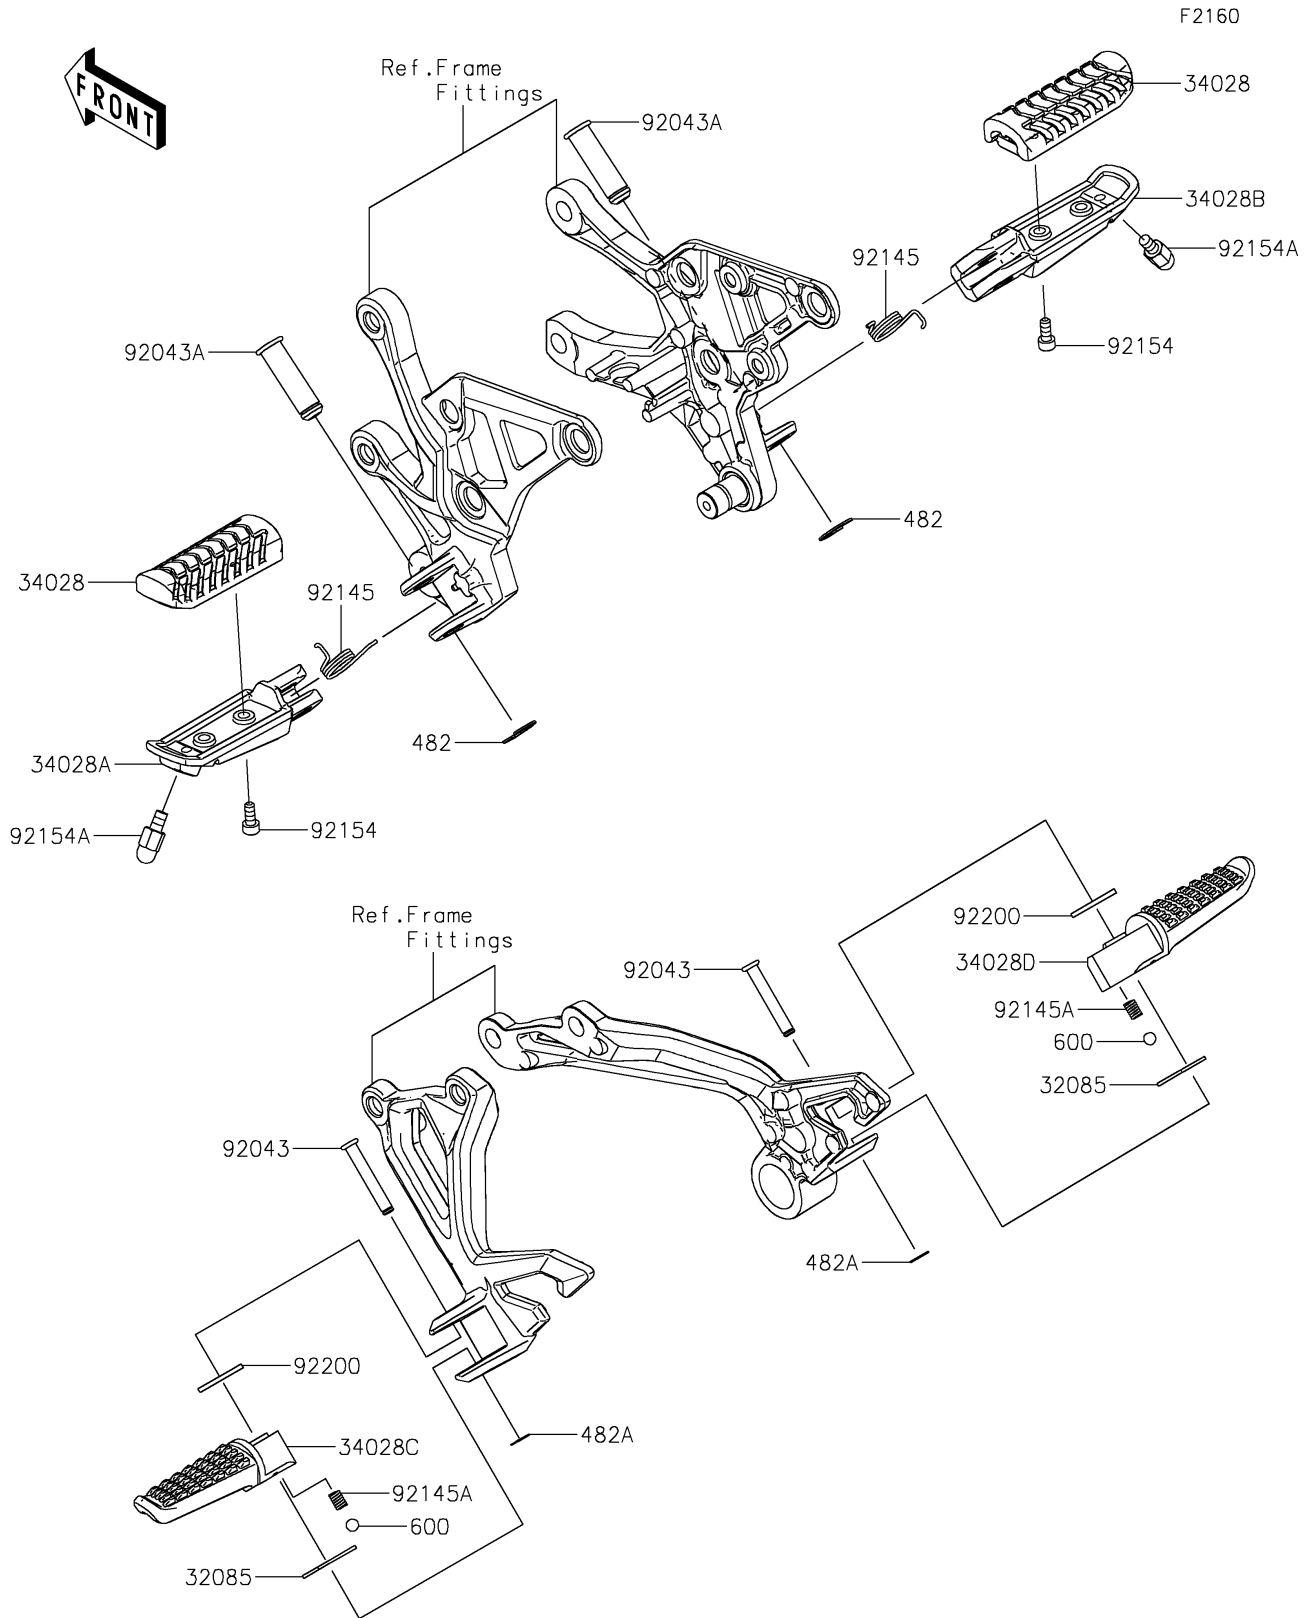

2025 Z900 ABS PARTS DIAGRAM

Footrests

2025 Z900 ABS PARTS LIST

Footrests

ITEM NAME	PART NUMBER	QUANTITY
STOPPER (Ref # 32085)	32085-0801	2
STEP,RUBBER (Ref # 34028)	34028-0349	2
STEP,FR,LH (Ref # 34028A)	34028-0350	1
STEP,FR,RH (Ref # 34028B)	34028-0351	1
STEP,RR,LH (Ref # 34028C)	34028-0366	1
STEP,RR,RH (Ref # 34028D)	34028-0367	1
PIN,6X40 (Ref # 92043)	92043-0200	2
PIN,12X42.5 (Ref # 92043A)	92043-1746	2
SPRING,STEP RETURN (Ref # 92145)	92145-0723	2
SPRING (Ref # 92145A)	92145-1319	2
BOLT,SOCKET,5X12 (Ref # 92154)	92154-0503	4
BOLT,BANK SENSOR (Ref # 92154A)	92154-0838	2
WASHER,16X26X2.3 (Ref # 92200)	92200-0043	2
CIRCLIP-TYPE-E,10MM (Ref # 482)	482EA0100	2
CIRCLIP-TYPE-E (Ref # 482A)	482EA5000	2
BALL-STEEL,1/4 (Ref # 600)	600A0800	2