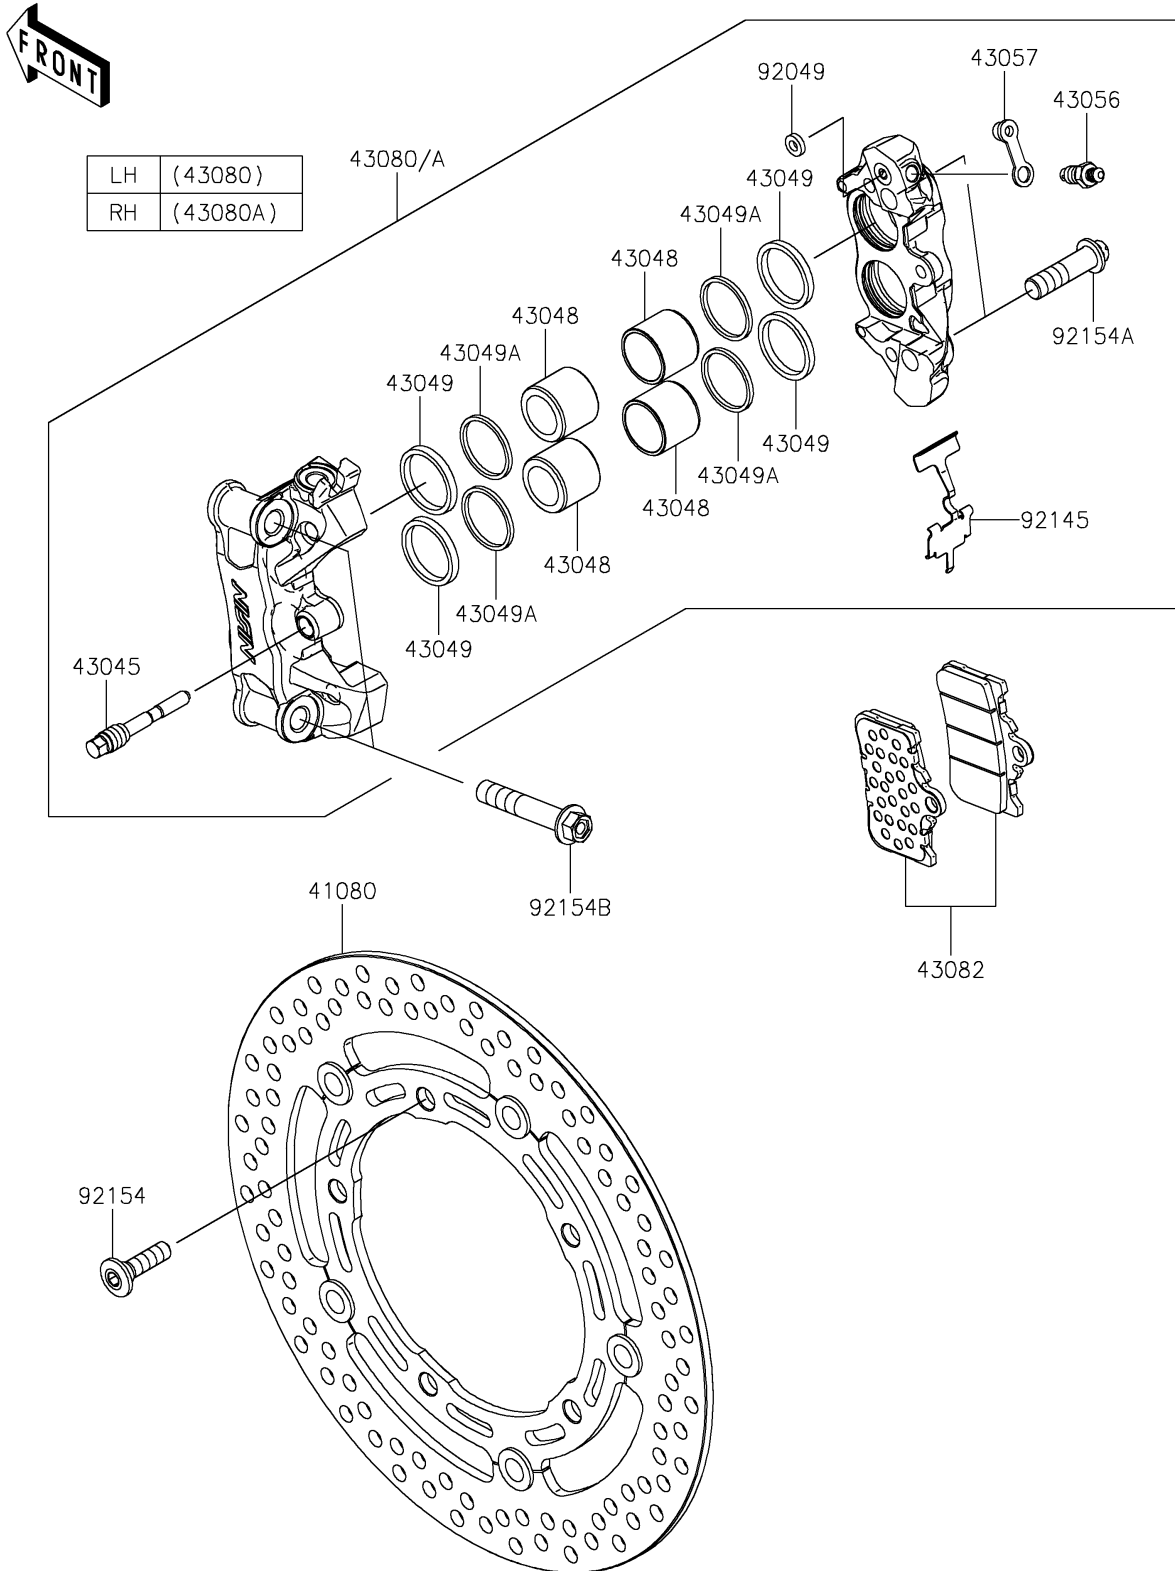

2025 Z900 ABS PARTS DIAGRAM

Front Brake

F2292

2025 Z900 ABS PARTS LIST

Front Brake

ITEM NAME	PART NUMBER	QUANTITY
DISC,FR,BLACK+SIL (Ref # 41080)	41080-0776-11I	2
SHAFT-CALIPER (Ref # 43045)	43045-0020	2
PISTON-CALIPER (Ref # 43048)	43048-0021	8
PACKING,PISTON SEAL (Ref # 43049)	43049-1060	8
PACKING,PISTON SEAL (Ref # 43049A)	43049-1061	8
BREATHER (Ref # 43056)	43056-1055	2
CAP-BREATHER (Ref # 43057)	43057-1001	2
CALIPER-SUB-ASSY,FR,LH,BLACK (Ref # 43080)	43080-0248-DJ	1
CALIPER-SUB-ASSY,FR,RH,BLACK (Ref # 43080A)	43080-0249-DJ	1
PAD-ASSY-BRAKE (Ref # 43082)	43082-0222	2
SEAL-OIL (Ref # 92049)	92049-1448	2
SPRING,PAD (Ref # 92145)	92145-2445	2
BOLT,SOCKET,8X30 (Ref # 92154)	92154-0844	10
BOLT,TORX,10X36 (Ref # 92154A)	92154-7448	4
BOLT,FLANGED,10X55 (Ref # 92154B)	92154-7625	4