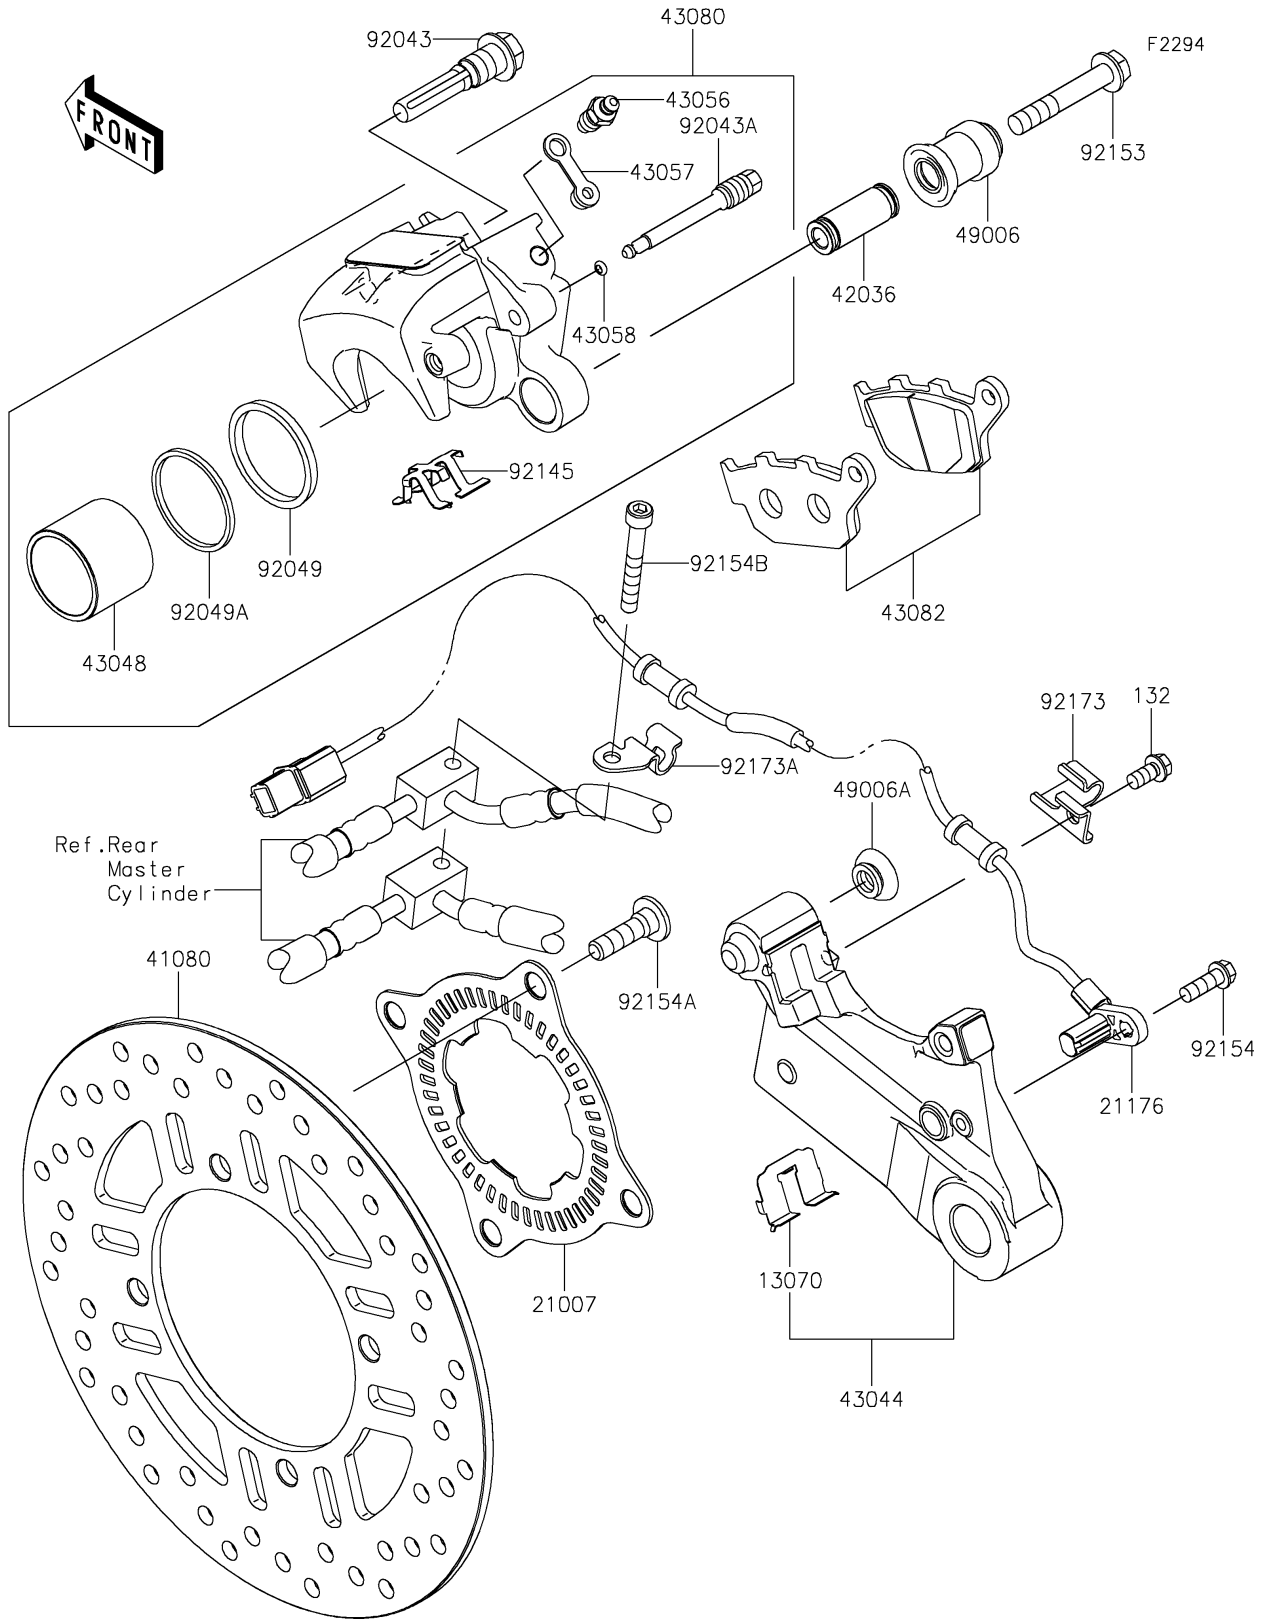

2025 Z900 ABS PARTS DIAGRAM

Rear Brake

2025 Z900 ABS PARTS LIST

Rear Brake

ITEM NAME	PART NUMBER	QUANTITY
GUIDE,BRACKET RETAINER (Ref # 13070)	13070-0795	1
ROTOR,SENSOR,RR (Ref # 21007)	21007-0645	1
SENSOR,SPEED,RR (Ref # 21176)	21176-0912	1
DISC,RR (Ref # 41080)	41080-0775	1
SLEEVE (Ref # 42036)	42036-0050	1
HOLDER-COMP-CALIPER (Ref # 43044)	43044-0082	1
PISTON-CALIPER (Ref # 43048)	43048-0008	1
BREATHER (Ref # 43056)	43056-1055	1
CAP-BREATHER (Ref # 43057)	43057-1001	1
RING,STOPPER (Ref # 43058)	43058-1100	1
CALIPER-SUB-ASSY,RR,BLACK (Ref # 43080)	43080-0156-DJ	1
PAD-ASSY-BRAKE (Ref # 43082)	43082-0224	1
BOOT (Ref # 49006)	49006-0058	1
BOOT,CALIPER (Ref # 49006A)	49006-1242	1
PIN (Ref # 92043)	92043-0137	1
PIN,HANGER (Ref # 92043A)	92043-0820	1
SEAL-OIL (Ref # 92049)	92049-1449	1
SEAL-OIL (Ref # 92049A)	92049-1450	1
SPRING,PAD (Ref # 92145)	92145-0493	1
BOLT,FLANGED (Ref # 92153)	92153-1826	1
BOLT,FLANGED,6X18 (Ref # 92154)	92154-0784	1
BOLT,SOCKET,8X30 (Ref # 92154A)	92154-0844	4
BOLT-SOCKET,6X45 (Ref # 92154B)	92154-4311	1
CLAMP,CALIPER HOLDER (Ref # 92173)	92173-1637	1
CLAMP (Ref # 92173A)	92173-2107	1
BOLT-FLANGED-SMALL,6X12 (Ref # 132)	132BA0612	1