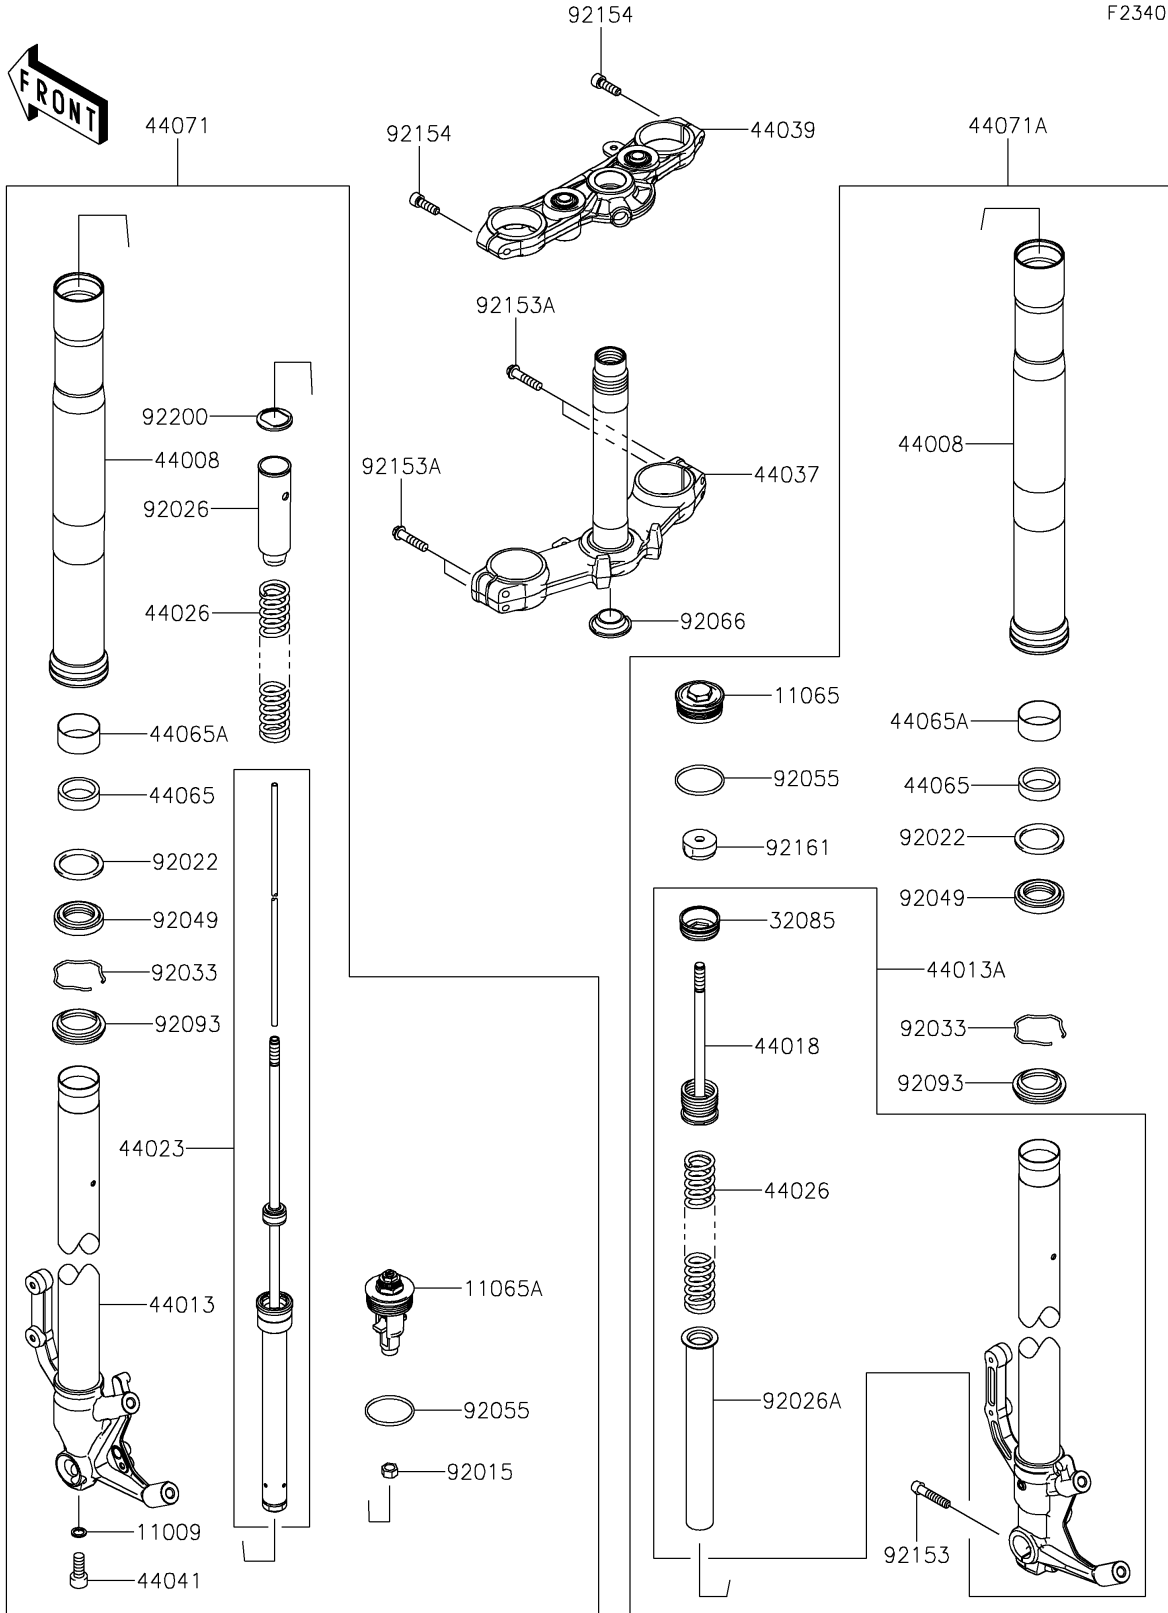

2025 Z900 ABS PARTS DIAGRAM

Front Fork

F2340

2025 Z900 ABS PARTS LIST

Front Fork

ITEM NAME	PART NUMBER	QUANTITY
GASKET,10.5X15X1.5 (Ref # 11009)	11009-1325	1
CAP,COMP.,RH,GRAY (Ref # 11065)	11065-0973-11G	1
CAP,COMP.,LH,BLACK (Ref # 11065A)	11065-1366-58Z	1
STOPPER (Ref # 32085)	32085-0742	1
PIPE-FORK OUTER,BLACK (Ref # 44008)	44008-0100-499	2
PIPE-FORK INNER,LH (Ref # 44013)	44013-0423	1
PIPE-FORK INNER,RH (Ref # 44013A)	44013-0425	1
PISTON-FORK (Ref # 44018)	44018-0003	1
CYLINDER-SET-FORK,LH (Ref # 44023)	44023-0171	1
SPRING-FRONT FORK (Ref # 44026)	44026-0261	2
HOLDER-FORK UNDER,F.S.BLACK (Ref # 44037)	44037-0167-18R	1
HOLDER-FORK UPPER,F.S.BLACK (Ref # 44039)	44039-0167-18R	1
BOLT,SOCKET,FORK CYLINDER (Ref # 44041)	44041-040	1
BUSHING-FRONT FORK (Ref # 44065)	44065-0042	2
BUSHING-FRONT FORK,INNER PIPE (Ref # 44065A)	44065-1114	2
DAMPER-ASSY,LH,BLACK (Ref # 44071)	44071-1635-58Z	1
DAMPER-ASSY,RH,BLACK (Ref # 44071A)	44071-1636-58Z	1
NUT (Ref # 92015)	92015-1795	1
WASHER,FORK OUTER TUBE (Ref # 92022)	92022-1298	2
SPACER,FORK (Ref # 92026)	92026-0045	1
SPACER (Ref # 92026A)	92026-0896	1
RING-SNAP (Ref # 92033)	92033-1036	2
SEAL-OIL (Ref # 92049)	92049-0073	2
RING-O (Ref # 92055)	92055-0145	2
PLUG (Ref # 92066)	92066-0032	1
SEAL,FORK OUTER TUBE (Ref # 92093)	92093-1472	2
BOLT,SOCKET,8X40 (Ref # 92153)	92153-0506	1
BOLT,FLANGED,8X35 (Ref # 92153A)	92153-0649	4
BOLT,SOCKET,8X25 (Ref # 92154)	92154-4300	2

2025 Z900 ABS PARTS LIST

Front Fork

ITEM NAME	PART NUMBER	QUANTITY
DAMPER,RUBBER CUSHION (Ref # 92161)	92161-1490	1
WASHER (Ref # 92200)	92200-0085	1