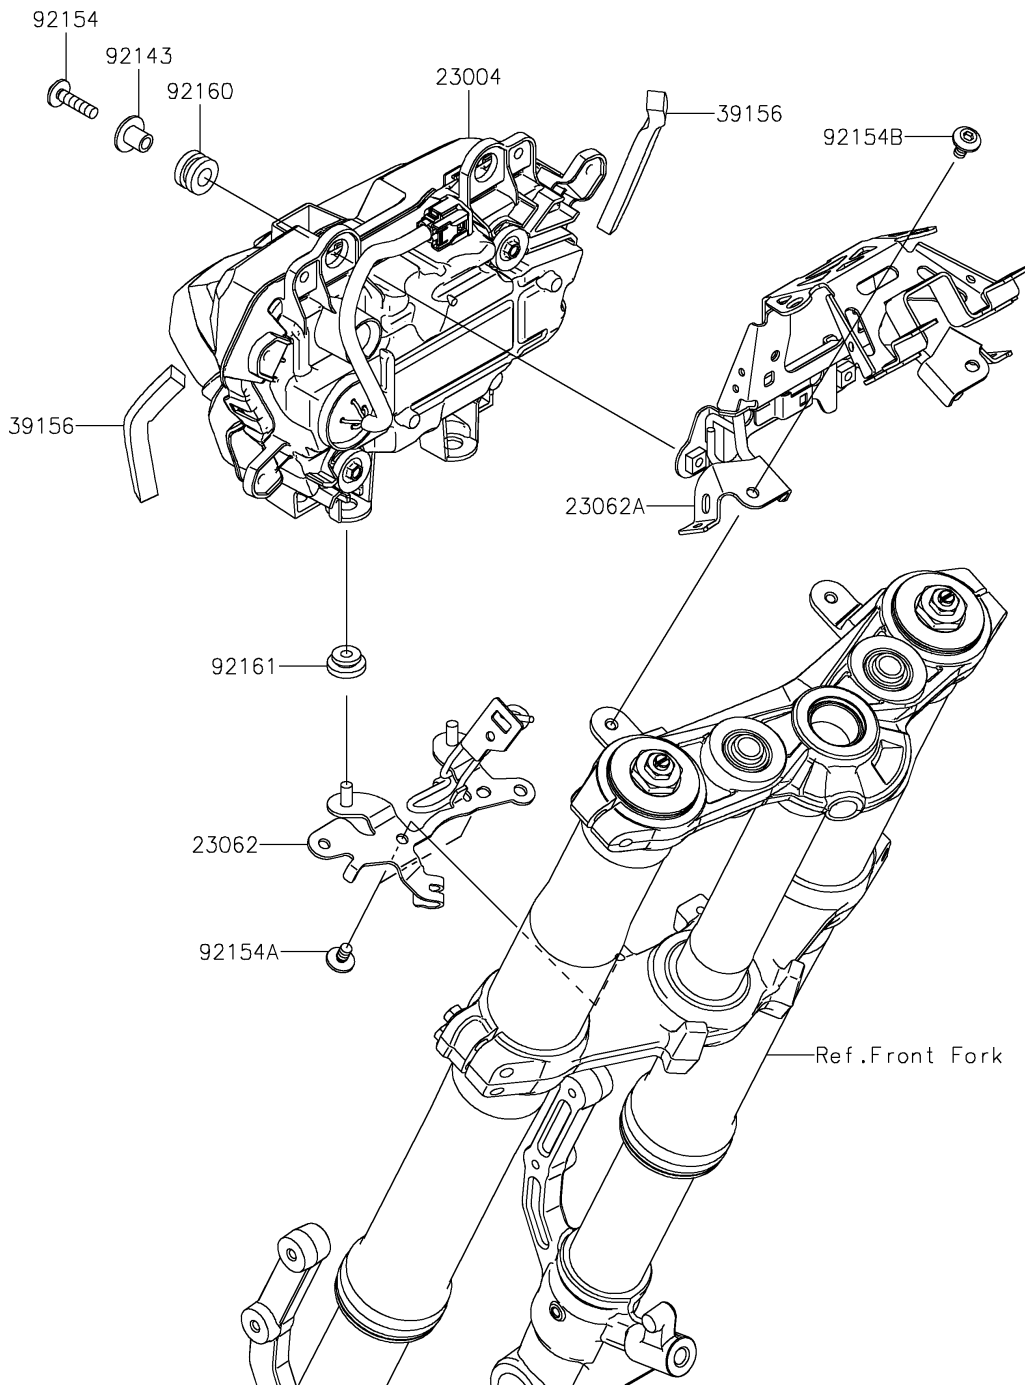

2025 Z900 ABS PARTS DIAGRAM

Headlight(s)

F2710

2025 Z900 ABS PARTS LIST

Headlight(s)

ITEM NAME	PART NUMBER	QUANTITY
LAMP-HEAD,LED (Ref # 23004)	23004-0469	1
BRACKET-COMP,HEAD LAMP,LWR (Ref # 23062)	23062-1522	1
BRACKET-COMP,HEAD LAMP,UPP (Ref # 23062A)	23062-1563	1
PAD,110X8X10 (Ref # 39156)	39156-2579	2
COLLAR (Ref # 92143)	92143-1353	2
BOLT,SOCKET,6X25 (Ref # 92154)	92154-4306	2
BOLT,SOCKET,6X10 (Ref # 92154A)	92154-4307	2
BOLT,SOCKET,6X12 (Ref # 92154B)	92154-4309	2
DAMPER,10X20X12 (Ref # 92160)	92160-1167	2
DAMPER (Ref # 92161)	92161-2252	2